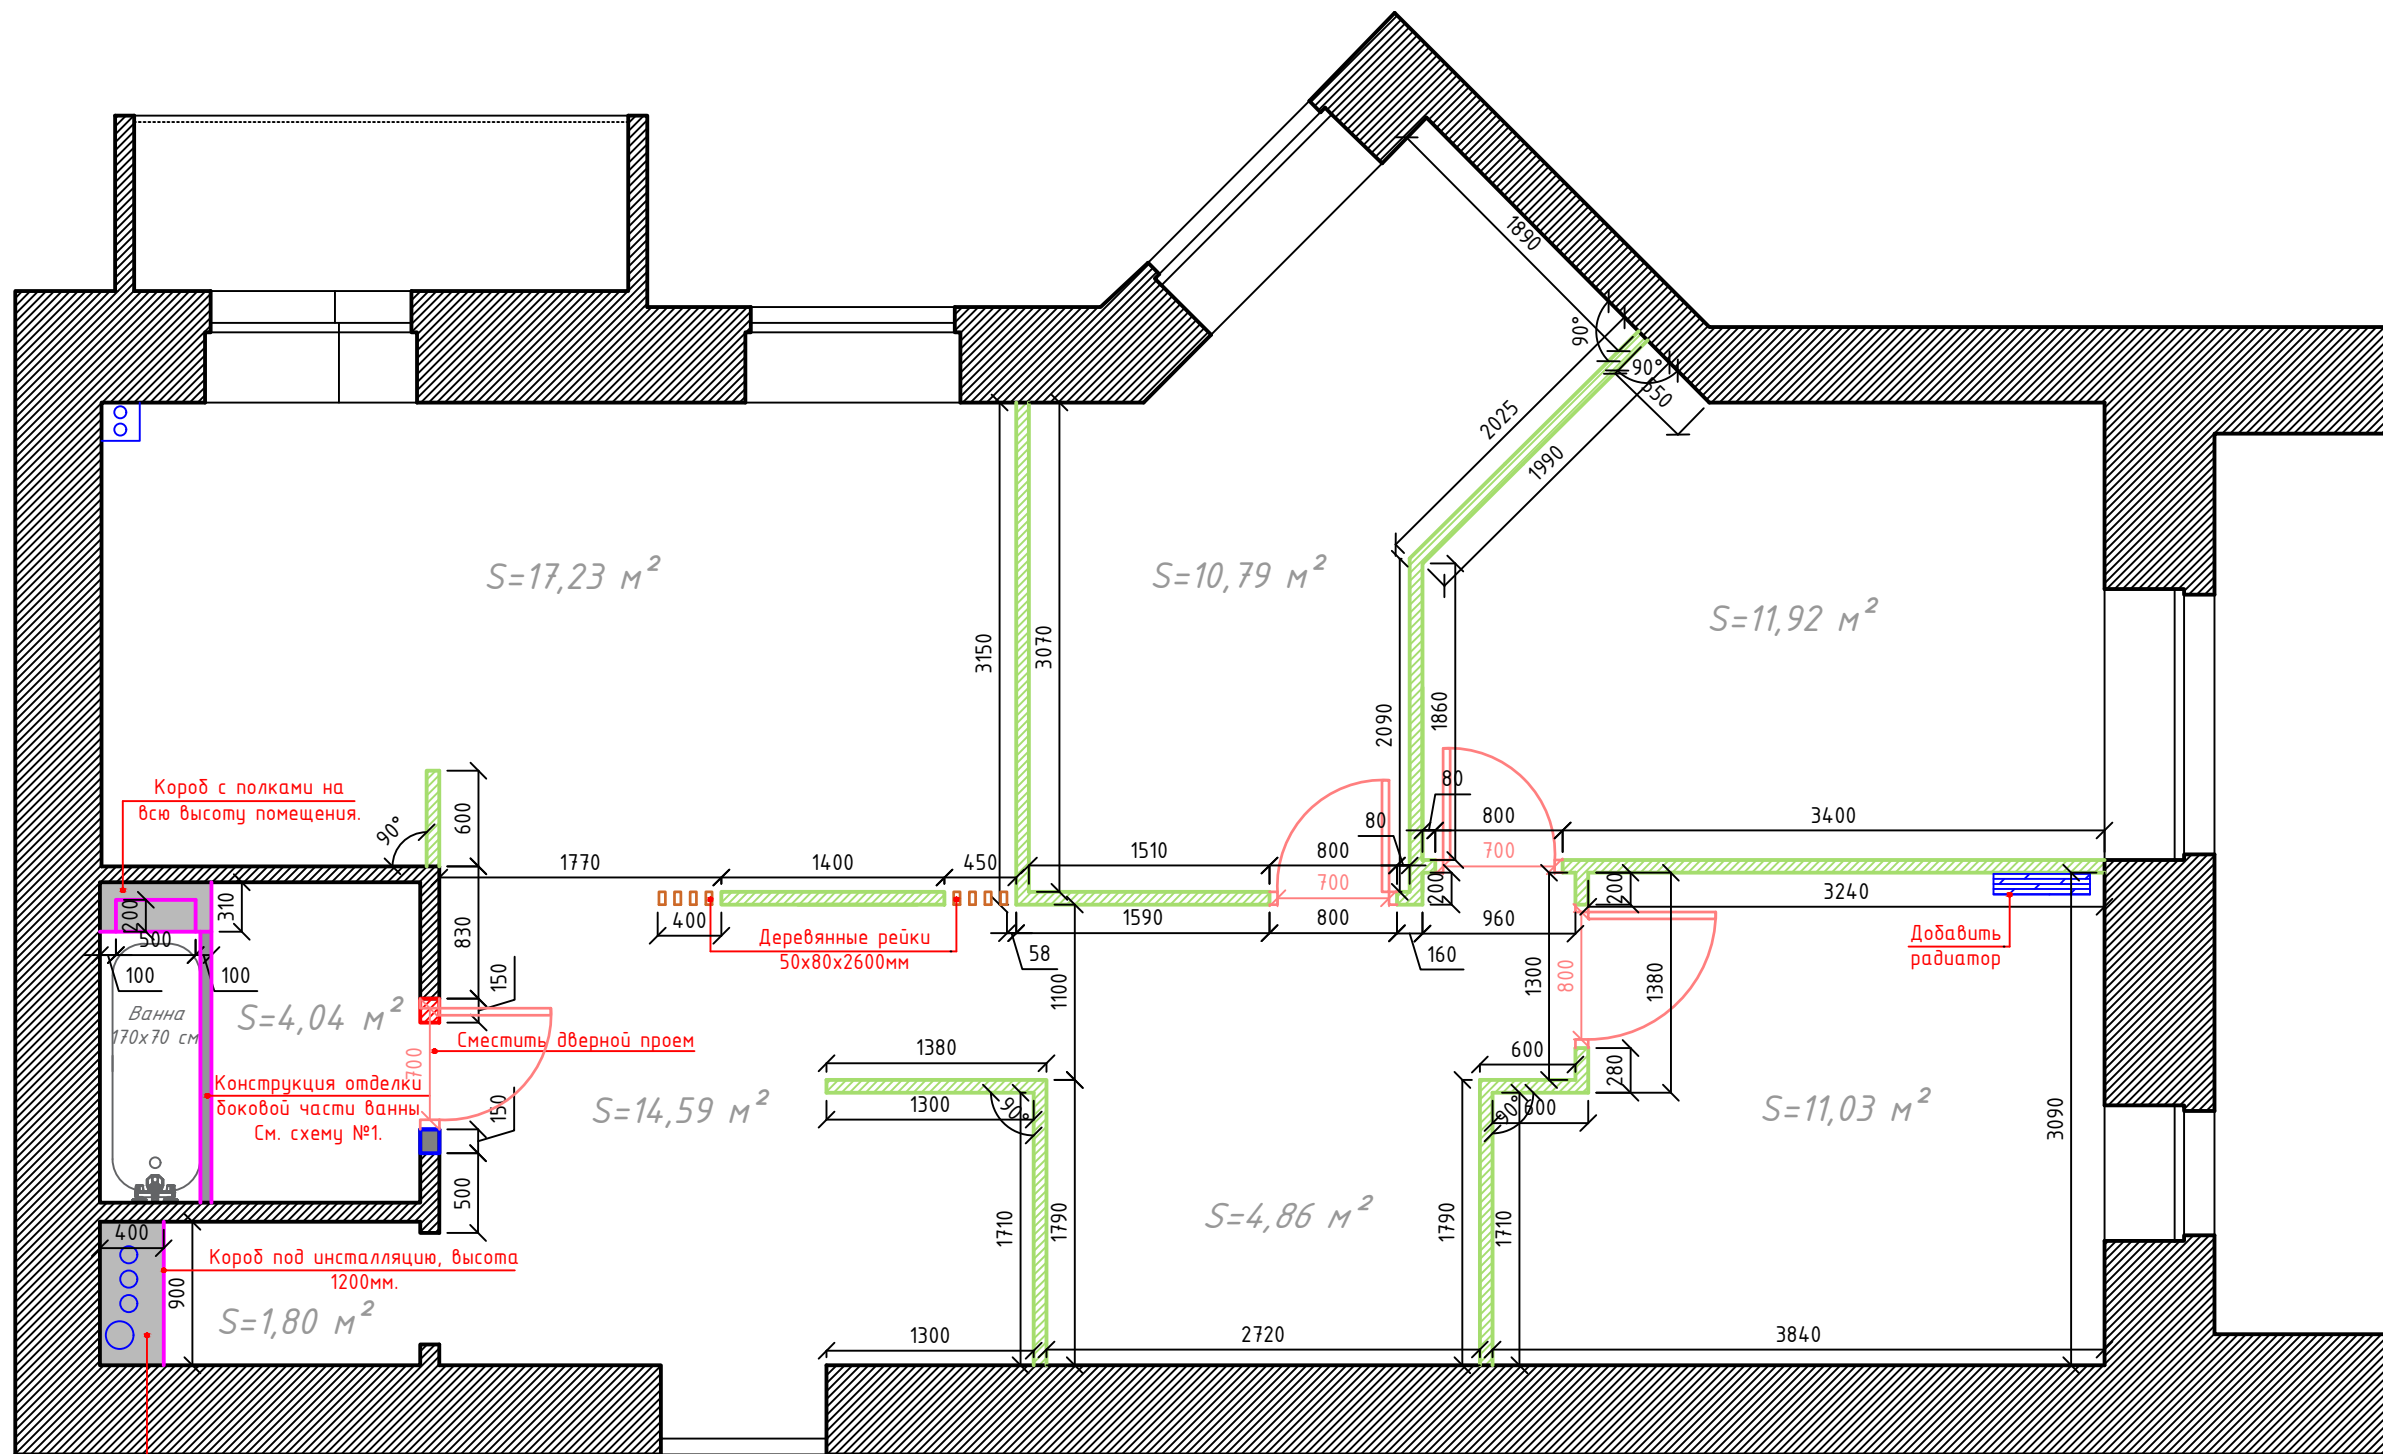

Вывести в шкаф над
инсталляцией краны и счетчики,
на высоту от 1500мм от уровня
чистого пола и выше.

Условные обозначения

Обозначение	Наименование
	Радиатор отопления
	Вновь возводимые перегородки из ПГП
	Короб из ГКЛ
	Короб из влагостойкого ГКЛ
	Вновь возводимые дверные проемы
	Демонтируемый участок

Примечания:

1. Толщина вновь возводимых перегородок из пазогребневых плит 80мм.
2. Высота вновь возводимых дверных проемов 2080мм.
3. Оконные откосы выровнять гипсокартоном.
4. Все высоты даны от уровня "чистого" пола.
5. Все размеры указаны в миллиметрах.
6. В зоне встроенной мебели выдержать углы 90 градусов.

TATYANA RESLER DESIGN INTERIOR	Дизайн-проект квартиры по адресу: г. _____, ул. _____, д. ____, кв. _____.		
	Дизайнер: Татьяна Реслер	План монтажа и демонтажа.	Лист 5