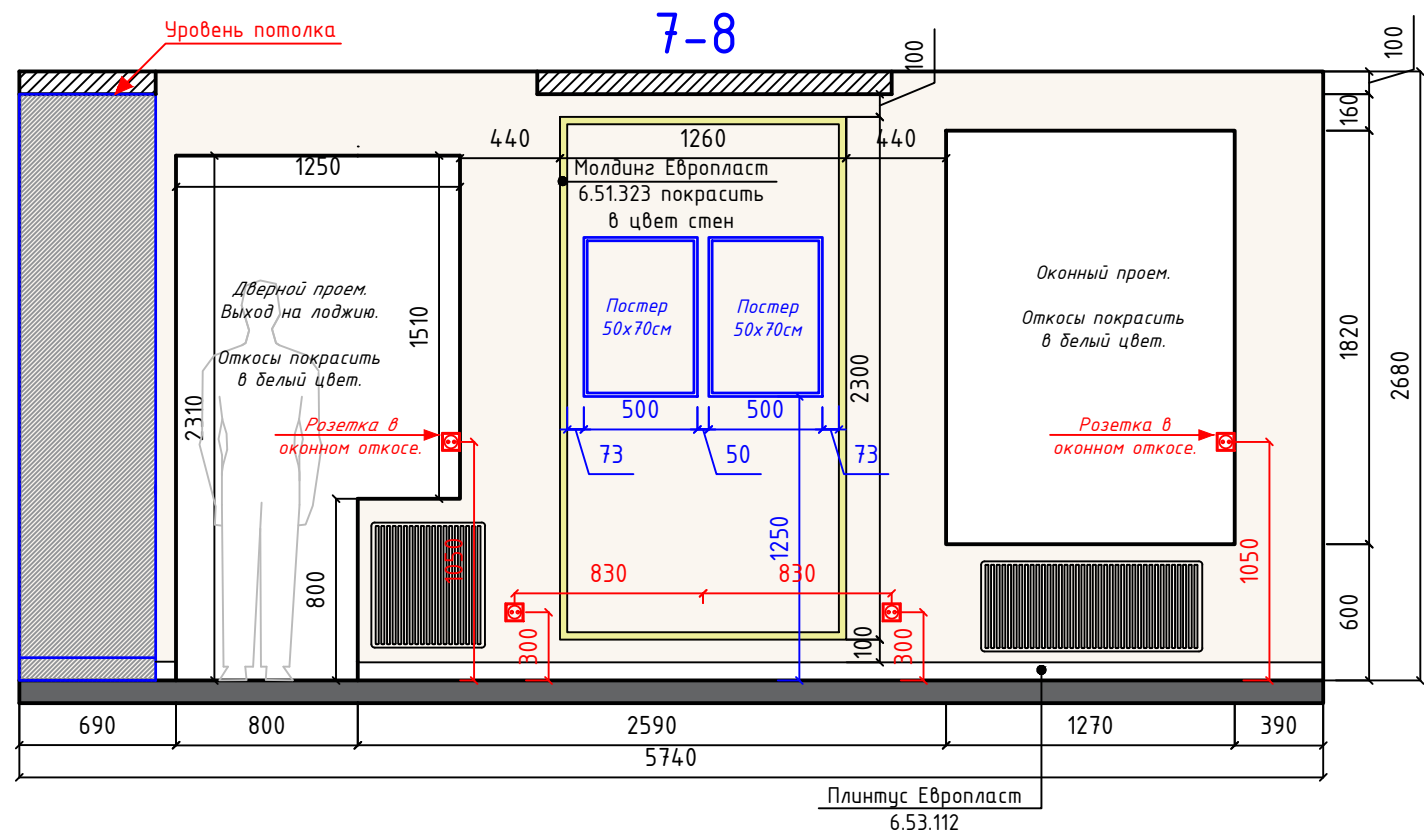

Экспликация:

Обозначение	Наименование	Количество
	Стеклохолст, 1x50м Краска Dulux Bindo 7, цвет 30YY 78/035	21,36 кв.м.
	Стеклохолст, 1x50м Краска Dulux Bindo 7, цвет белый неколерованный	4,38 кв.м. (на откосы)
	Молдинг, произв-ль Европласт, арт. 6.51.323, 2000x32x10мм	27,14 п.м.

Примечание:

1. Площади материалов даны без учета запаса.
2. Размеры мебели указанные на этом чертеже носят эскизный характер и предоставляются для обсчета изделий.
3. Для заказа мебели обязательно делать контрольные замеры после чистовой отделки.
4. Оттенки краски даны предварительно. Рекомендуется делать пробные выкрасы на объекте для максимально точного попадания в нужный цвет.