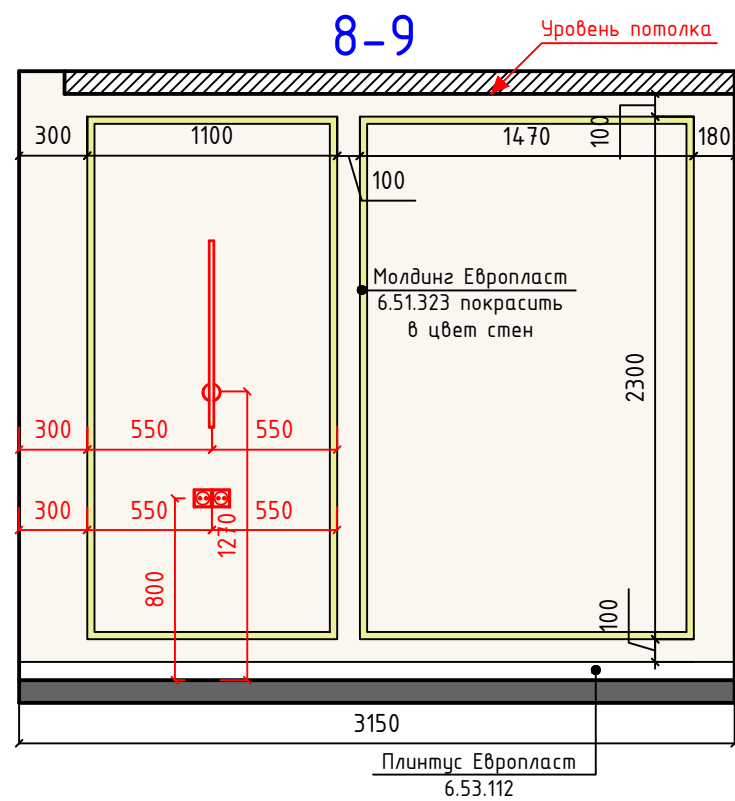

TATYANA RESLER DESIGN INTERIOR	Дизайн-проект квартиры по адресу: г. _____, ул. _____, д. _____, кв. _____.		
	Дизайнер: Татьяна Реслер	Развертка стен прихожей, коридора и кухни-гостиной	Лист 17