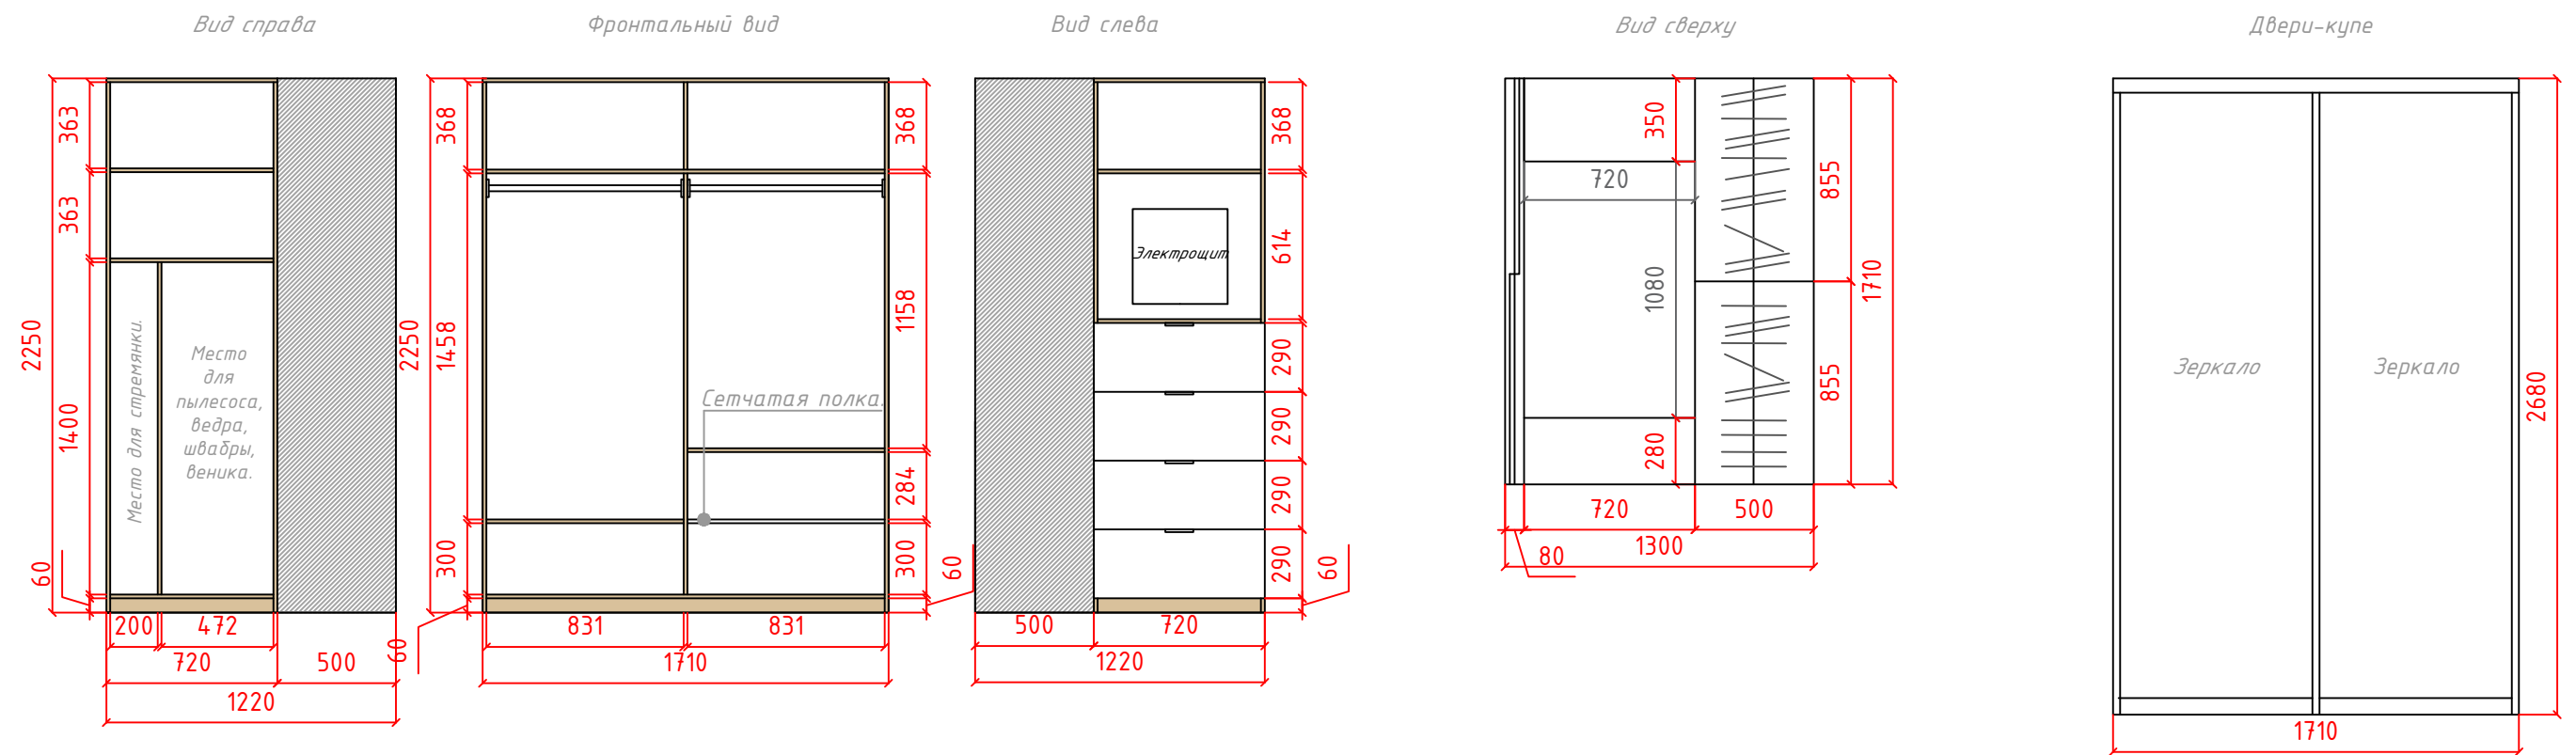

TATYANA RESLER
DESIGN INTERIOR

Дизайнер:
Татьяна Реслер

Дизайн-проект квартиры
по адресу: г. _____,
ул. _____,
д. _____, кв. _____.

Схемы мебели индивидуального
изготовления
в кухню-гостиную.

Лист
28

Гардеробная.