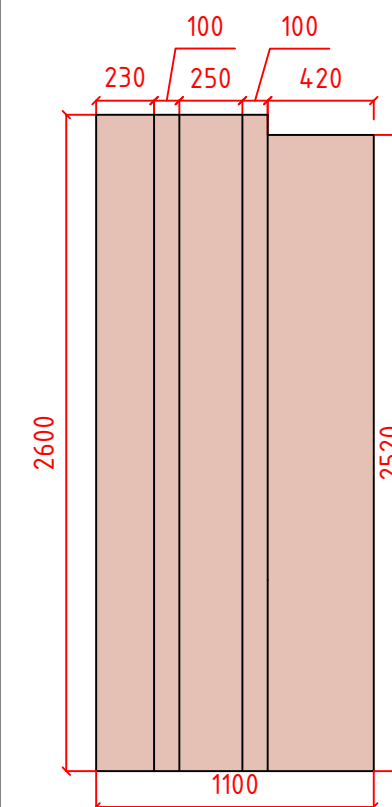

Панели из ЛДСП, 5 шт. Спальня.

ПРИМЕЧАНИЯ:

- Материал панелей - ЛДСП, цвет Орех Мармара.