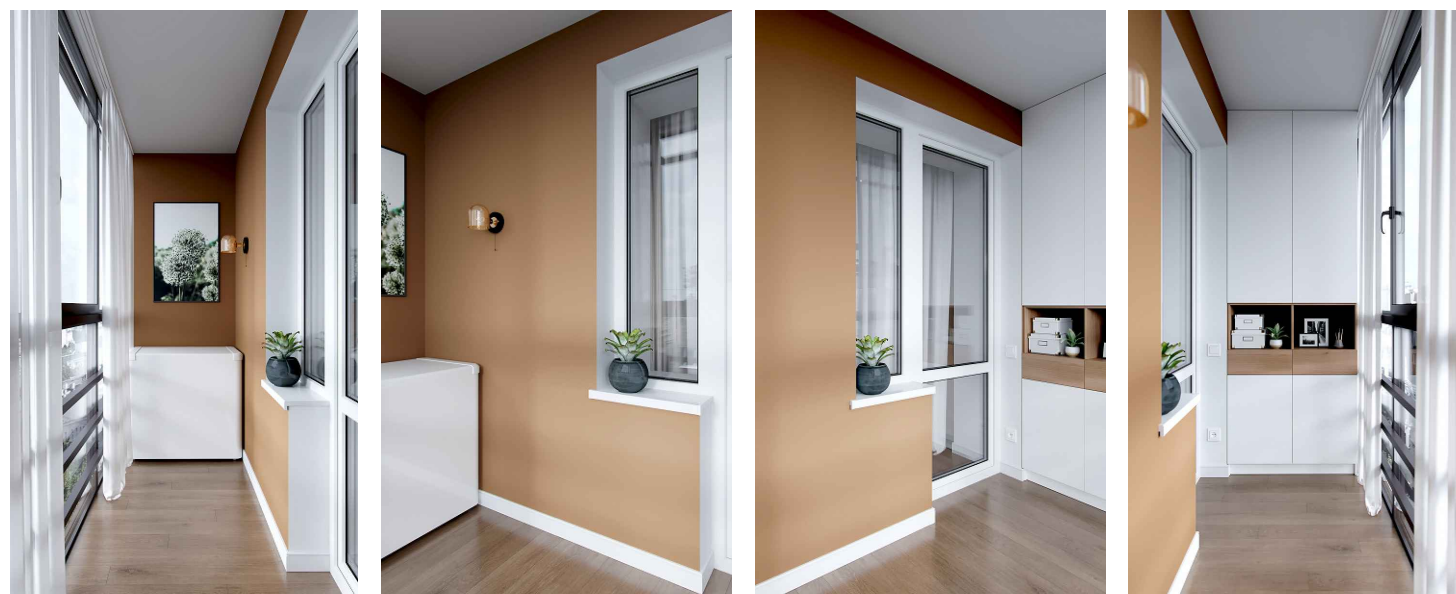

TATYANA RESLER DESIGN INTERIOR	Дизайн-проект квартиры по адресу: г. _____, ул. _____, д. _____, кв. _____.		
	Дизайнер: Татьяна Реслер	Развертка стен лоджии 1.	Лист 26