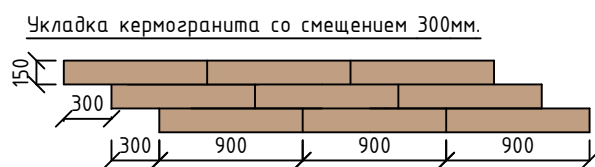

Примечания:

1. Количество материалов дано без учета запаса.
2. Толщина швов между напольной плиткой 1,5 мм, на плане показана раскладка плитки без учета швов.
3. Стык между ламинатом и керамогранитом, попадающий под дверной проем - произвести СТРОГО под дверным полотном.