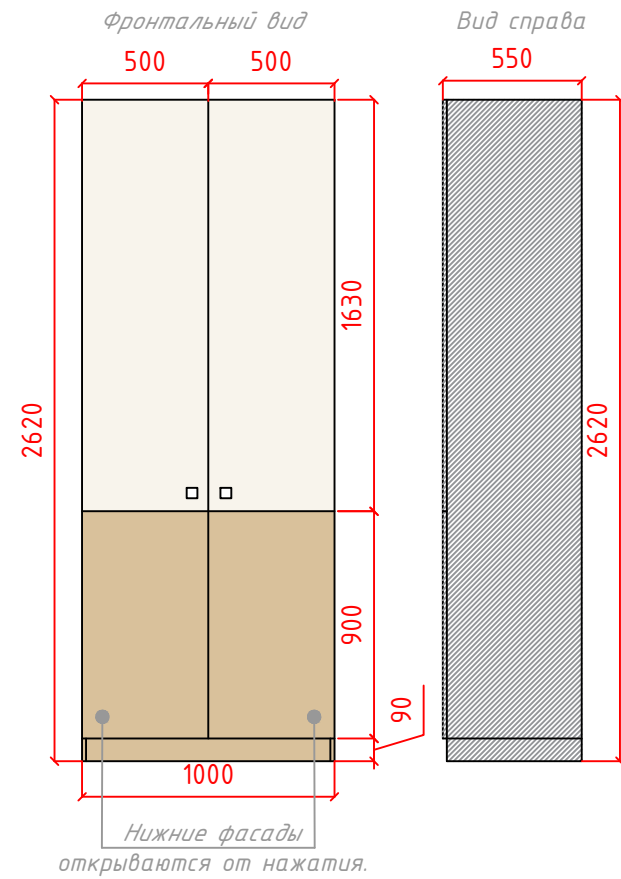

Шкаф для хранения. Лоджия 2.

ПРИМЕЧАНИЯ:

- Материал корпуса шкафа - ЛДСП, цвет Орех Неаполь.
- Фасады - мдф в пленке, без фрезеровки. Верхние фасады молочного цвета матовые, нижние фасады под дерево (цвет подобрать максимально близкий к цвету ЛДСП).
- Ручки- кнопки, цвет хром матовый.