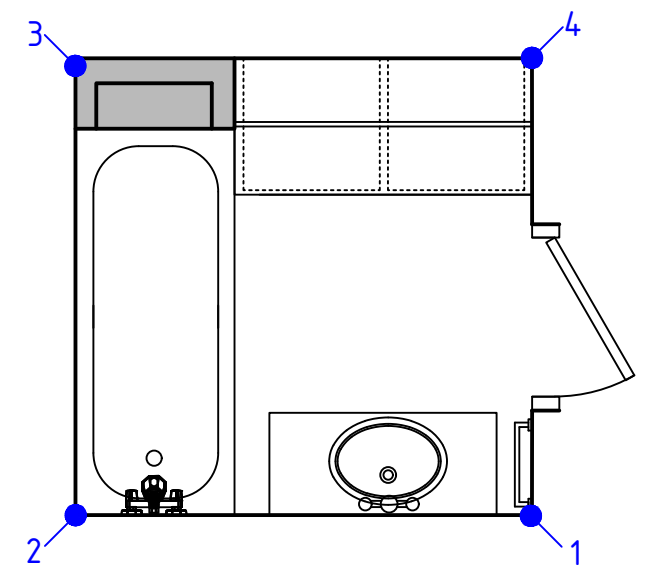

Экспликация:

Обозначение	Наименование	Количество
	Плитка, произв-ль Greto, коллекция STATUARIO, Vetrol White W\DEC M, 25x75см, NR Glossy 1	28 шт.
	Керамогранит, произв-ль Greto, коллекция Pacific, цвет Ivory F P, 75x75см, R Mat 1	16 шт.
	Керамогранит, произв-ль Greto, коллекция Pacific, цвет Dark grey F PC, 75x75см, R Mat 1	24 шт.

Примечание:
1. Площади материалов даны без учета запаса.
2. Размеры мебели указанные на этом чертеже носят эскизный характер и предоставляются для обчета изделий.
3. Для заказа мебели обязательно делать контрольные замеры после чистовой отделки.