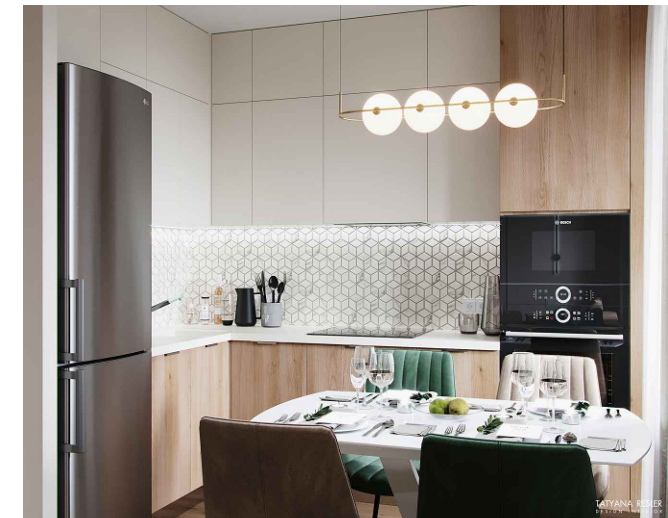

<p>TATYANA RESLER DESIGN INTERIOR</p>	Дизайн-проект квартиры по адресу: г. _____, ул. _____, д. _____, кв. _____.	
	Дизайнер: Татьяна Реслер	Развертка стен лоджии 2.

Кухонный гарнитур. Кухня-гостиная.

ПРИМЕЧАНИЯ: