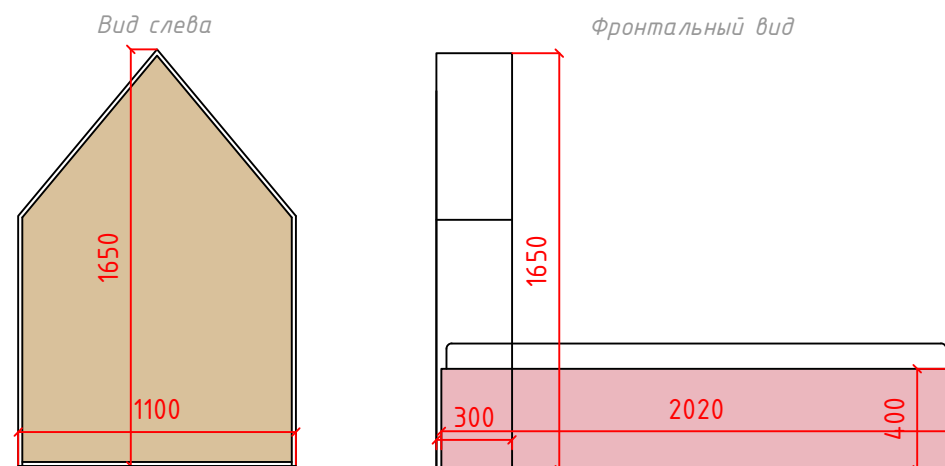

Кровать. Детская 1.

ПРИМЕЧАНИЯ:

- Материал корпуса домика - мдф-панель Evogloss, цвет Белый матовый.
- Задняя стенка из ЛДСП, цвет Орех Неаполь.
- Обивка кровати светло розового цвета, ткань микровелюр.
- Размер матраса 80x190см.