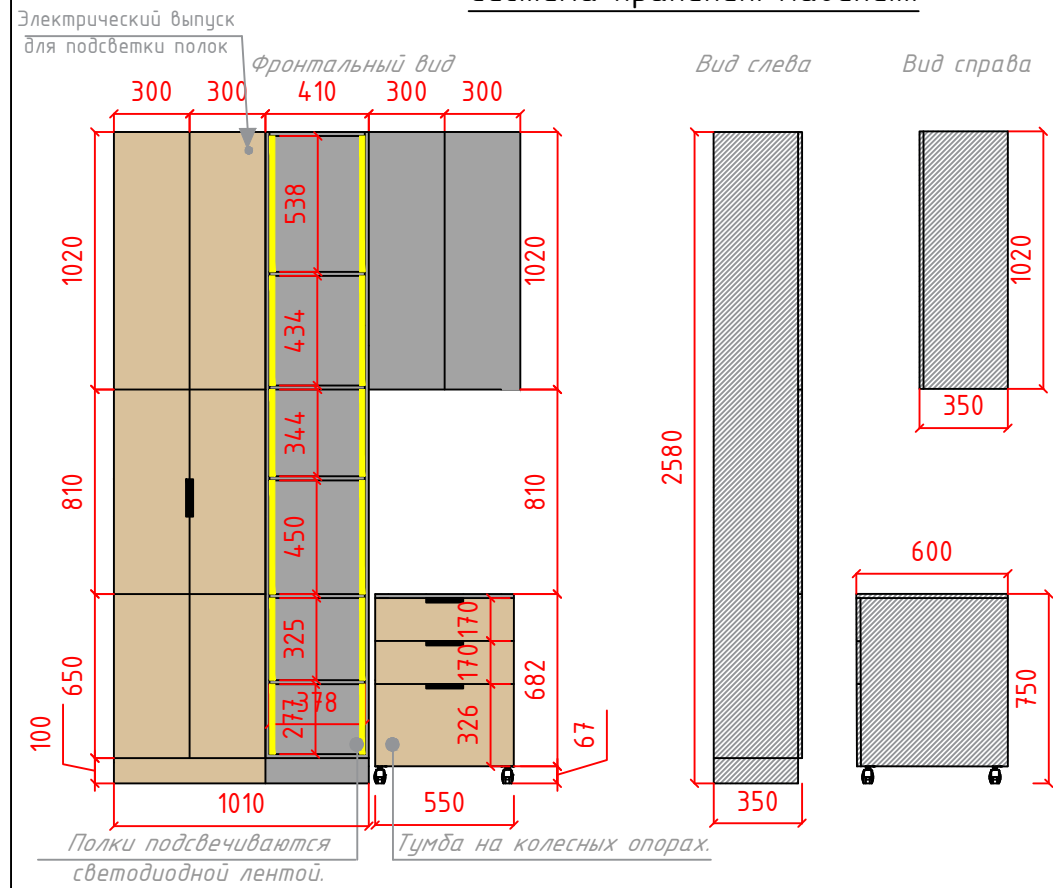

Система хранения. Кабинет.

ПРИМЕЧАНИЯ:

- Материал корпуса - ЛДСП, цвет Орех Мармара.
- Фасад - мдф в пленке, без фрезеровки, цвет графит.
- Фасад открывается от нажатия.
- Открытые полки без задней стенки.

ПРИМЕЧАНИЯ:

- Материал корпуса шкафов - ЛДСП, цвет Орех Мармара + Графит.
- Фасады - мдф в пленке, без фрезеровки, декор под дерево (цвет подобрать максимально близкий к цвету ЛДСП).
- Задняя стенка открытых полок из ЛДСП, цвет Орех Мармара.
- Ручки торцевые, черные матовые.