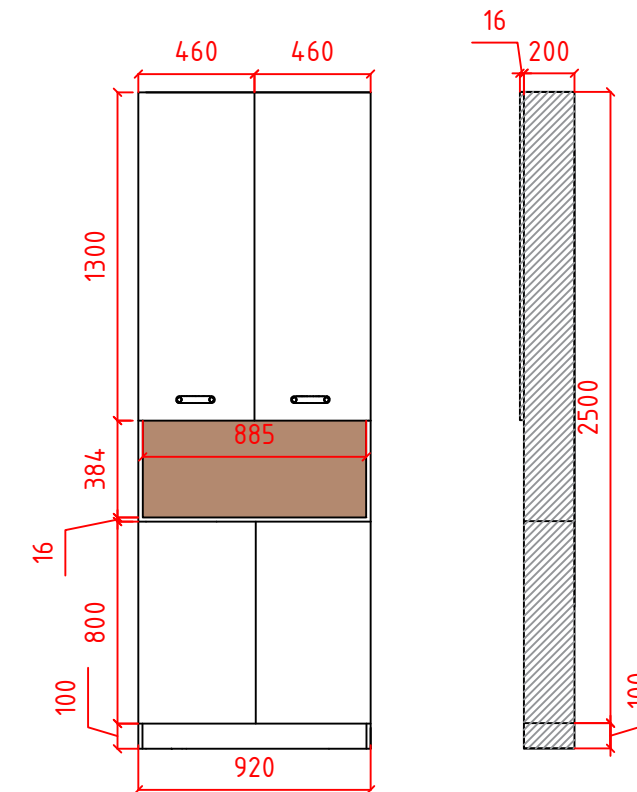

Фронтальный вид

Вид справа

Стеллаж. Детская 2.

Фронтальный вид

Вид справа

ПРИМЕЧАНИЯ:

- Материал корпуса шкафа - ЛДСП, цвет орех Мармара.
- Цветные вставки-кубы в открытые полки из ЛДСП, цвет белый матовый, имбирь, вставки темно-зеленого цвета из мдф, цвет RAL 6028.
- Фасады - мдф в пленке, без фрезеровки. Верхние фасады белые матовые, нижние фасады светло-серые матовые.
- Ручки - ИКЕА ОСТЕРНЭС, арт.303.557.87.