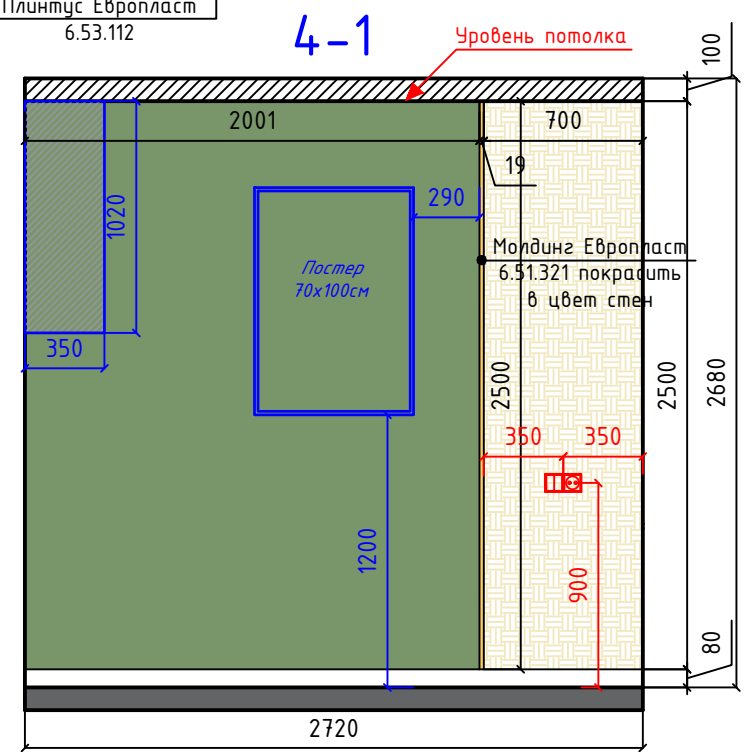

Экспликация:

Обозначение	Наименование	Количество
	Обои флизелиновые, произв-ль Milassa, коллекция Amsterdam, арт. DM5 001/2, подгон 20мм	3 полосы
	Стеклохолст, 1x50м Краска Dulux Bindo 7, цвет 90GY 16/151	9,48 кв.м.
	Молдинг, произв-ль Европласт, арт. 6.51.321, 2000x19x8мм	2,50 п.м.

Примечание:

1. Площади материалов даны без учета запаса.
2. Размеры мебели указанные на этом чертеже носят эскизный характер и предоставляются для подсчета изделий.
3. Для заказа мебели обязательно делать контрольные замеры после чистовой отделки.
4. Оттенки краски даны предварительно. Рекомендуется делать пробные выкрасы на объекте для максимально точного попадания в нужный цвет.

  TATYANA RESLER DESIGN INTERIOR	Дизайн-проект квартиры по адресу: г. _____, ул. _____, д. _____, кв. _____.		
	Дизайнер: Татьяна Реслер	Развертка стен кабинета.	Лист 20