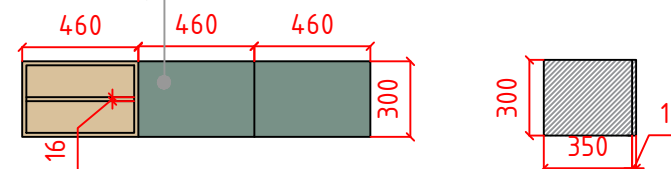

ТВ-тумба. Детская 2.

Фасады открываются от нажатия.

Фронтальный вид

Вид слева

ПРИМЕЧАНИЯ:

- Материал корпуса - ЛДСП, цвет орех Мармара. Задняя стенка открытых полок из ЛДСП, в цвет корпуса.
- Фасады - мдф в пленке, без фрезеровки, цвет RAL 6028.

Примечание:

1. Размеры мебели указанные на этом чертеже носят эскизный характер и предоставляются для обмера изделий.
2. Для заказа мебели обязательно делать контрольные замеры после чистовой отделки.

TATYANA RESLER
DESIGN INTERIOR

Дизайнер:
Татьяна Реслер

Дизайн-проект квартиры
по адресу: г. _____,
ул. _____,
д. _____, кв. _____.

Схемы мебели
индивидуального
изготовления в детской 2.

Лист
33