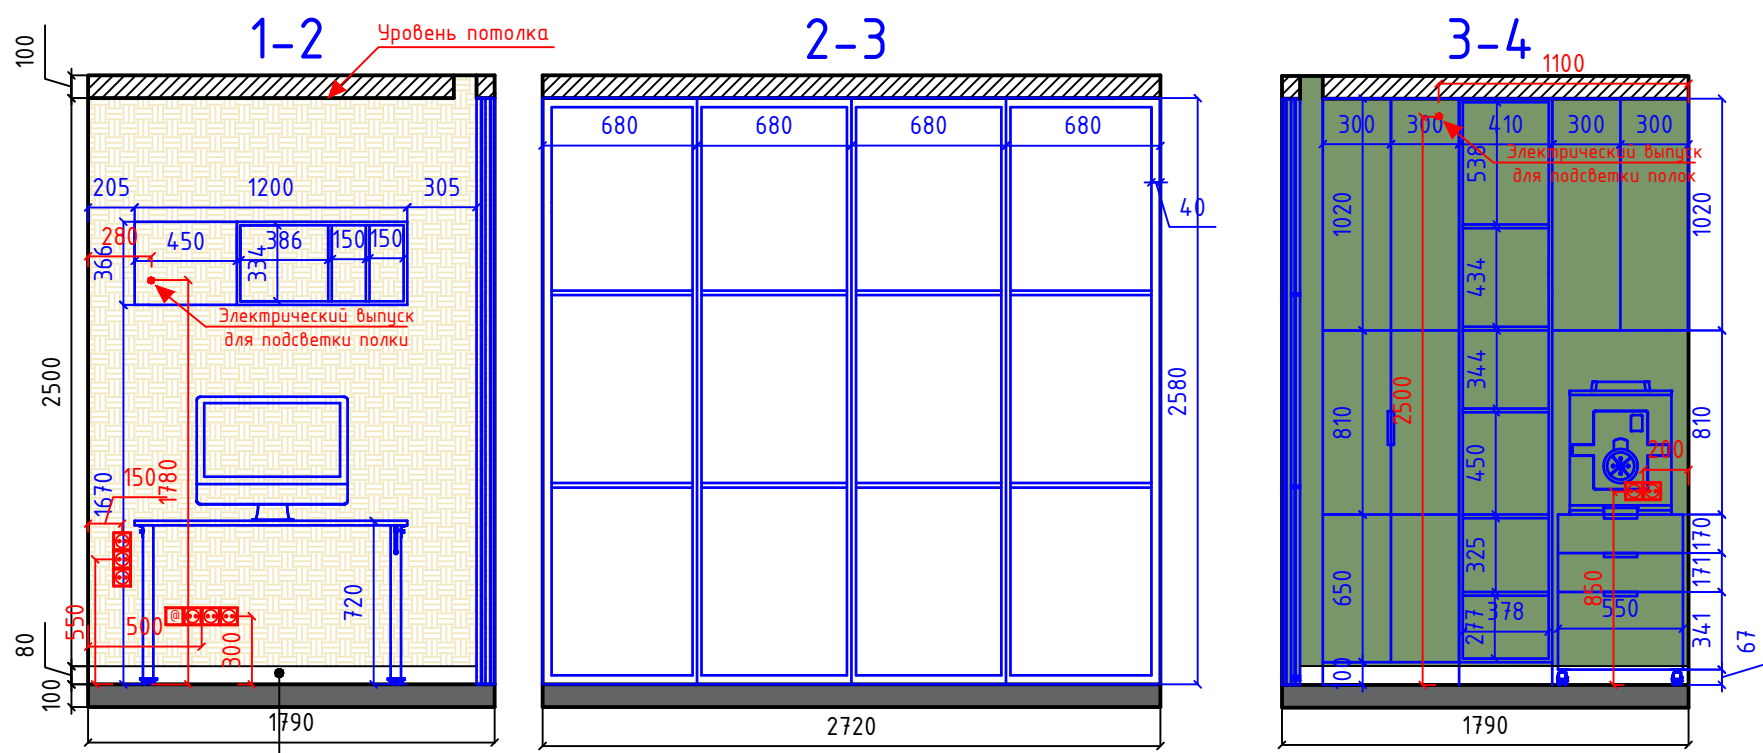

TATYANA RESLER
DESIGN INTERIOR

Дизайн-проект квартиры
по адресу: г. _____,
ул. _____,
д. _____, кв. _____.

Дизайнер:
Татьяна Реслер

Развертка стен гардеробной

Лист

19

Экспликация:

Обозначение	Наименование	Количество
	Обои флизелиновые, произв-ль Milassa, коллекция Amsterdam, арт. DM5 001/2, подгон 20мм	3 полосы
	Стеклохолст, 1x50м Краска Dulux Bindo 7, цвет 90GY 16/151	9,48 кв.м.
	Молдинг, произв-ль Европласт, арт. 6.51.321, 2000x19x8мм	2,50 п.м.