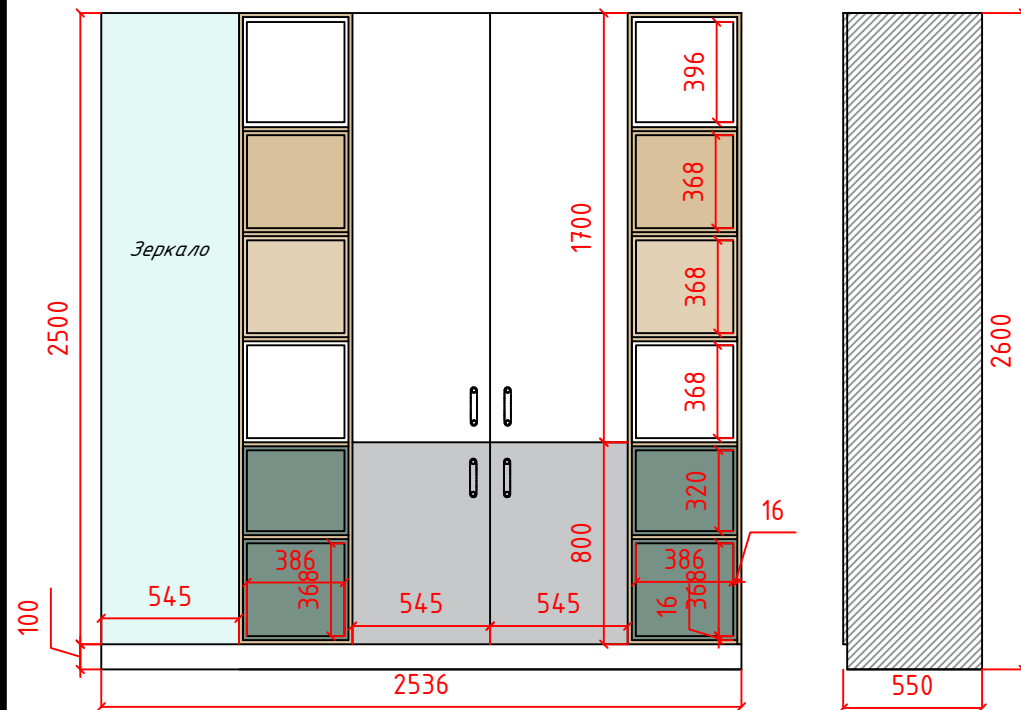

Шкаф для одежды. Детская 2.

Фронтальный вид

Вид справа