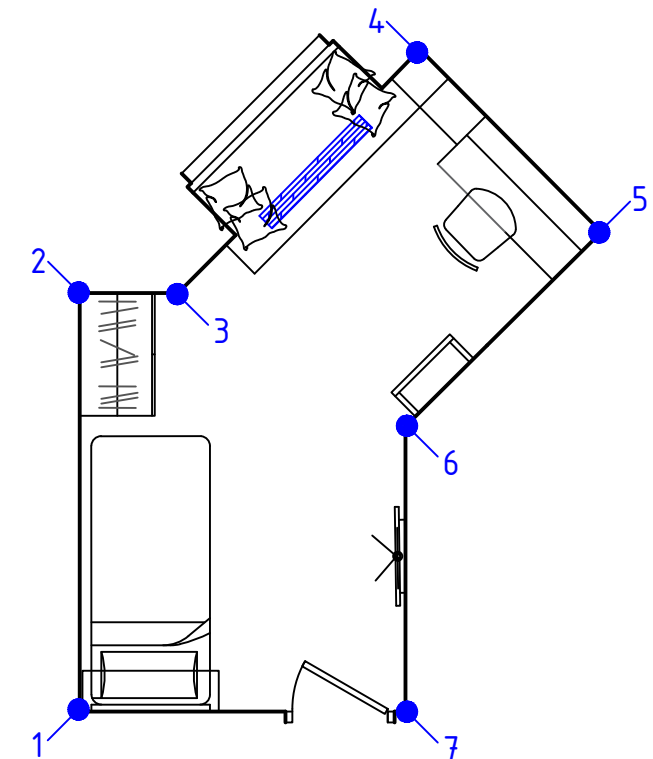

Примечание:

1. Площади материалов даны без учета запаса.
2. Размеры мебели указанные на этом чертеже носят эскизный характер и предоставляются для обьсчета изделий.
3. Для заказа мебели обязательно делать контрольные замеры после чистовой отделки.
4. Оттенки краски даны предварительно. Рекомендуется делать пробные выкрасы на объекте для максимально точного попадания в нужный цвет.