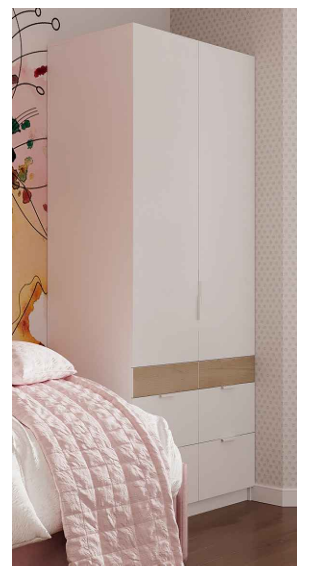

Шкаф для одежды. Детская 1.

ПРИМЕЧАНИЯ:

- Материал корпуса шкафа - ЛДСП, цвет Орех Неаполь.
- Фасады - мдф в пленке, без фрезеровки. Фасады белого матовые + под дерево (цвет подобрать максимально близкий к цвету ЛДСП).