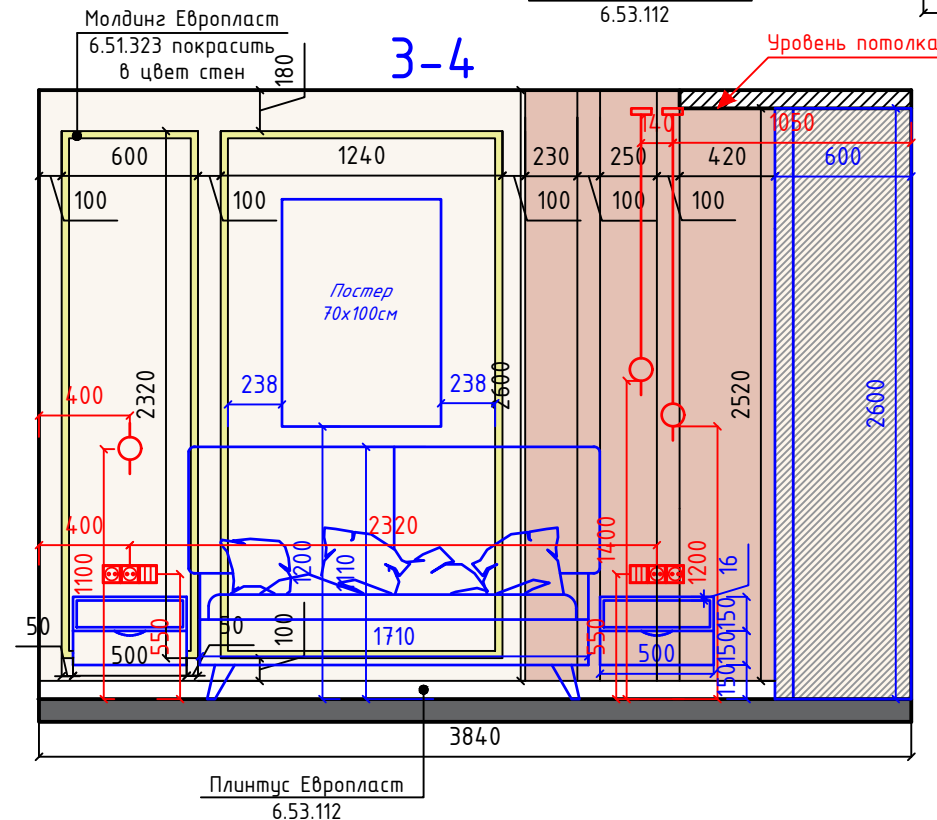

Экспликация:

Обозначение	Наименование	Количество
	Стеклохолст, 1x50м Краска Dulux Bindo 7, цвет 30YУ 78/035	23,51 кв.м.
	Стеклохолст, 1x50м Краска Dulux Bindo 7, цвет 20YУ 67/084	2,61 кв.м.
	Стеклохолст, 1x50м Краска Dulux Bindo 7, цвет белый неколерованный	2,39 кв.м. (на откосы)
	Зеркало, без фацета, края с обработкой, 800x1850мм	1,48 кв.м.
	Панели из ЛДСП, 230x2597мм -1шт., 250x2597мм -1шт., 100x2597мм -2шт., 450x2517мм -1шт.	2,82 кв.м.
	Молдинг, произв-ль Европласт, арт. 6.51.323, 2000x32x10мм	31,66 п.м.

Примечание:

1. Площади материалов даны без учета запаса.
2. Размеры мебели указанные на этом чертеже носят эскизный характер и предоставляются для подсчета изделий.
3. Для заказа мебели обязательно делать контрольные замеры после чистовой отделки.
4. Оттенки краски даны предварительно. Рекомендуется делать пробные выкрасы на объекте для максимально точного попадания в нужный цвет.

TATYANA RESLER DESIGN INTERIOR	Дизайн-проект квартиры по адресу: г. _____, ул. _____, д. _____, кв. _____.		
	Дизайнер: Татьяна Реслер	Развертка стен спальни.	Лист 21