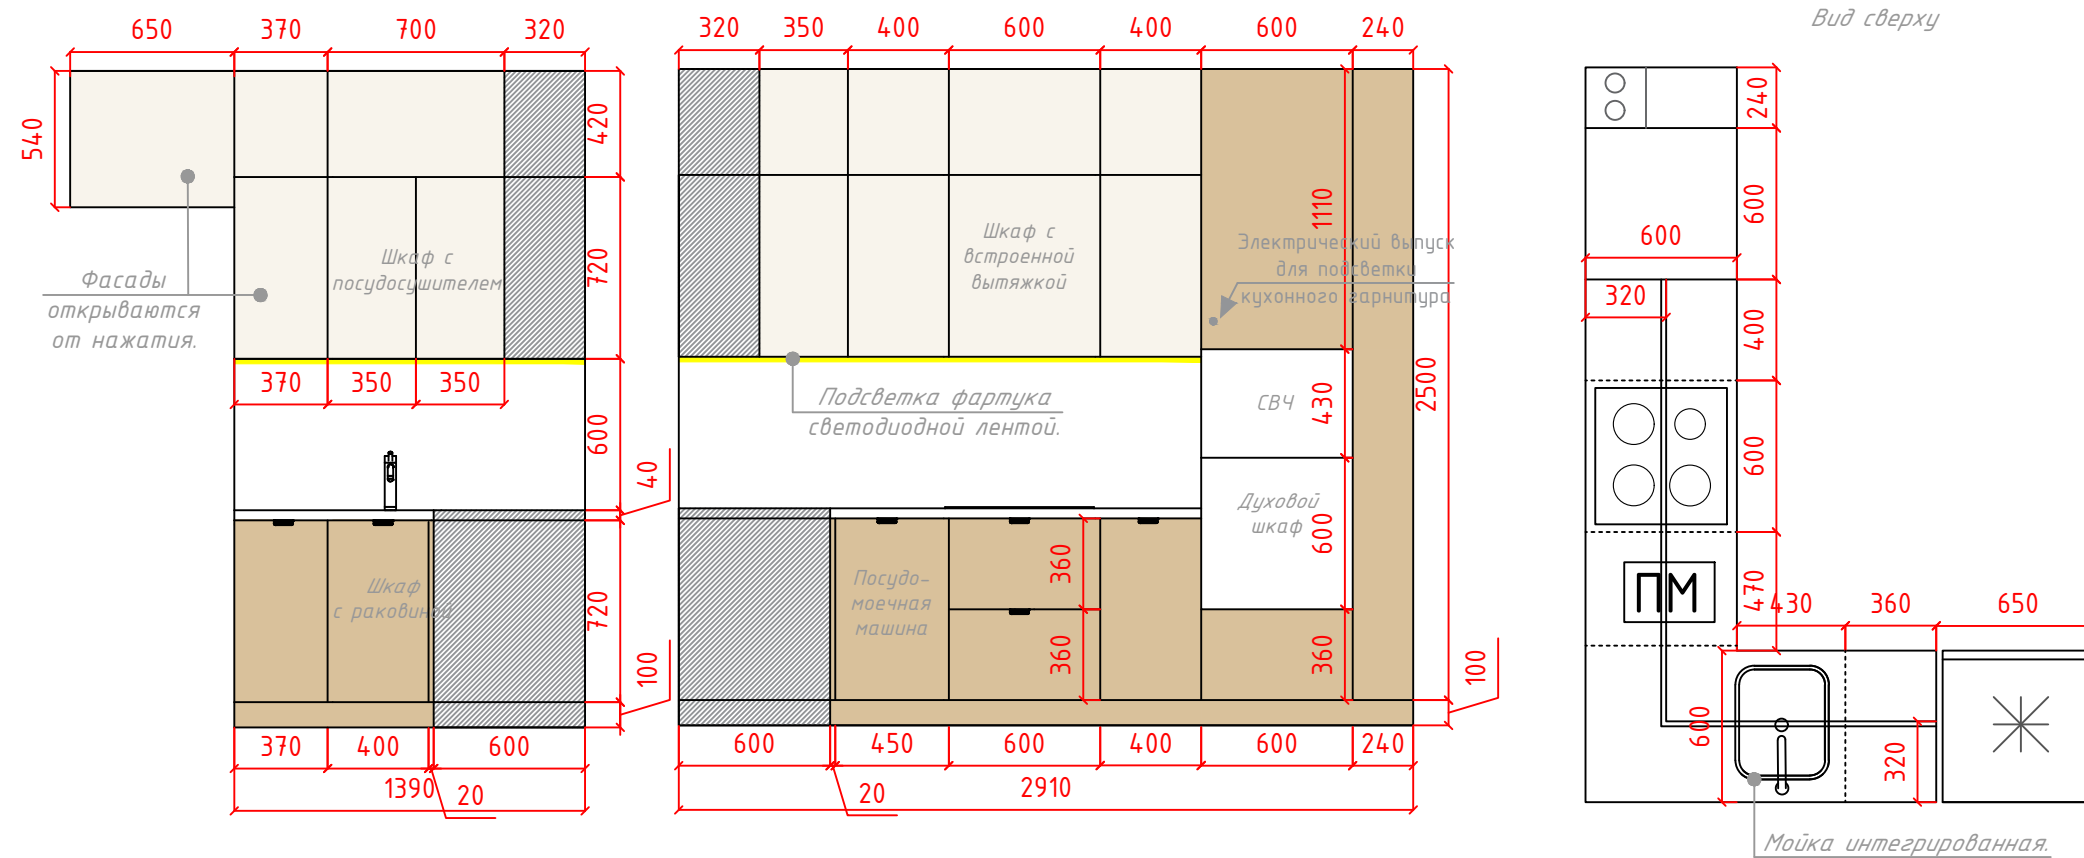

Кухонный гарнитур. Кухня-гостиная.

ПРИМЕЧАНИЯ:

- Материал корпуса шкафа - ЛДСП, цвет Белый матовый.
- Фасады - мдф в пленке, без фрезеровки. Верхние фасады молочного цвета матовые, нижние фасады под дерево.
- Столешница из искусственного камня Staron AG612 Glacier.
- Мойка интегрированная, прямоугольная, в тон столешницы.

ПРИМЕЧАНИЯ:

- Смеситель с краном для питьевой воды, черный гранит +хром.
- Духовой шкаф, СВЧ и варочная панель черного цвета, вытяжка нерж.сталь.
- Нижние фасады с торцевыми ручками в цвете хром матовый.