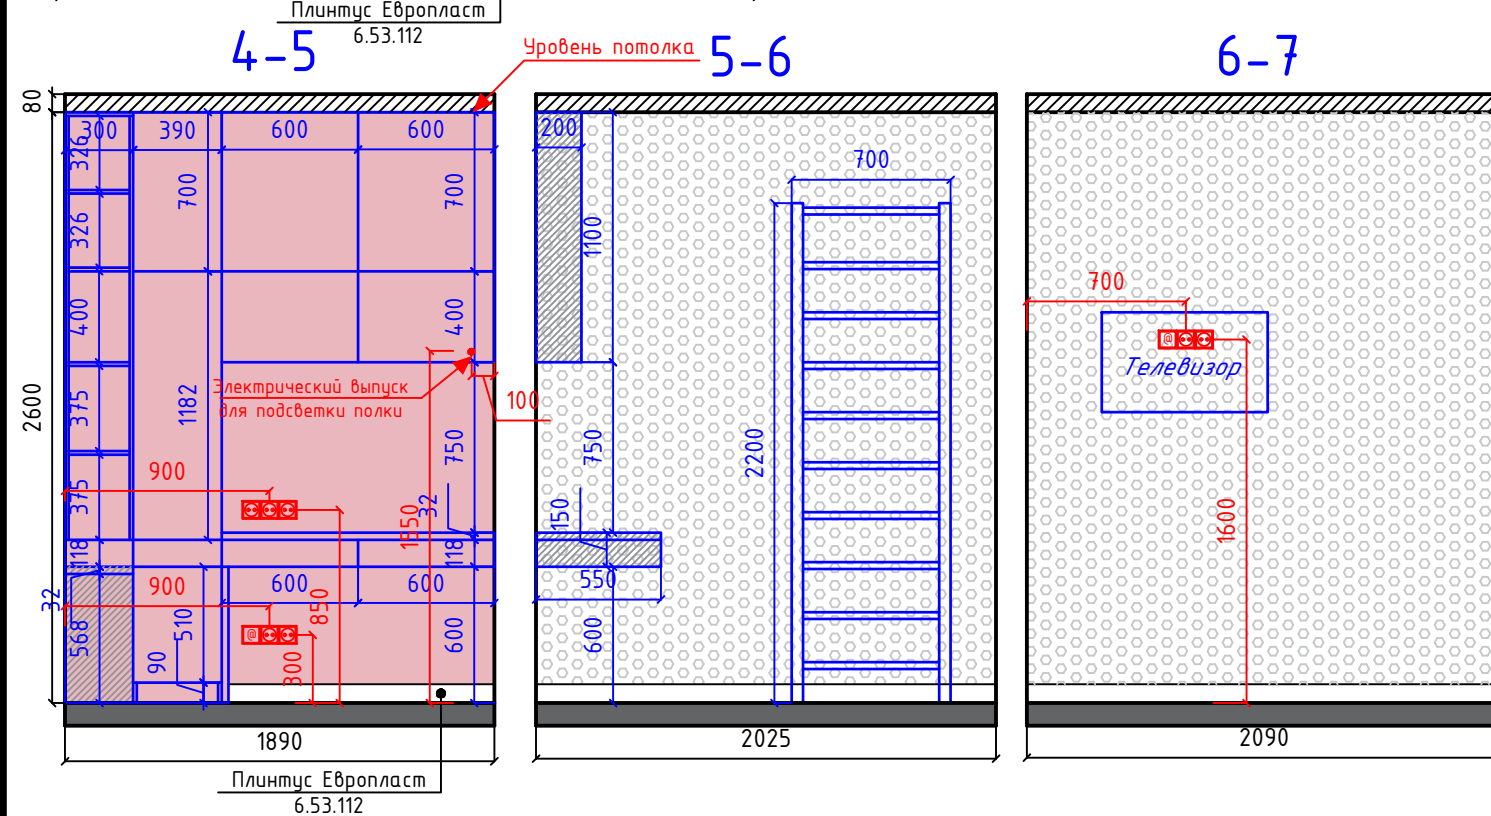

Экспликация:

Обозначение	Наименование	Количество
	Обои флизелиновые, произв-ль Milassa, коллекция Amsterdam, арт. dm6 001, подгон 36мм	6 полос
	Стеклохолст, 1x50м Краска Dulux Bindo 7, цвет белый неколерованный	2,78 кв.м. (на откосы)
	Стеклохолст, 1x50м Краска Dulux Bindo 7, цвет 91RR 51/304	9,52 кв.м.
	Фотообои, холст тканевый бесшовный, произв-ль Alltowell, IMPRESSION FLORAS-3, арт. s325, 2517x3070мм	7,72 кв.м.
	Молдинг, произв-ль Ultrawood, арт. U 0016, 2440x90x12мм	5,56 п.м.

Примечание:

1. Площади материалов даны без учета запаса.
2. Размеры мебели указанные на этом чертеже носят эскизный характер и предоставляются для обьсчета изделий.
3. Для заказа мебели обязательно делать контрольные замеры после чистовой отделки.
4. Оттенки краски даны предварительно. Рекомендуется делать пробные выкрасы на объекте для максимально точного попадания в нужный цвет.

TATYANA RESLER DESIGN INTERIOR	Дизайн-проект квартиры по адресу: г. _____ ул. _____ д. _____, кв. _____.		
	Дизайнер: Татьяна Реслер	Развертка стен детской 1.	Лист 22