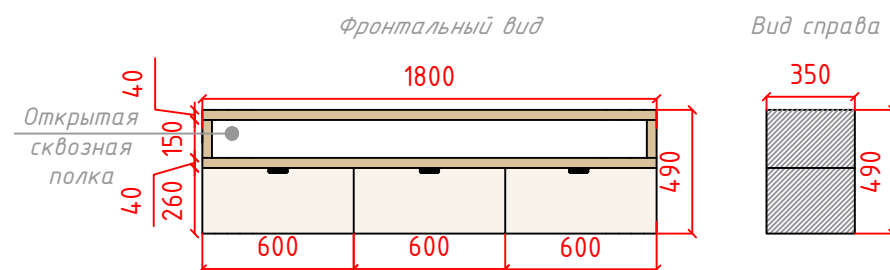

TV-тумба. Кухня-гостиная.

ПРИМЕЧАНИЯ:

- Материал корпуса тумбы - ЛДСП, цвет белый матовый.
- Открытая полка из ЛДСП, цвет Орех Неаполь.
- Фасады - мдф в пленке, без фрезеровки, цвет белый матовый.
- Ручки - торцевые, цвет хром матовый.

Примечание:

1. Размеры мебели указанные на этом чертеже носят эскизный характер и предоставляются для расчета изделий.
2. Для заказа мебели обязательно делать контрольные замеры после чистовой отделки.

TATYANA RESLER
DESIGN INTERIOR

Дизайнер:
Татьяна Реслер

Дизайн-проект квартиры
по адресу: г. _____,
ул. _____,
д. _____, кв. _____.

Схемы мебели индивидуального
изготовления
в кухню-гостиную.

Лист
28