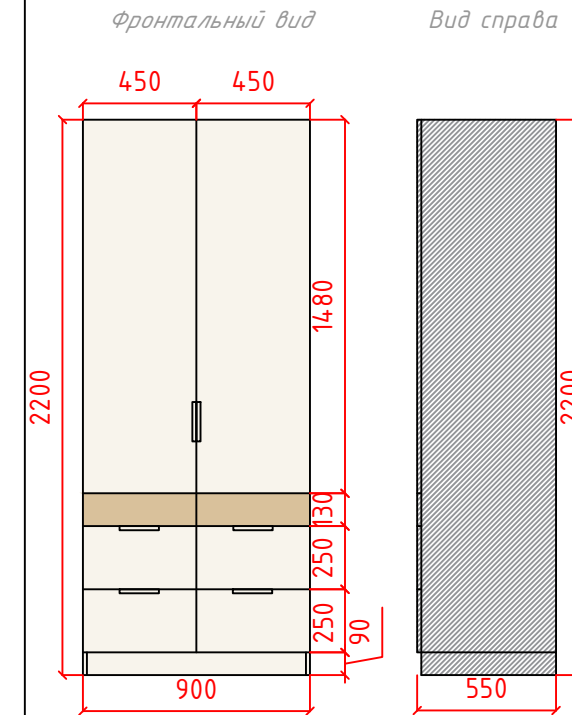

Шкаф для одежды. Детская 1.

ПРИМЕЧАНИЯ:

- Материал корпуса шкафа - ЛДСП, цвет Орех Неаполь.
- Фасады - мдф в пленке, без фрезеровки. Фасады белого матовые + под дерево (цвет подобрать максимально близкий к цвету ЛДСП).

ПРИМЕЧАНИЯ:

- Материал корпуса шкафа - ЛДСП, цвет белый матовый.
- Фасады - мдф в пленке, без фрезеровки. Фасады белого цвета матовые + фасады под дерево (цвет подобрать максимально близкий к цвету ЛДСП Орех Неаполь).
- Фасады с декором под дерево открываются от нажатия, белые фасады с торцевыми ручками белого цвета.