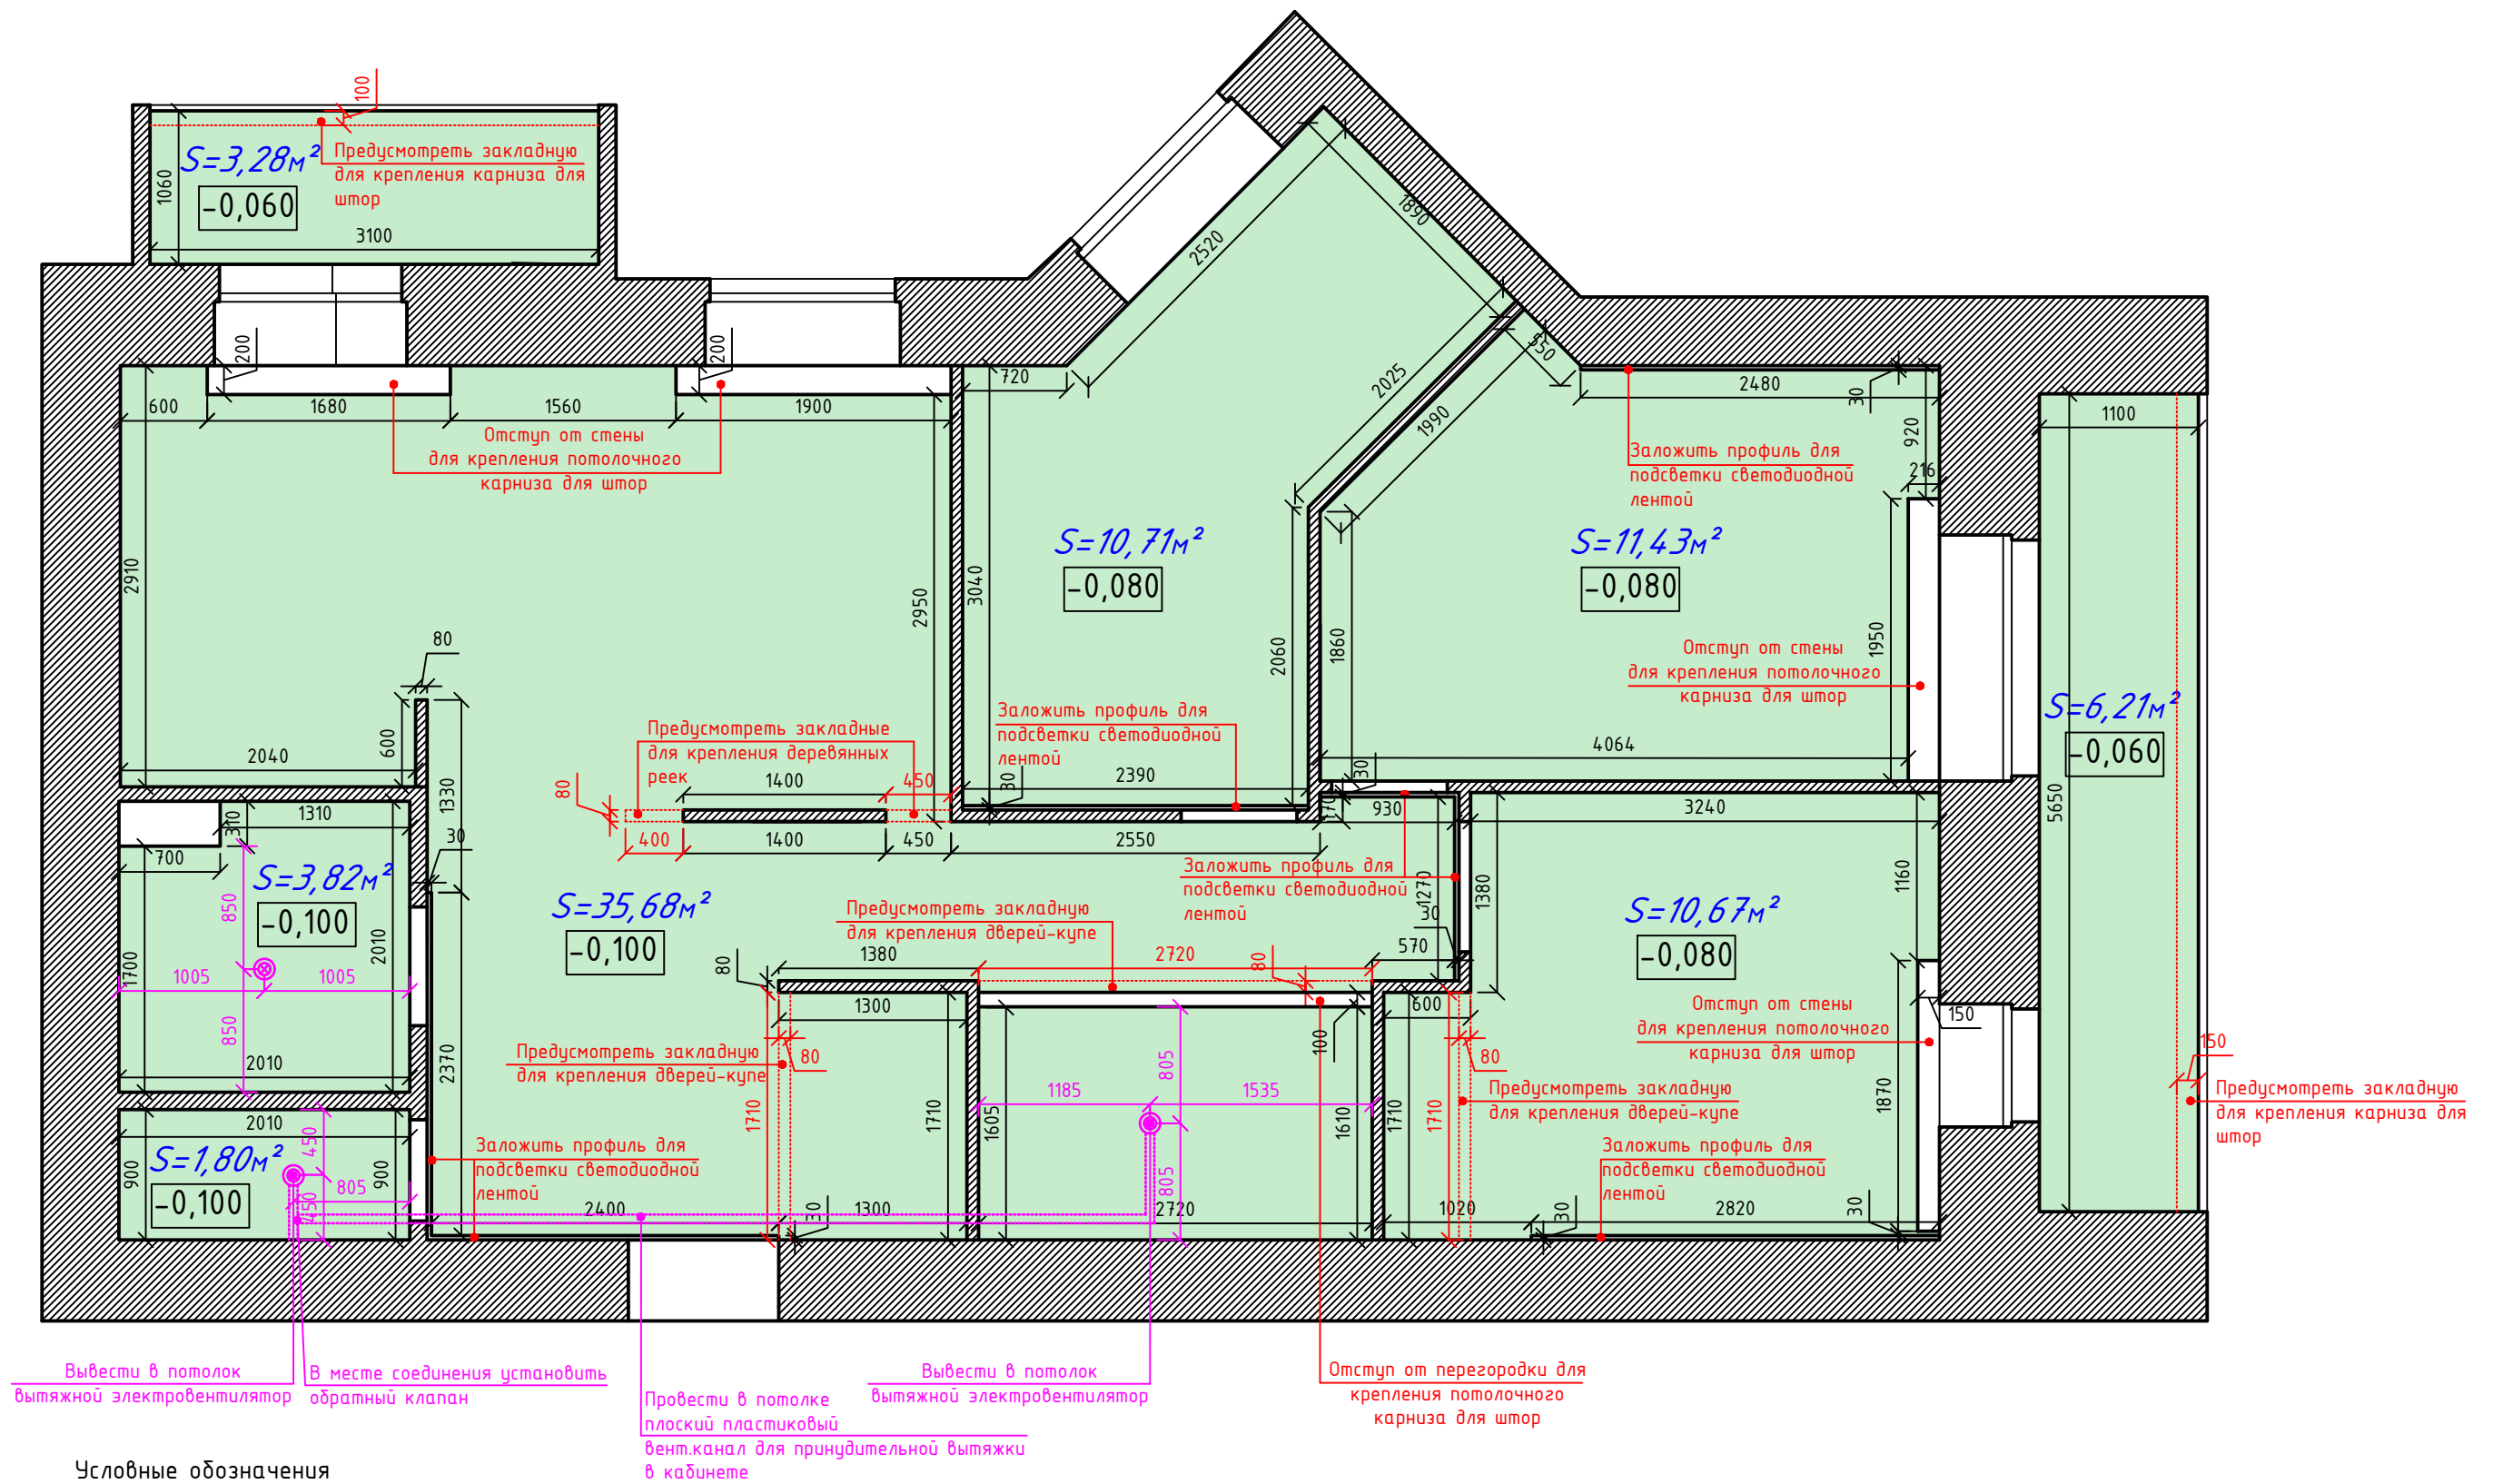

Условные обозначения

Обознач.	Наименование	Кол-во
	Потолок натяжной, белый матовый.	83,6 кв.м.

Примечания:

1. За нулевую отметку потолка условно принят существующий потолок.
2. Количество дано без запаса и учета на подрезку.
3. Размеры уточняются в процессе проведения ремонтных работ.
4. Предусмотреть установку трансформаторов для подключения светодиодной ленты.

TATYANA RESLER DESIGN INTERIOR	Дизайн-проект квартиры по адресу: г. _____, ул. _____, д. ____, кв. ____.		
	Дизайнер: Татьяна Реслер	План потолка с указанием размеров конструкций.	Лист 12