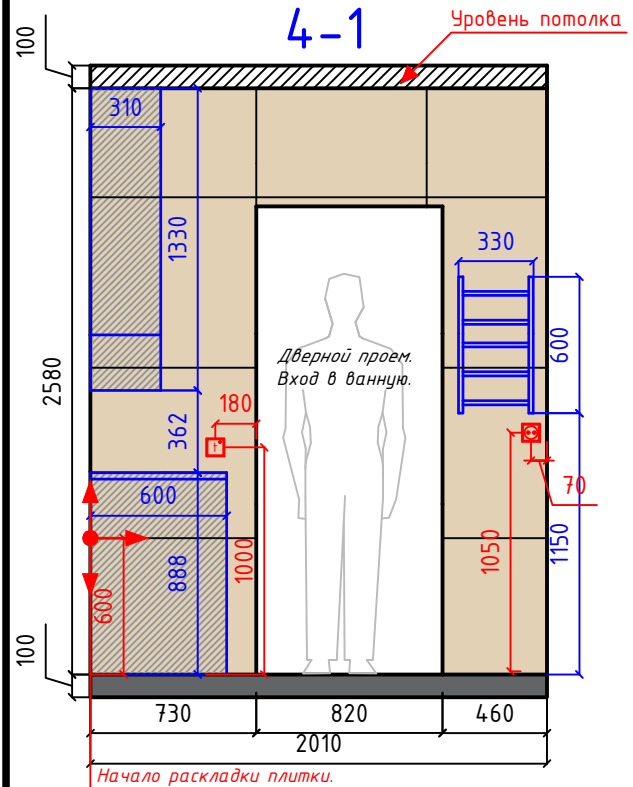

Экспликация:

Обозначение	Наименование	Количество
	Плитка, произв-ль Greto, коллекция STATUARIO, Vetrol White W\DEC M, 25x75см, NR Glossy 1	28 шт.
	Керамогранит, произв-ль Greto, коллекция Pacific, цвет Ivory F P, 75x75см, R Mat 1	16 шт.
	Керамогранит, произв-ль Greto, коллекция Pacific, цвет Dark grey F PC, 75x75см, R Mat 1	24 шт.

Примечание:
1. Площади материалов даны без учета запаса.
2. Размеры мебели указанные на этом чертеже носят эскизный характер и предоставляются для обчета изделий.
3. Для заказа мебели обязательно делать контрольные замеры после чистовой отделки.

TATYANA RESLER DESIGN INTERIOR	Дизайн-проект квартиры по адресу: г. _____, ул. _____, д. _____, кв. _____.		
	Дизайнер: Татьяна Реслер	Развертка стен ванной.	Лист 24