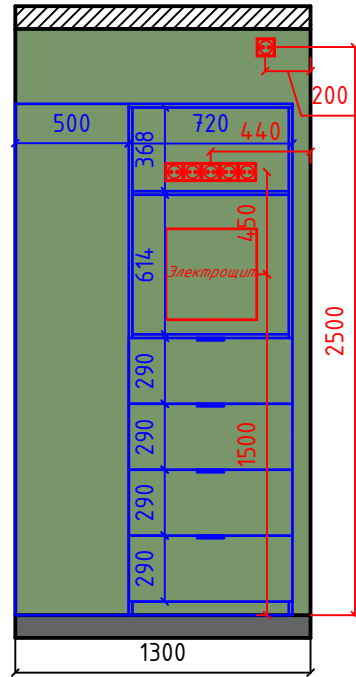

16-17

17-18

18-1

Экспликация:

Обозначение	Наименование	Количество
	Стеклохолст, 1x50м Краска Dulux Bindo 7, цвет 30YU 78/035	5,55 кв.м.
	Стеклохолст, 1x50м Краска Dulux Bindo 7, цвет 90GY 16/151	5,55 кв.м.

Примечание:

1. Площади материалов даны без учета запаса.
2. Размеры мебели указанные на этом чертеже носят эскизный характер и предоставляются для обсчета изделий.
3. Для заказа мебели обязательно делать контрольные замеры после чистовой отделки.
4. Оттенки краски даны предварительно. Рекомендуется делать пробные выкрасы на объекте для максимально точного попадания в нужный цвет.

TATYANA RESLER
DESIGN INTERIOR

Дизайн-проект квартиры
по адресу: г. _____,
ул. _____,
д. _____, кв. _____.

Дизайнер:
Татьяна Реслер

Развертка стен гардеробной

Лист

19