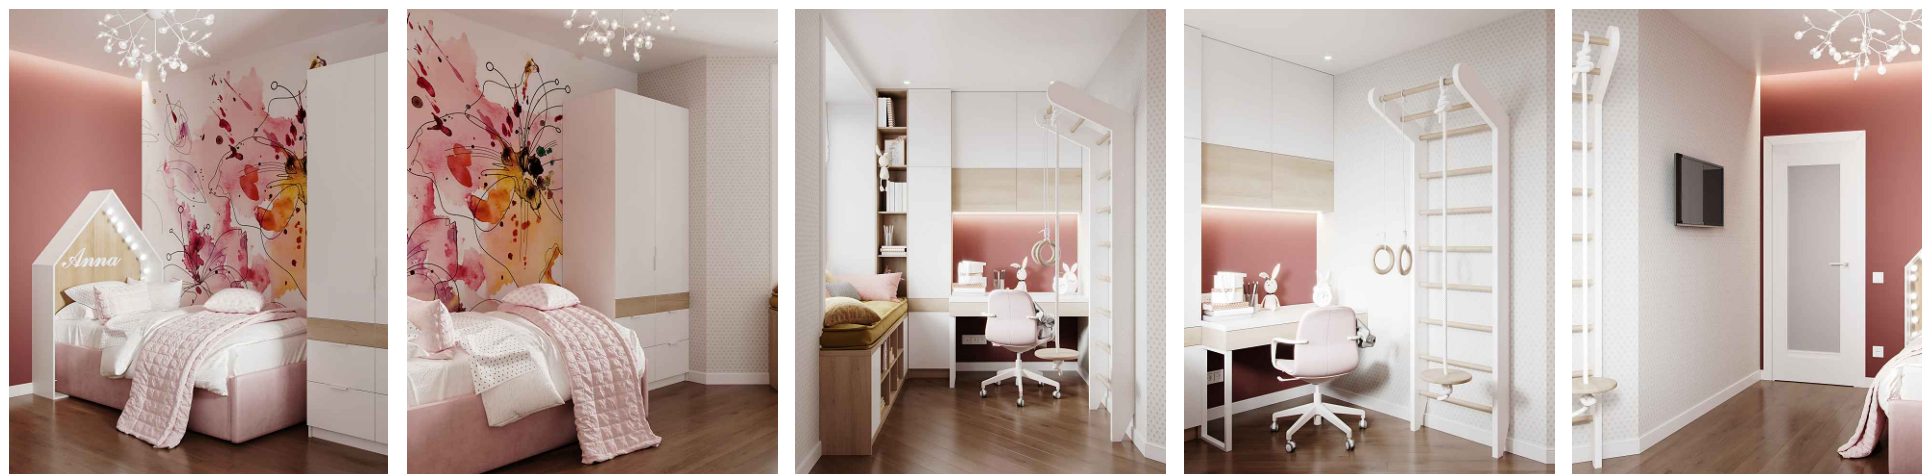

Примечание:

1. Площади материалов даны без учета запаса.
2. Размеры мебели указанные на этом чертеже носят эскизный характер и предоставляются для обьсчета изделий.
3. Для заказа мебели обязательно делать контрольные замеры после чистовой отделки.
4. Оттенки краски даны предварительно. Рекомендуется делать пробные выкрасы на объекте для максимально точного попадания в нужный цвет.