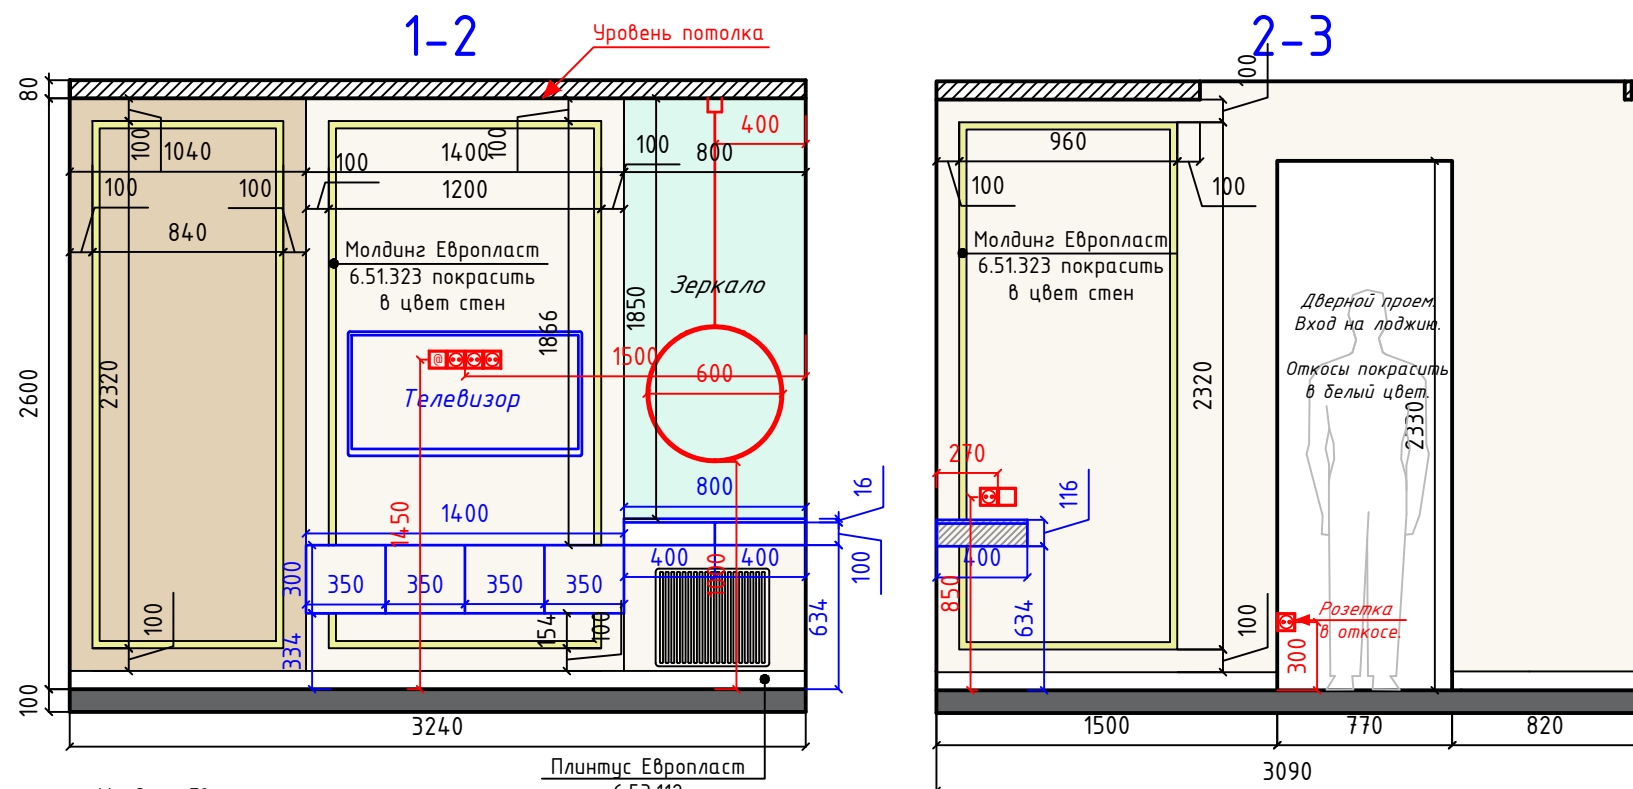

Экспликация:

Обозначение	Наименование	Количество
	Стеклохолст, 1x50м Краска Dulux Bindo 7, цвет 30YУ 78/035	23,51 кв.м.
	Стеклохолст, 1x50м Краска Dulux Bindo 7, цвет 20YУ 67/084	2,61 кв.м.
	Стеклохолст, 1x50м Краска Dulux Bindo 7, цвет белый неколерованный	2,39 кв.м. (на откосы)
	Зеркало, без фацета, края с обработкой, 800x1850мм	1,48 кв.м.
	Панели из ЛДСП, 230x2597мм -1шт., 250x2597мм -1шт., 100x2597мм -2шт., 450x2517мм -1шт.	2,82 кв.м.
	Молдинг, произв-ль Европласт, арт. 6.51.323, 2000x32x10мм	31,66 п.м.

Примечание:

1. Площади материалов даны без учета запаса.
2. Размеры мебели указанные на этом чертеже носят эскизный характер и предоставляются для подсчета изделий.
3. Для заказа мебели обязательно делать контрольные замеры после чистовой отделки.
4. Оттенки краски даны предварительно. Рекомендуется делать пробные выкрасы на объекте для максимально точного попадания в нужный цвет.

TATYANA RESLER DESIGN INTERIOR	Дизайн-проект квартиры по адресу: г. _____, ул. _____, д. _____, кв. _____.		
	Дизайнер: Татьяна Реслер	Развертка стен спальни.	Лист 21