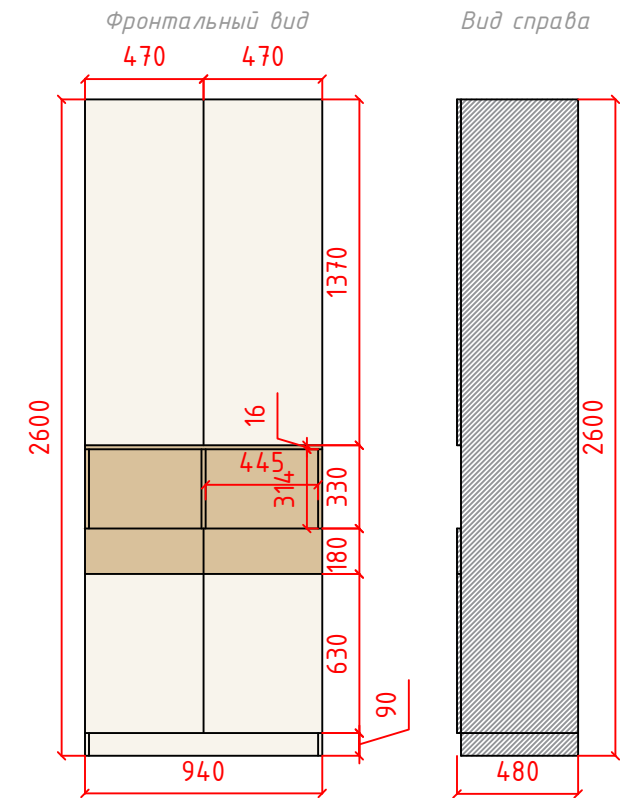

Шкаф для хранения. Лоджия 1.

ПРИМЕЧАНИЯ:

- Материал корпуса шкафа - ЛДСП, цвет орех Неаполь.
- Фасады - мдф в пленке, без фрезеровки. Распашные фасады белого цвета матовые, фасады выдвигающих ящиков под дерево (цвет подобрать максимально близкий к цвету ЛДСП).
- Все фасады открываются от нажатия.