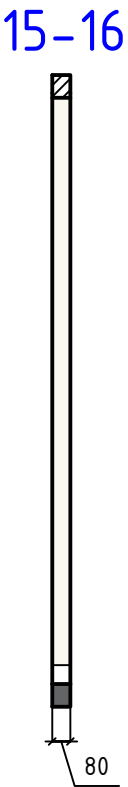

TATYANA RESLER DESIGN INTERIOR	Дизайн-проект квартиры по адресу: г. _____, ул. _____, д. _____, кв. _____.		
	Дизайнер: Татьяна Реслер	Развертка стен прихожей, коридора и кухни-гостиной	Лист 18