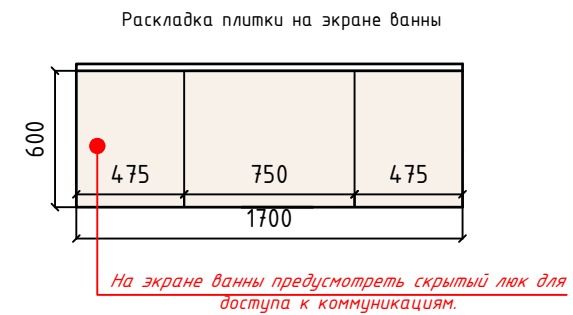

Экспликация:

Обозначение	Наименование	Количество
	Плитка, произв-ль Greto, коллекция STATUARIO, Vetrol White W\DEC M, 25x75см, NR Glossy 1	28 шт.
	Керамогранит, произв-ль Greto, коллекция Pacific, цвет Ivory F P, 75x75см, R Mat 1	16 шт.
	Керамогранит, произв-ль Greto, коллекция Pacific, цвет Dark grey F PC, 75x75см, R Mat 1	24 шт.

Примечание:
1. Площади материалов даны без учета запаса.
2. Размеры мебели указанные на этом чертеже носят эскизный характер и предоставляются для обчета изделий.
3. Для заказа мебели обязательно делать контрольные замеры после чистовой отделки.

TATYANA RESLER DESIGN INTERIOR	Дизайн-проект квартиры по адресу: г. _____, ул. _____, д. _____, кв. _____.		
	Дизайнер: Татьяна Реслер	Развертка стен ванной.	Лист 24