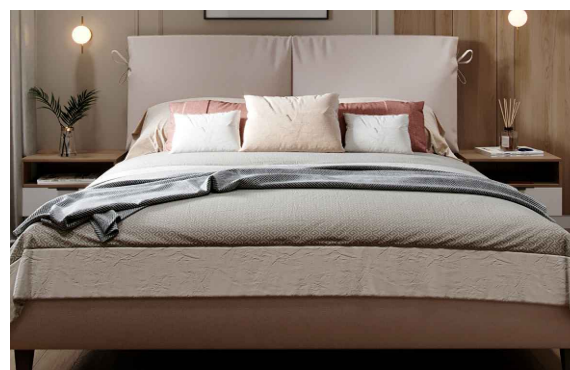

Тумба прикроватная, 2 шт. Спальня.

ПРИМЕЧАНИЯ:

- Материал корпуса тумбы - ЛДСП, цвет Орех Мармара.
- Фасад - мдф в пленке, без фрезеровки, цвет белый матовый.
- Ручки - торцевые, черные матовые.