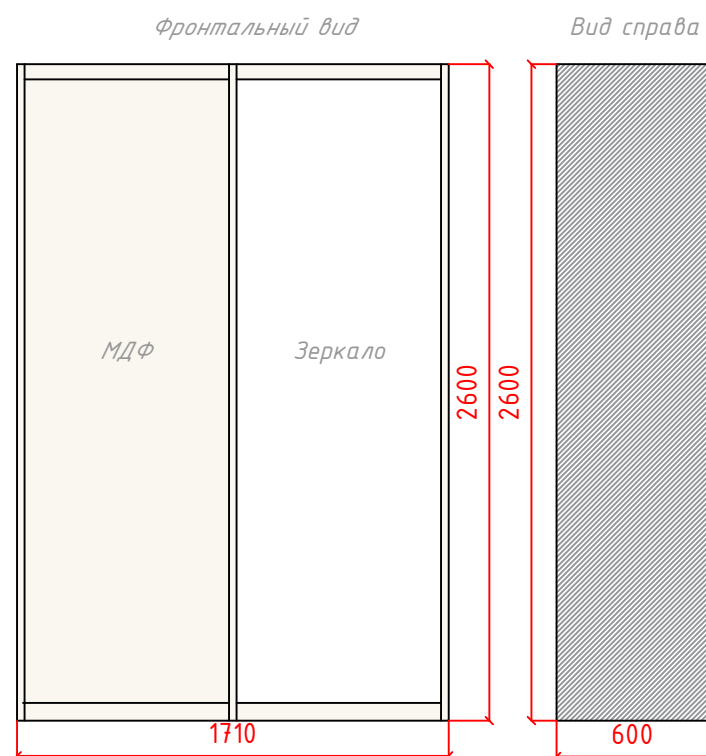

Шкаф-купе. Спальня.

ПРИМЕЧАНИЯ:

- Материал корпуса - ЛДСП, цвет Орех Мармара.
- Алюминиевый профиль дверей-купе, цвет молочный.
- Наполнение дверей-купе - зеркало + МДФ-панель в пленке, цвет подобрать максимально близкий к цвету стен.

Примечание:

1. Размеры мебели указанные на этом чертеже носят эскизный характер и предоставляются для расчета изделий.
2. Для заказа мебели обязательно делать контрольные замеры после чистовой отделки.

TATYANA RESLER DESIGN INTERIOR	Дизайн-проект квартиры по адресу: г. _____, ул. _____, д. ____, кв. _____.		
	Дизайнер: Татьяна Реслер	Схемы мебели индивидуального изготовления в спальню.	Лист 31