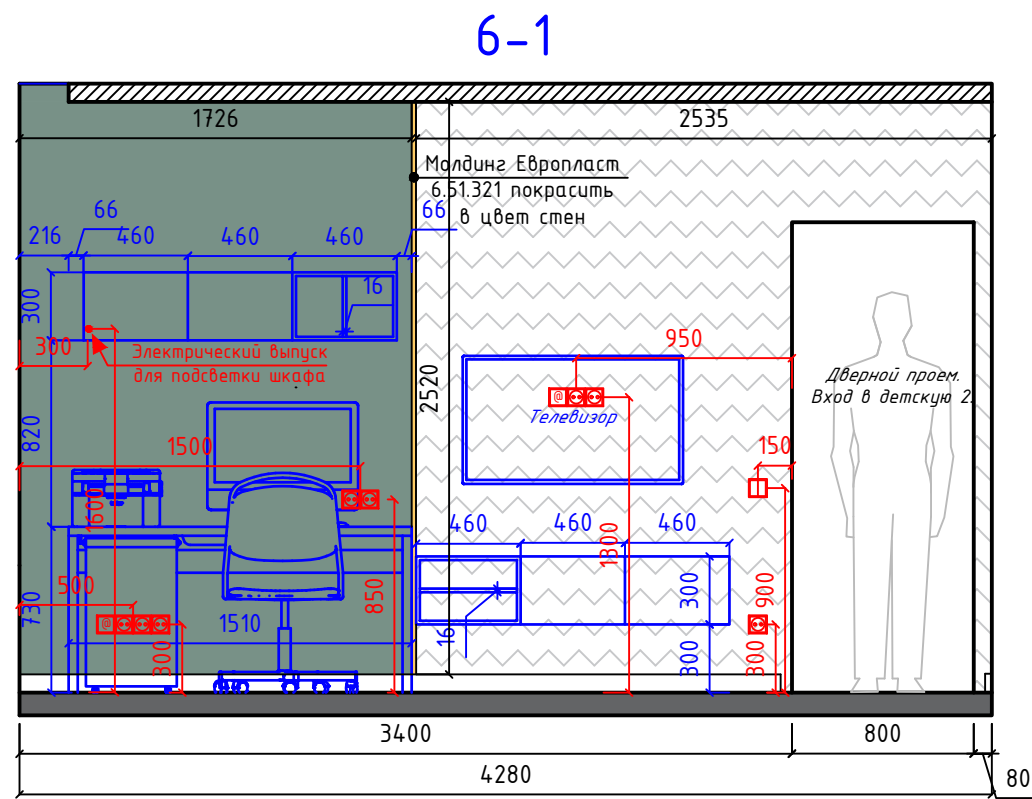

Экспликация:

Обозначение	Наименование	Количество
	Обои флизелиновые, произв-ль GRANDECO, коллекция Little Ones, арт. L02503, 0,53x1,05м, подгон 0,106м.	9 полос
	Фотообои, холст тканевый бесшовный, произв-ль Alltowell, Детская карта мира-5 (серый фон), арт. s076, 2480x2600мм	6,44 кв.м.
	Стеклохолст, 1x50м Краска Dulux Bindo 7, цвет 26GG 19/130	9,33 кв.м.
	Стеклохолст, 1x50м Краска Dulux Bindo 7, цвет белый неколерованный	2,05 кв.м. (на откосы)
	Молдинг, произв-ль Европласт, арт. 6.51.321, 2000x19x8мм	2,52 п.м.

Примечание:

1. Площади материалов даны без учета запаса.
2. Размеры мебели указанные на этом чертеже носят эскизный характер и предоставляются для расчета изделий.
3. Для заказа мебели обязательно делать контрольные замеры после чистовой отделки.
4. Оттенки краски даны предварительно. Рекомендуется делать пробные выкрасы на объекте для максимально точного попадания в нужный цвет.

  TATYANA RESLER DESIGN INTERIOR	Дизайн-проект квартиры по адресу: г. _____ ул. _____ д. _____, кв. _____.		
	Дизайнер: Татьяна Реслер	Развертка стен детской 2.	Лист 23