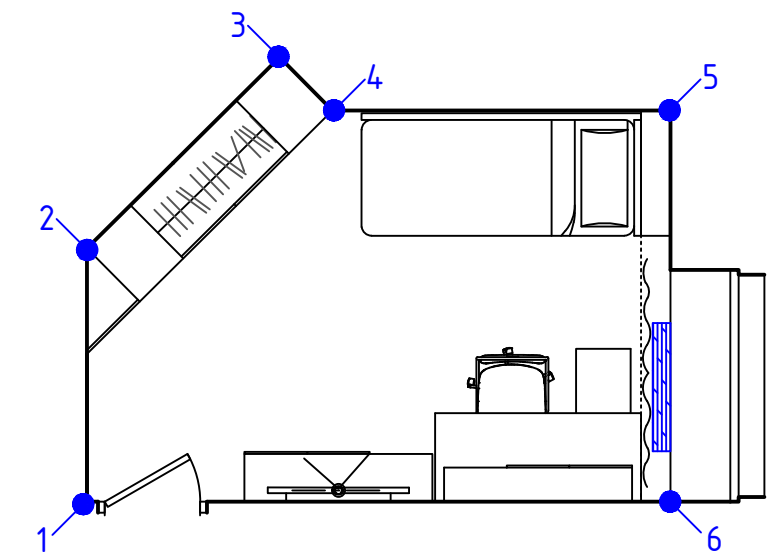

Экспликация:

Обозначение	Наименование	Количество
	Обои флизелиновые, произв-ль GRANDECO, коллекция Little Ones, арт. L02503, 0,53x1,05м, подгон 0,106м.	9 полос
	Фотообои, холст тканевый бесшовный, произв-ль Alltowell, Детская карта мира-5 (серый фон), арт. s076, 2480x2600мм	6,44 кв.м.
	Стеклохолст, 1x50м Краска Dulux Bindo 7, цвет 26GG 19/130	9,33 кв.м.
	Стеклохолст, 1x50м Краска Dulux Bindo 7, цвет белый неколерованный	2,05 кв.м. (на откосы)
	Молдинг, произв-ль Европласт, арт. 6.51.321, 2000x19x8мм	2,52 п.м.

Примечание:

1. Площади материалов даны без учета запаса.
2. Размеры мебели указанные на этом чертеже носят эскизный характер и предоставляются для расчета изделий.
3. Для заказа мебели обязательно делать контрольные замеры после чистовой отделки.
4. Оттенки краски даны предварительно. Рекомендуется делать пробные выкрасы на объекте для максимально точного попадания в нужный цвет.