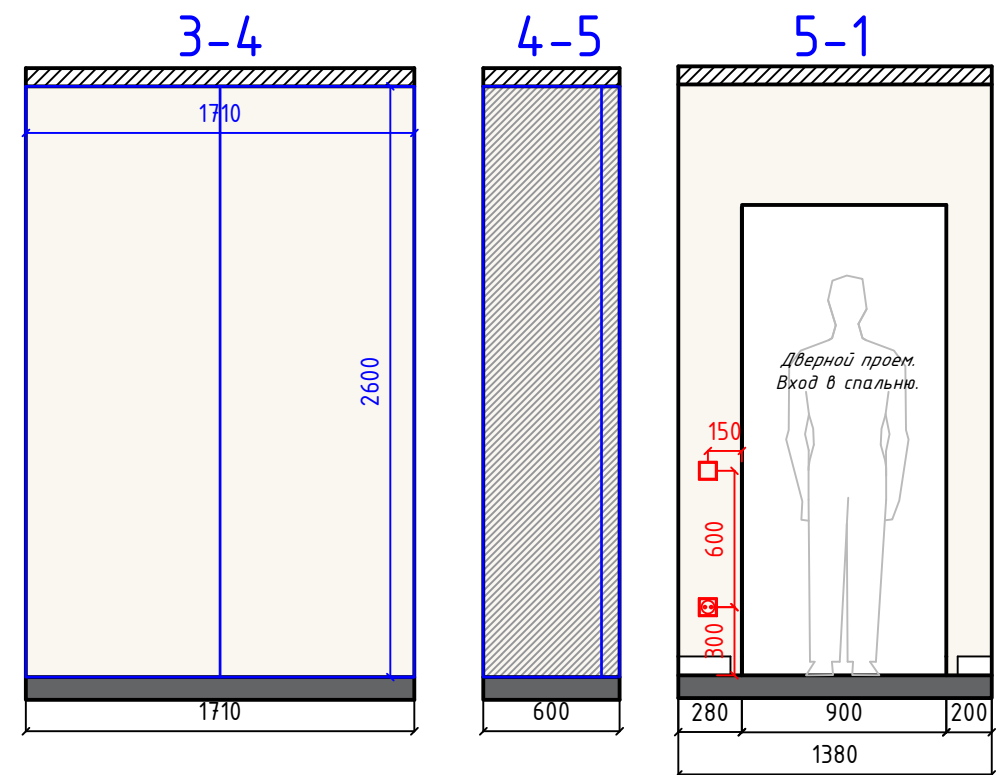

Экспликация:

Обозначение	Наименование	Количество
	Стеклохолст, 1x50м Краска Dulux Bindo 7, цвет 30YУ 78/035	23,51 кв.м.
	Стеклохолст, 1x50м Краска Dulux Bindo 7, цвет 20YУ 67/084	2,61 кв.м.
	Стеклохолст, 1x50м Краска Dulux Bindo 7, цвет белый неколерованный	2,39 кв.м. (на откосы)
	Зеркало, без фацета, края с обработкой, 800x1850мм	1,48 кв.м.
	Панели из ЛДСП, 230x2597мм -1шт., 250x2597мм -1шт., 100x2597мм -2шт., 450x2517мм -1шт.	2,82 кв.м.
	Молдинг, произв-ль Европласт, арт. 6.51.323, 2000x32x10мм	31,66 п.м.

Примечание:

1. Площади материалов даны без учета запаса.
2. Размеры мебели указанные на этом чертеже носят эскизный характер и предоставляются для подсчета изделий.
3. Для заказа мебели обязательно делать контрольные замеры после чистовой отделки.
4. Оттенки краски даны предварительно. Рекомендуется делать пробные выкрасы на объекте для максимально точного попадания в нужный цвет.

TATYANA RESLER DESIGN INTERIOR	Дизайн-проект квартиры по адресу: г. _____, ул. _____, д. _____, кв. _____.		
	Дизайнер: Татьяна Реслер	Развертка стен спальни.	Лист 21