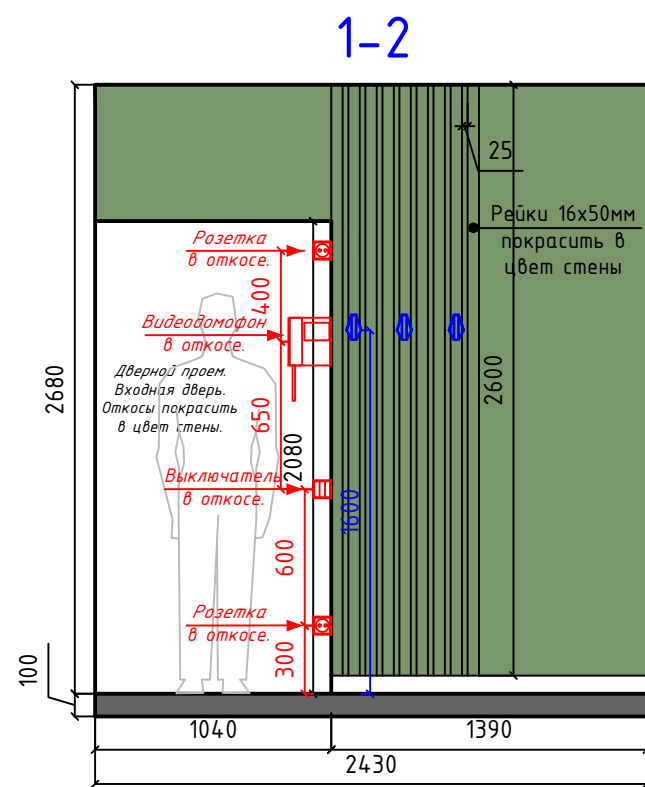

Экспликация:

Обозначение	Наименование	Количество
	Стеклохолст, 1x50м Краска Dulux Bindo 7, цвет 30YU 78/035	6,62 кв.м.
	Стеклохолст, 1x50м Краска Dulux Bindo 7, цвет 90GY 16/151	8,90 кв.м.
	Молдинг из дюрополимера, произв-ль Европласт, арт. 6.51.323, 2000x32x10мм	6,86 п.м.
	Керамогранит, произв-ль REALONDA CERAMICA, коллекция RHOMBUS, цвет Venato, 510x265мм	20 шт.
	Рейка из мдф, 16x50x2600мм.	9 шт.

Примечание:
1. Площади материалов даны без учета запаса.
2. Размеры мебели указанные на этом чертеже носят эскизный характер и предоставляются для обмера изделий.
3. Для заказа мебели обязательно делать контрольные замеры после чистовой отделки.
4. Оттенки краски даны предварительно. Рекомендуется делать пробные выкрасы на объекте для максимально точного попадания в нужный цвет.

TATYANA RESLER DESIGN INTERIOR	Дизайн-проект квартиры по адресу: г. _____ ул. _____ д. _____, кв. _____.		
	Дизайнер: Татьяна Реслер	Развертка стен прихожей, коридора и кухни-гостиной	Лист 16