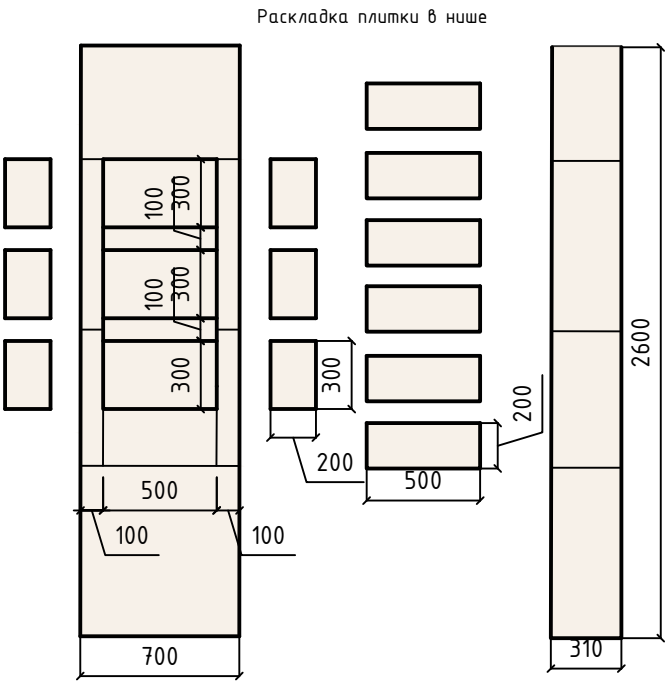

Экспликация:

Обозначение	Наименование	Количество
	Плитка, произв-ль Greto, коллекция STATUARIO, Vetrol White W\DEC M, 25x75см, NR Glossy 1	28 шт.
	Керамогранит, произв-ль Greto, коллекция Pacific, цвет Ivory F P, 75x75см, R Mat 1	16 шт.
	Керамогранит, произв-ль Greto, коллекция Pacific, цвет Dark grey F PC, 75x75см, R Mat 1	24 шт.

Примечание:
1. Площади материалов даны без учета запаса.
2. Размеры мебели указанные на этом чертеже носят эскизный характер и предоставляются для обчета изделий.
3. Для заказа мебели обязательно делать контрольные замеры после чистовой отделки.

TATYANA RESLER DESIGN INTERIOR	Дизайн-проект квартиры по адресу: г. _____, ул. _____, д. _____, кв. _____.		
	Дизайнер: Татьяна Реслер	Развертка стен ванной.	Лист 24