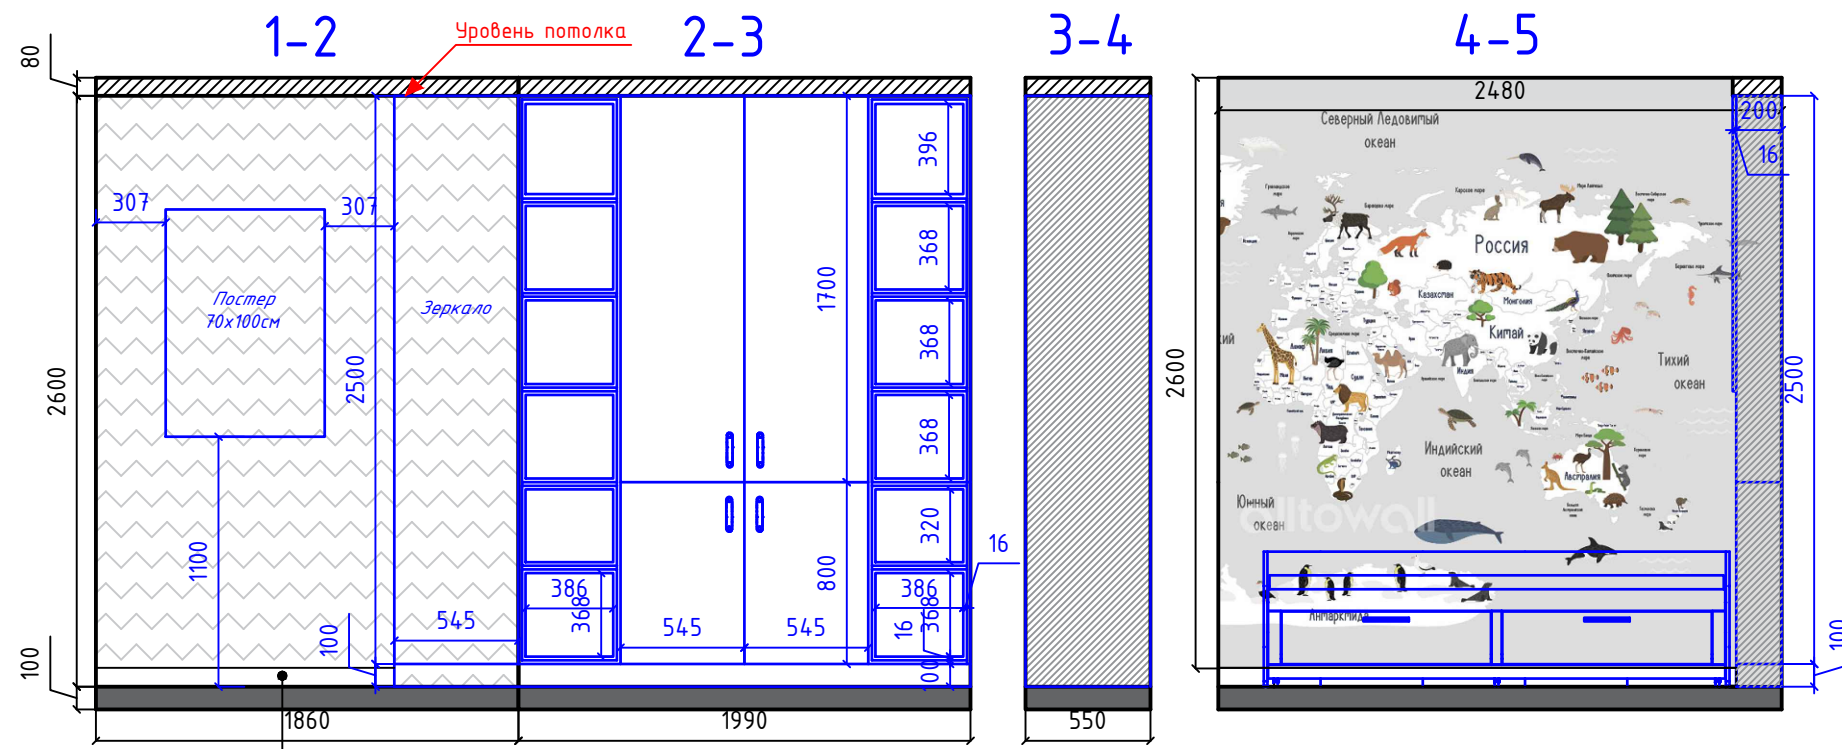

Экспликация:

Обозначение	Наименование	Количество
	Обои флизелиновые, произв-ль GRANDECO, коллекция Little Ones, арт. L02503, 0,53x1,05м, подгон 0,106м.	9 полос
	Фотообои, холст тканевый бесшовный, произв-ль Alltowell, Детская карта мира-5 (серый фон), арт. s076, 2480x2600мм	6,44 кв.м.
	Стеклохолст, 1x50м Краска Dulux Bindo 7, цвет 26GG 19/130	9,33 кв.м.
	Стеклохолст, 1x50м Краска Dulux Bindo 7, цвет белый неколерованный	2,05 кв.м. (на откосы)
	Молдинг, произв-ль Европласт, арт. 6.51.321, 2000x19x8мм	2,52 п.м.

Примечание:

1. Площади материалов даны без учета запаса.
2. Размеры мебели указанные на этом чертеже носят эскизный характер и предоставляются для расчета изделий.
3. Для заказа мебели обязательно делать контрольные замеры после чистовой отделки.
4. Оттенки краски даны предварительно. Рекомендуется делать пробные выкрасы на объекте для максимально точного попадания в нужный цвет.

  TATYANA RESLER DESIGN INTERIOR	Дизайн-проект квартиры по адресу: г. _____ ул. _____ д. _____, кв. _____.		
	Дизайнер: Татьяна Реслер	Развертка стен детской 2.	Лист 23