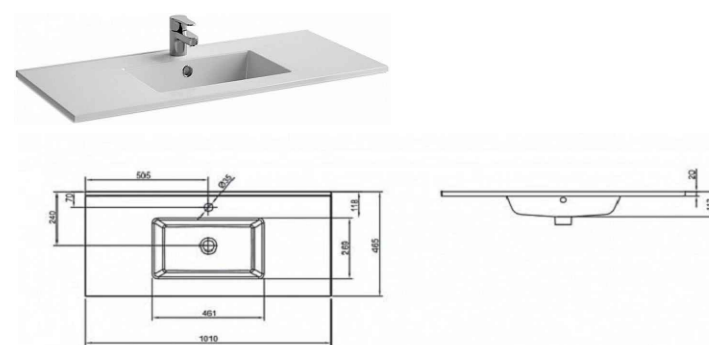

Тумба изготавливается под раковину Jacob Delafon Ola, арт. EXUA112-00, 101x46 см

ПРИМЕЧАНИЯ:

- Материал корпуса тумбы - ЛДСП, цвет максимально близкий к цвету напольного керамогранита, внешние боковые стенки из мдф в пленке молочного цвета.
- Фасады - мдф в пленке, без фрезеровки. Молочного цвета матовые + под дерево (цвет подобрать максимально близкий к цвету напольного керамогранита).
- Фасады открываются от нажатия.