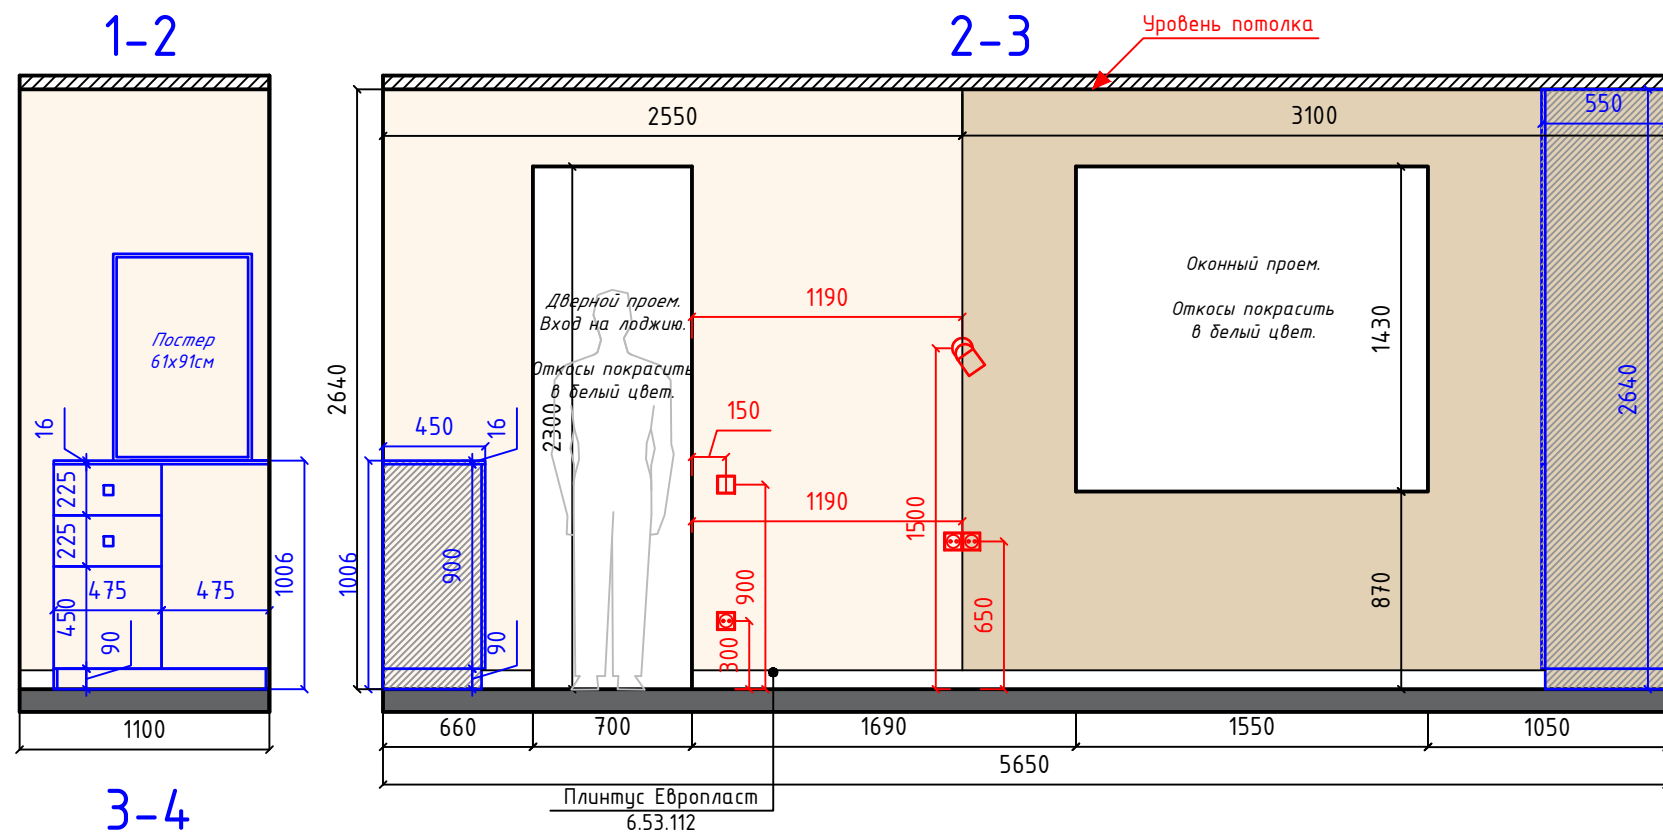

Экспликация:

Обозначение	Наименование	Количество
	Стеклохолст, 1x50м Фасадная краскаTikkurila Yki, цвет 30YU 78/035	10,70 кв.м.
	Стеклохолст, 1x50м Фасадная краскаTikkurila Yki, цвет 20YU 53/124	5,69 кв.м.
	Стеклохолст, 1x50м Фасадная краскаTikkurila Yki, цвет белый неколерованный	1,90 кв.м. (на откосы)

Примечание:
1. Площади материалов даны без учета запаса.
2. Размеры мебели указанные на этом чертеже носят эскизный характер и предоставляются для расчета изделий.
3. Для заказа мебели обязательно делать контрольные замеры после чистовой отделки.
4. Оттенки краски даны предварительно. Рекомендуется делать пробные выкрасы на объекте для максимально точного попадания в нужный цвет.

TATYANA RESLER DESIGN INTERIOR	Дизайн-проект квартиры по адресу: г. _____, ул. _____, д. _____, кв. _____.		
	Дизайнер: Татьяна Реслер	Развертка стен лоджии 2.	Лист 27