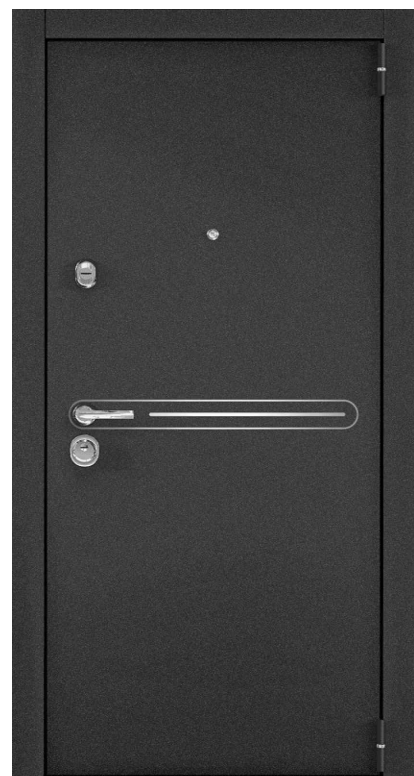

Ведомость + смета дверных проемов

№	Наименование помещения	Количество	Размеры по проему			Способ навески	Производитель	Модель двери	Стоимость с фурнитурой	
			Ширина	Высота	Глубина					
1	Прихожая	1	1040	2080			TOREX	Super omega 100. Внешняя панель рисунок SP-16, цвет Черный муар металлук. Внутренняя панель SO-HT-3, цвет КТ Белый.	33680	
2	Спальня	1	900	2080	80		PROFIL DOORS	107U, цвет - Аляска, декоративная вставка - стекло матовое. Наличники с двух сторон. Скрытые петли. Фурнитура - матовый хром. Ручка Renz Рим матовый хром.	90881	
3	Детская 1	1	800	2080	80					
4	Детская 2	1	800	2080	80					
5	Ванная	1	800	2080	120					
6	Санузел	1	700	2080	120					
Итого общая стоимость:										124561

  TATYANA RESLER DESIGN INTERIOR	Дизайн-проект квартиры по адресу: г. _____, ул. _____, д. ____, кв. _____.		
	Дизайнер: Татьяна Реслер	Ведомость + смета дверных проемов	Лист 41