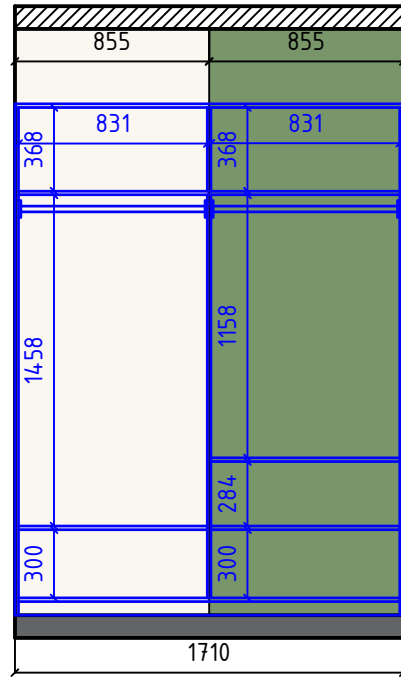

16-17

17-18

18-1

Экспликация:

Обозначение	Наименование	Количество
	Стеклохолст, 1x50м Краска Dulux Bindo 7, цвет 30YU 78/035	5,55 кв.м.
	Стеклохолст, 1x50м Краска Dulux Bindo 7, цвет 90GY 16/151	5,55 кв.м.

Примечание:

1. Площади материалов даны без учета запаса.
2. Размеры мебели указанные на этом чертеже носят эскизный характер и предоставляются для обсчета изделий.
3. Для заказа мебели обязательно делать контрольные замеры после чистовой отделки.
4. Оттенки краски даны предварительно. Рекомендуется делать пробные выкрасы на объекте для максимально точного попадания в нужный цвет.

TATYANA RESLER
DESIGN INTERIOR

Дизайн-проект квартиры
по адресу: г. _____,
ул. _____,
д. _____, кв. _____.

Дизайнер:
Татьяна Реслер

Развертка стен гардеробной

Лист

19