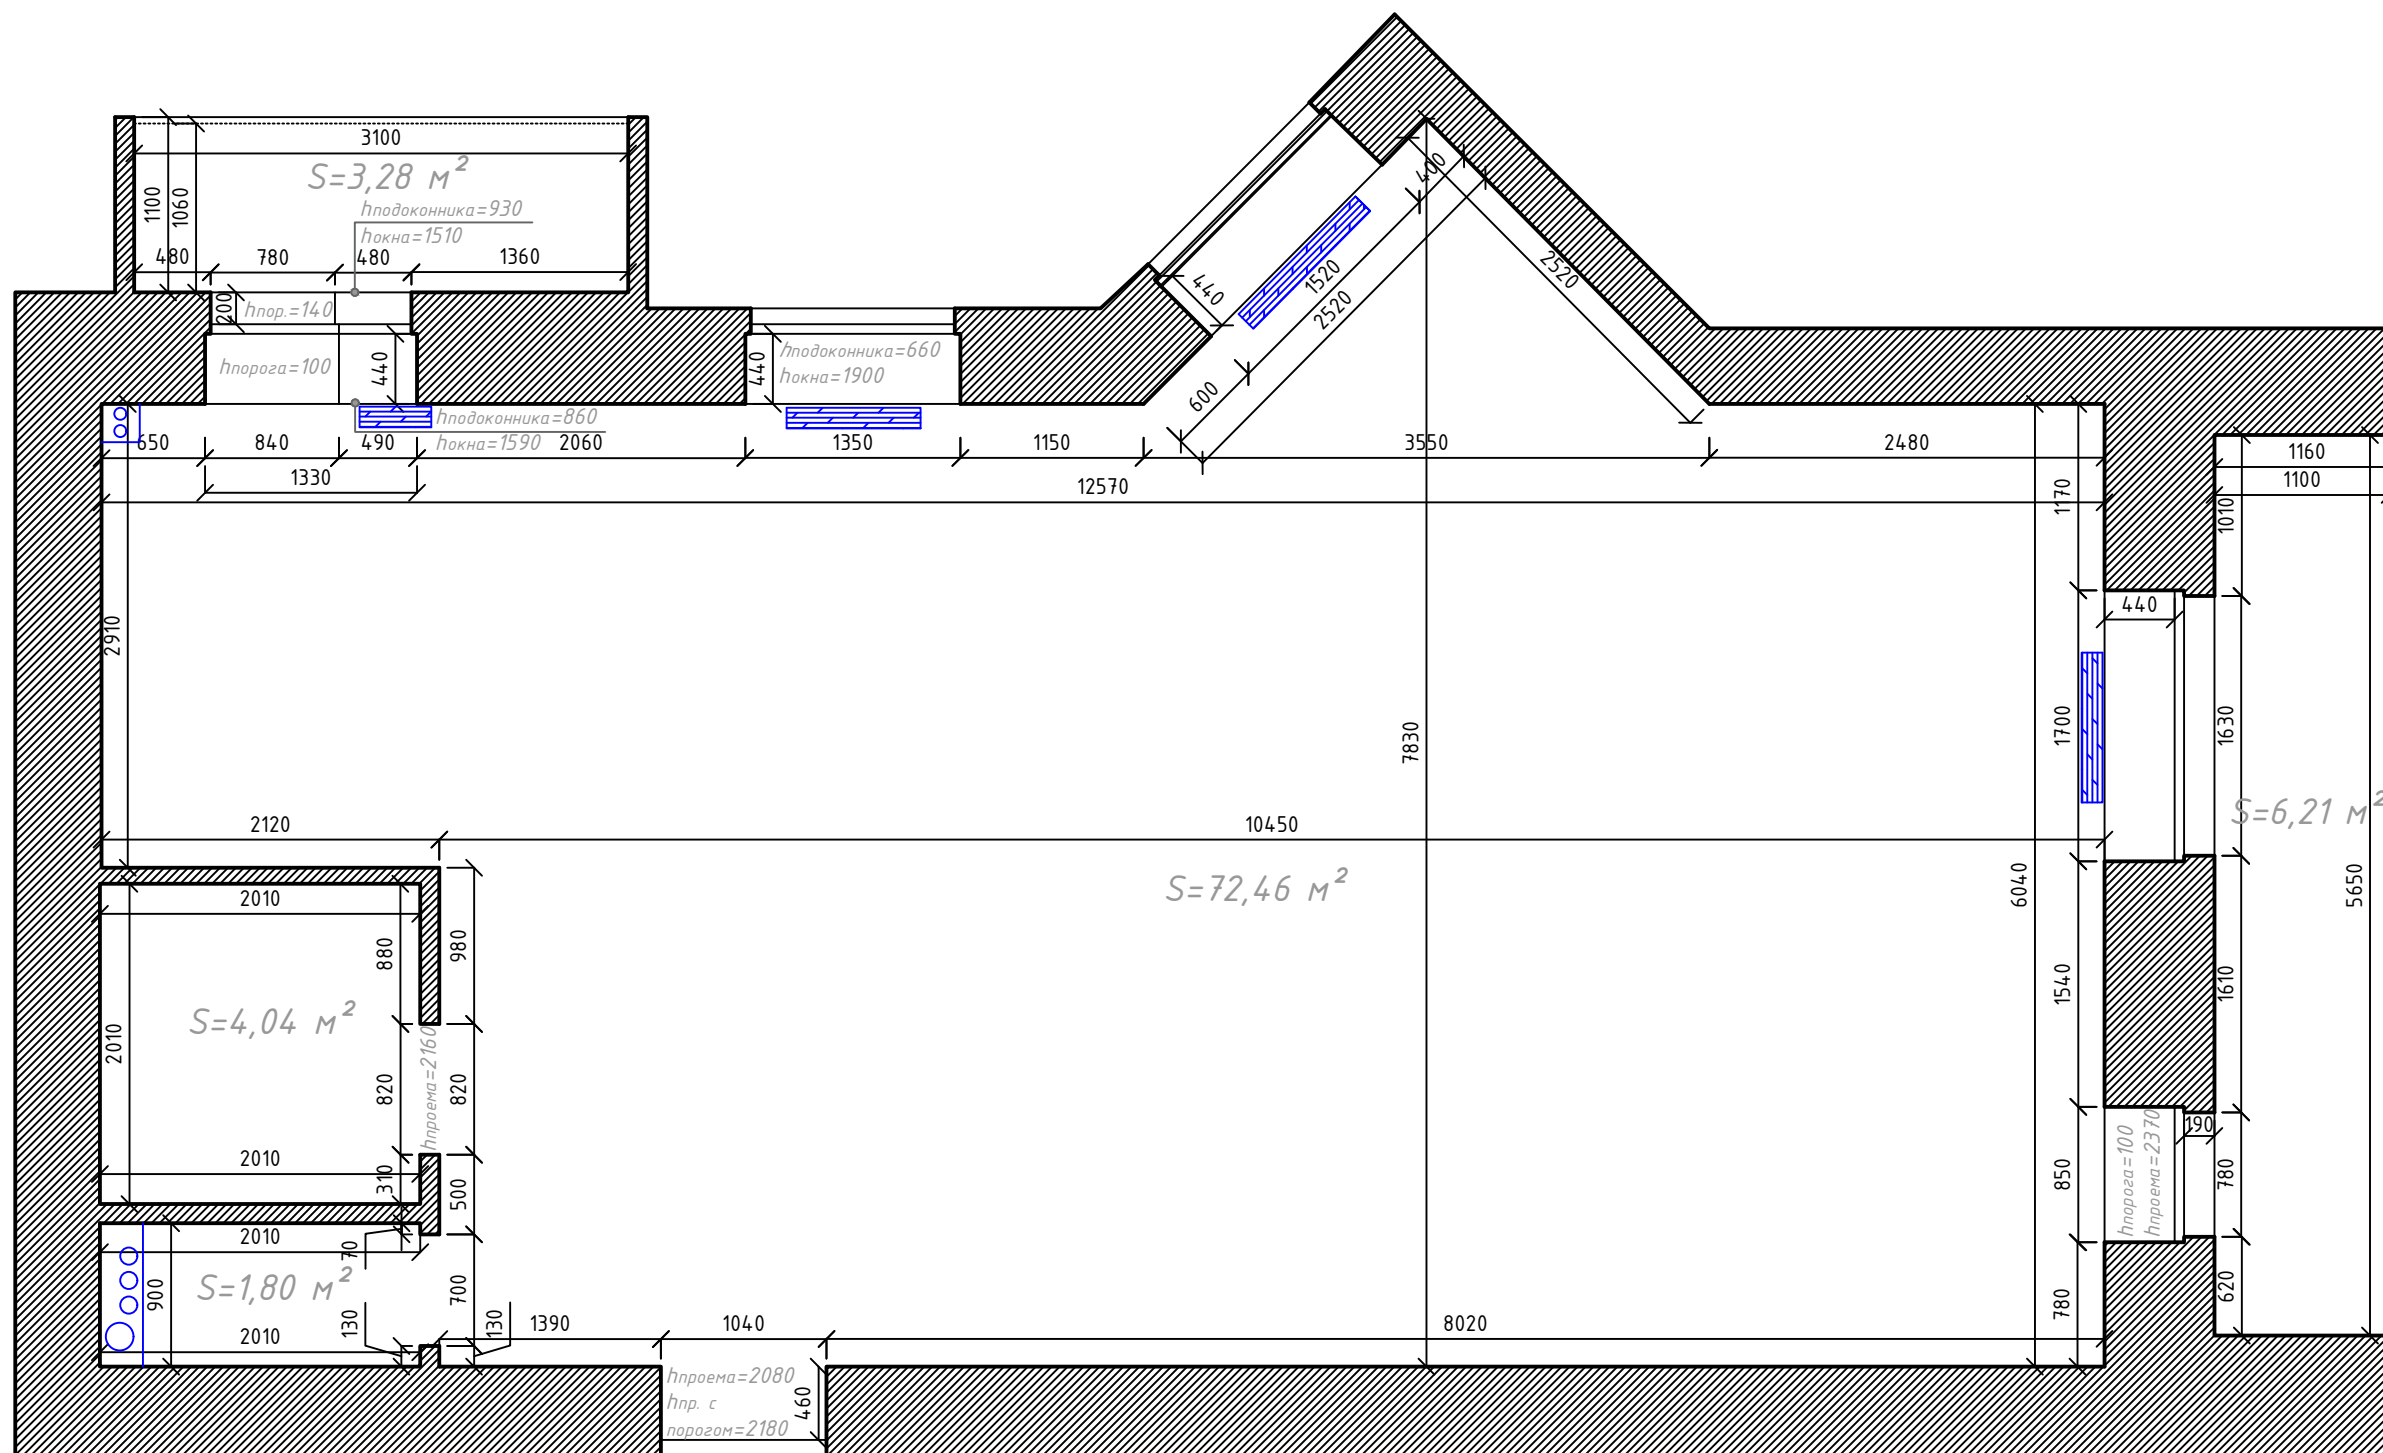

Условные обозначения

Обозначение	Наименование
	Существующие радиаторы отопления
	Канализация, ГВС, ХВС

Примечания:

- Высота потолка - 2780мм
- Высота потолка на лоджиях - 2780 мм
- Площадь общая без лоджий - 78,30м²
- Площадь общая с лоджиями - 87,79м²

Обмерочный план выполнен на базе реальных размеров, до демонтажа. Допускаются расхождения размеров до 20 мм. Все возникающие вопросы решаются в процессе строительных работ.

TATYANA RESLER
DESIGN INTERIOR

Дизайнер:
Татьяна Реслер

Дизайн-проект квартиры
по адресу: г. _____,
ул. _____,
д. _____, кв. _____.

Обмерочный чертеж.

Лист
4