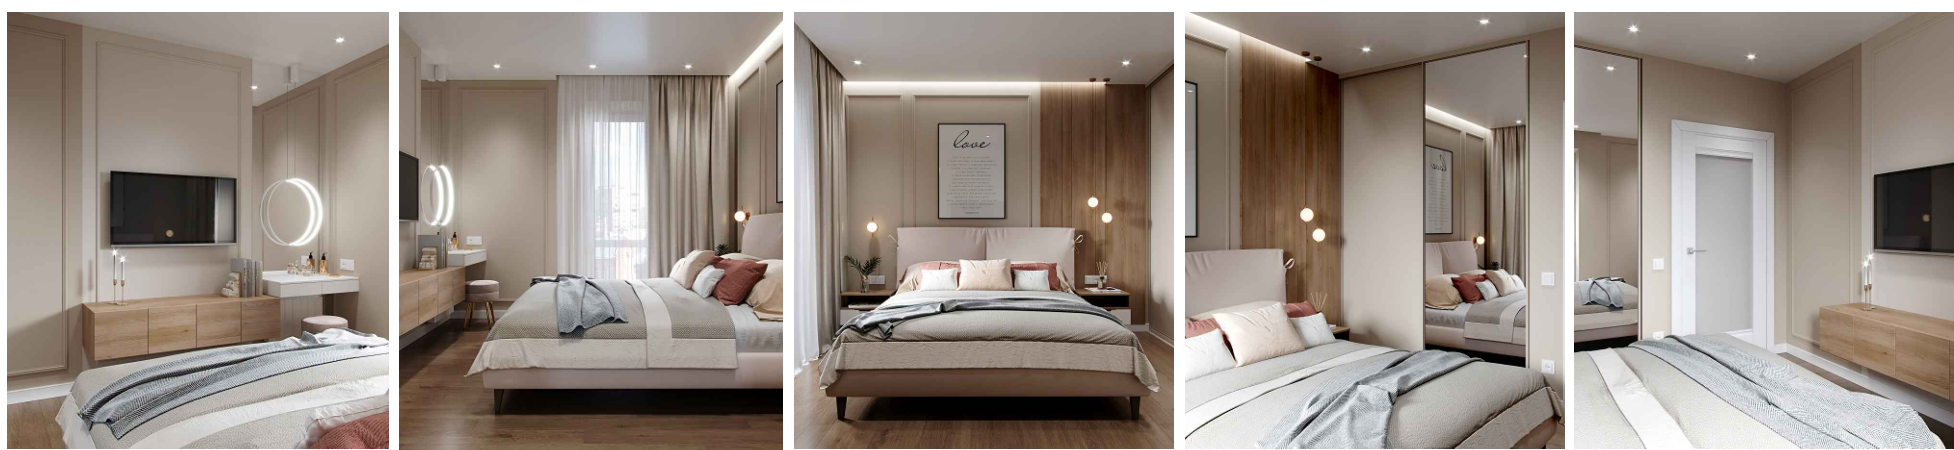

Экспликация:

Обозначение	Наименование	Количество
	Стеклохолст, 1x50м Краска Dulux Bindo 7, цвет 30YУ 78/035	23,51 кв.м.
	Стеклохолст, 1x50м Краска Dulux Bindo 7, цвет 20YУ 67/084	2,61 кв.м.
	Стеклохолст, 1x50м Краска Dulux Bindo 7, цвет белый неколерованный	2,39 кв.м. (на откосы)
	Зеркало, без фацета, края с обработкой, 800x1850мм	1,48 кв.м.
	Панели из ЛДСП, 230x2597мм -1шт., 250x2597мм -1шт., 100x2597мм -2шт., 450x2517мм -1шт.	2,82 кв.м.
	Молдинг, произв-ль Европласт, арт. 6.51.323, 2000x32x10мм	31,66 п.м.

Примечание:

1. Площади материалов даны без учета запаса.
2. Размеры мебели указанные на этом чертеже носят эскизный характер и предоставляются для подсчета изделий.
3. Для заказа мебели обязательно делать контрольные замеры после чистовой отделки.
4. Оттенки краски даны предварительно. Рекомендуется делать пробные выкрасы на объекте для максимально точного попадания в нужный цвет.