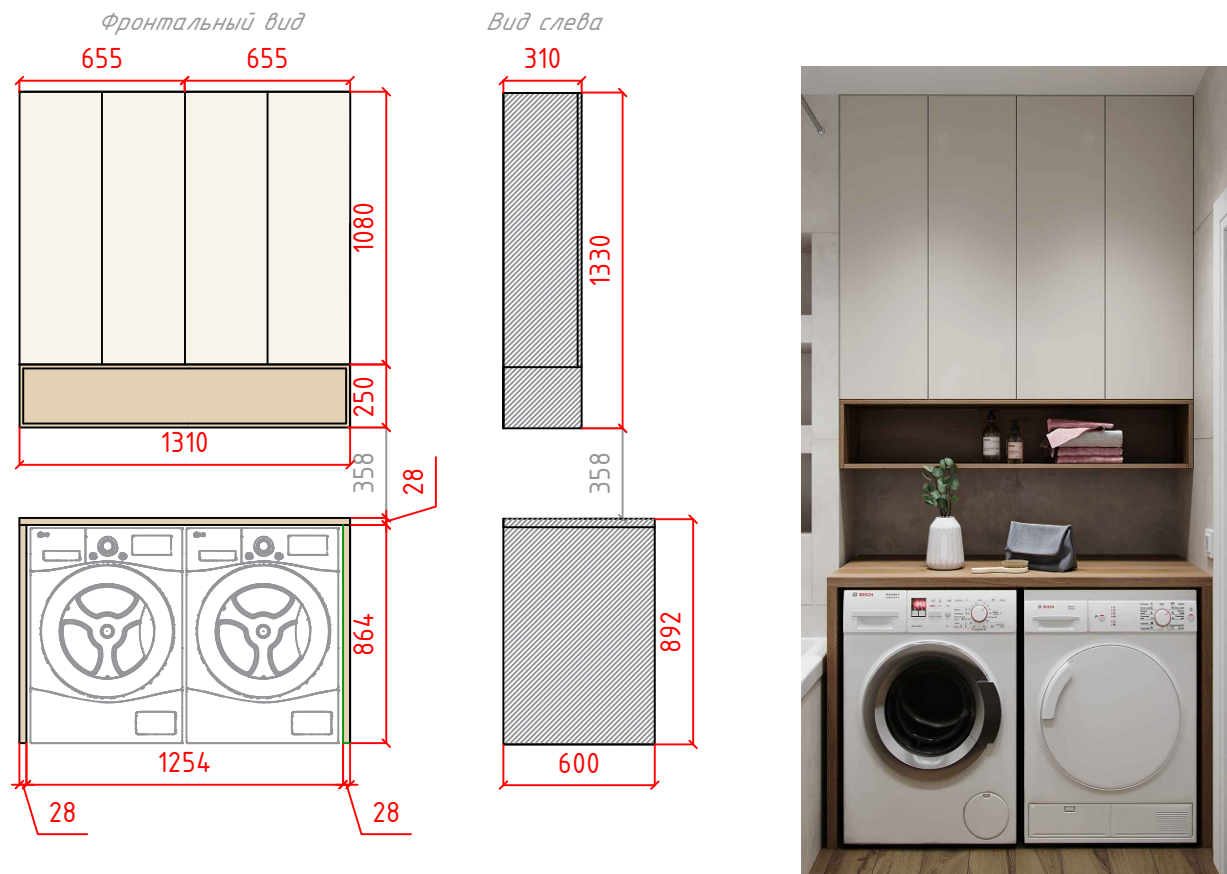

Шкаф для хранения, столешница. Ванная.

ПРИМЕЧАНИЯ:

- Материал корпуса шкафа - ЛДСП, цвет подобрать максимально близкий к цвету напольного керамогранита.
- Фасады - мдф в пленке, без фрезеровки, молочного цвета матовые.
- Все фасады открываются от нажатия.
- Тумба под стиральную и сушильную машину из влагостойкой столешницы, цвет подобрать максимально близкий к цвету напольного керамогранита.