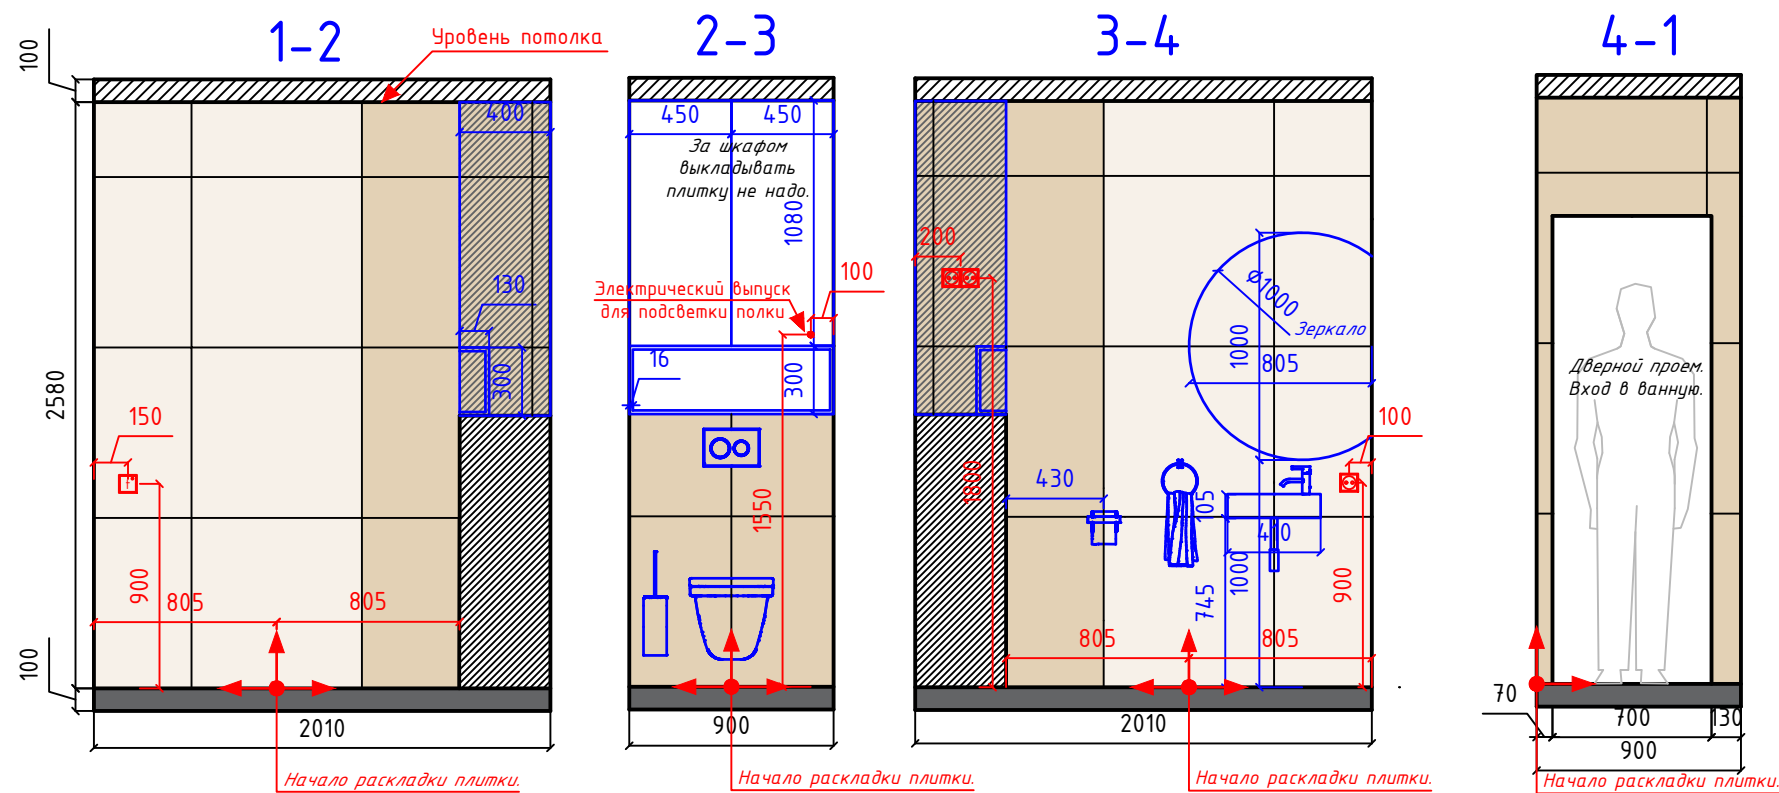

Экспликация:

Обозначение	Наименование	Количество
	Керамогранит, произв-ль Creta, коллекция Pacific, цвет Ivory F P, 75x75см, R Mat 1	14 шт.
	Керамогранит, произв-ль Creta, коллекция Pacific, цвет Dark grey F PC, 75x75см, R Mat 1	12 шт.

Примечание:

1. Площади материалов даны без учета запаса.
2. Размеры мебели указанные на этом чертеже носят эскизный характер и предоставляются для подсчета изделий.
3. Для заказа мебели обязательно делать контрольные замеры после чистовой отделки.