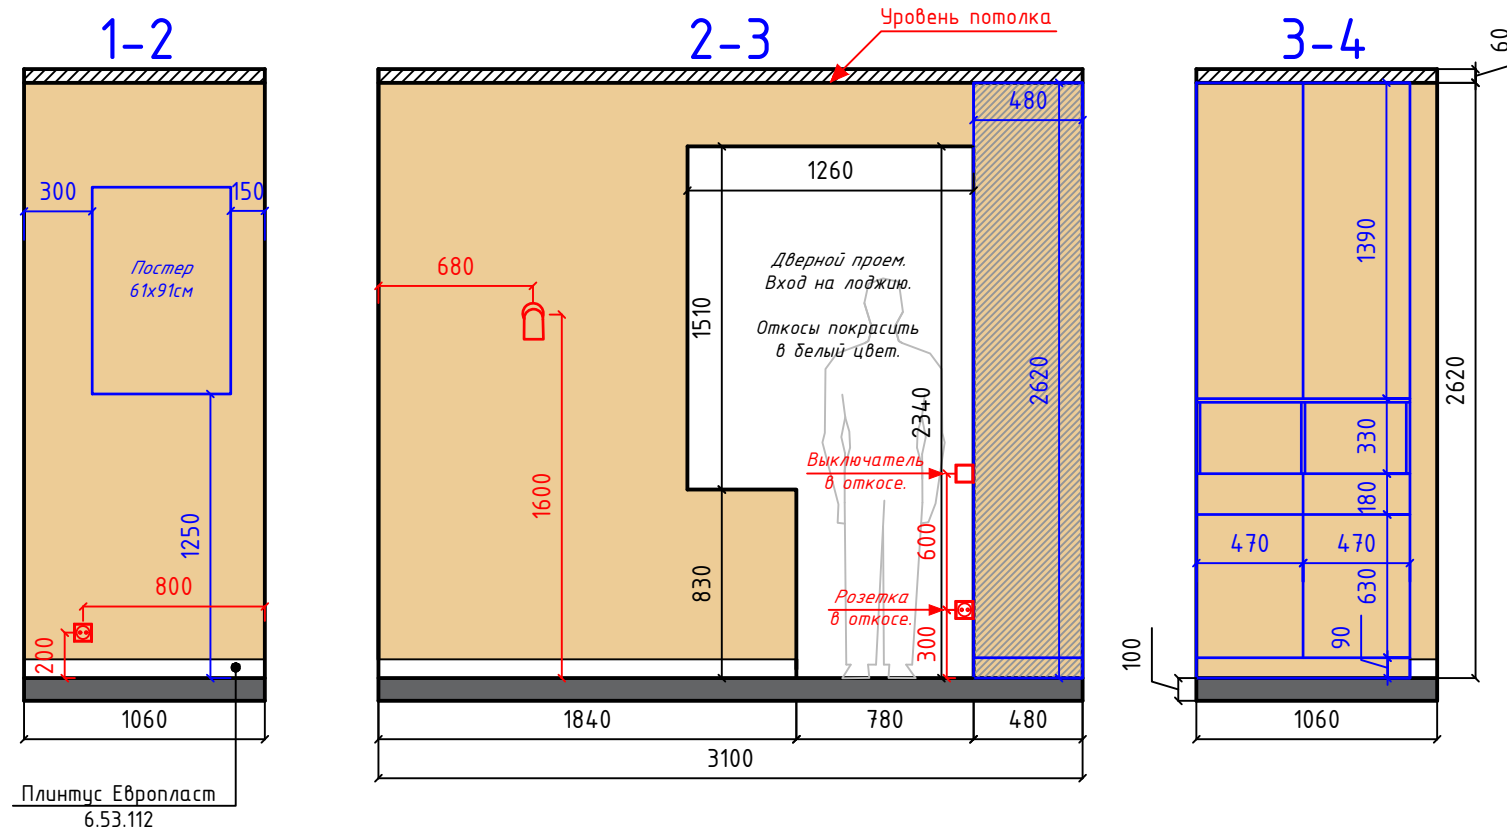

Экспликация:

Обозначение	Наименование	Количество
	Стеклохолст, 1x50м Фасадная краскаTikkurila Yki, цвет 82YR 38/316	10,85кв.м.
	Стеклохолст, 1x50м Фасадная краскаTikkurila Yki, цвет белый неколерованный	1,13 кв.м. (на откосы)

Примечание:

1. Площади материалов даны без учета запаса.
2. Размеры мебели указанные на этом чертеже носят эскизный характер и предоставляются для обчета изделий.
3. Для заказа мебели обязательно делать контрольные замеры после чистовой отделки.
4. Оттенки краски даны предварительно. Рекомендуется делать пробные выкрасы на объекте для максимально точного попадания в нужный цвет.