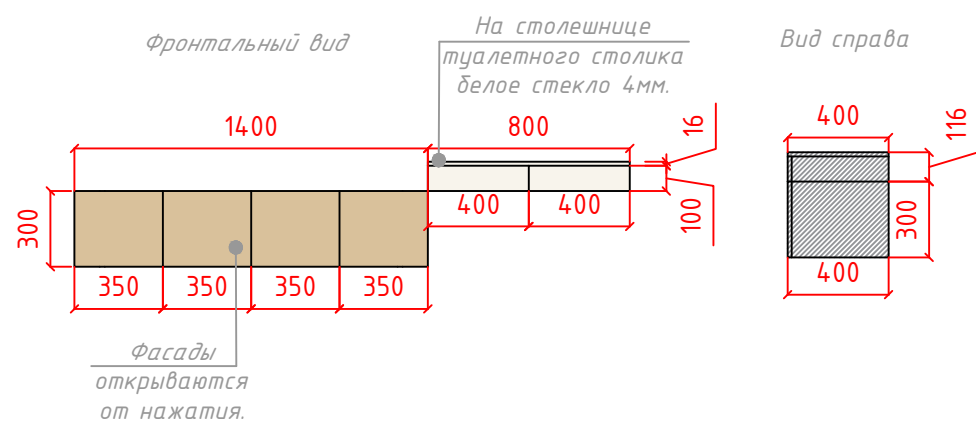

ТВ-тумба и туалетный столик. Спальня.

ПРИМЕЧАНИЯ:

- Материал корпуса тумбы - ЛДСП, цвет Орех Мармара.
- Материал туалетного столика - мдф-панель Evogloss, цвет белый матовый.
- Все фасады открываются от нажатия.