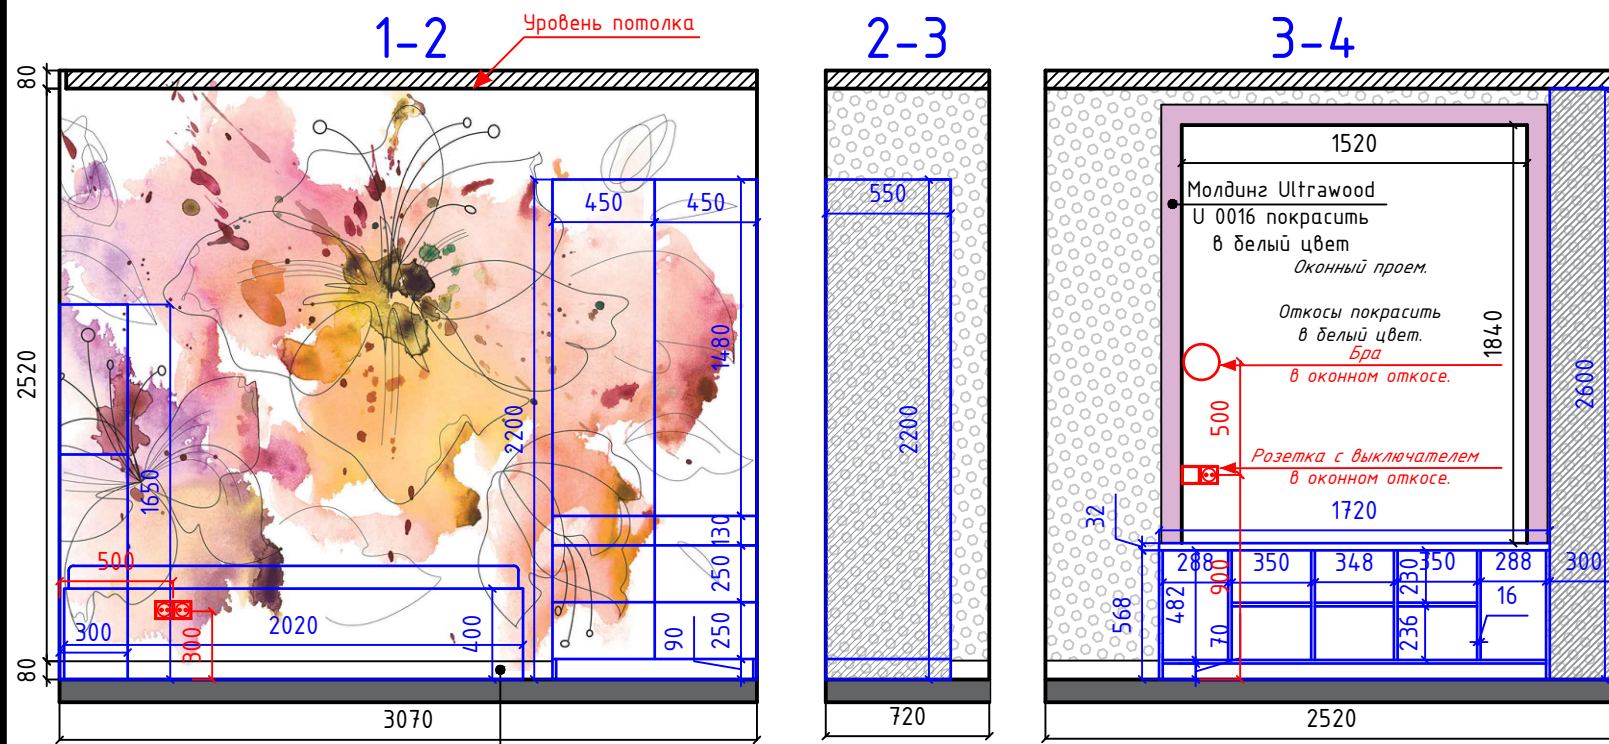

Экспликация:

Обозначение	Наименование	Количество
	Обои флизелиновые, произв-ль Milassa, коллекция Amsterdam, арт. dm6 001, подгон 36мм	6 полос
	Стеклохолст, 1x50м Краска Dulux Bindo 7, цвет белый неколерованный	2,78 кв.м. (на откосы)
	Стеклохолст, 1x50м Краска Dulux Bindo 7, цвет 91RR 51/304	9,52 кв.м.
	Фотообои, холст тканевый бесшовный, произв-ль Alltowell, IMPRESSION FLORAS-3, арт. s325, 2517x3070мм	7,72 кв.м.
	Молдинг, произв-ль Ultrawood, арт. U 0016, 2440x90x12мм	5,56 п.м.

Примечание:

1. Площади материалов даны без учета запаса.
2. Размеры мебели указанные на этом чертеже носят эскизный характер и предоставляются для обьсчета изделий.
3. Для заказа мебели обязательно делать контрольные замеры после чистовой отделки.
4. Оттенки краски даны предварительно. Рекомендуется делать пробные выкрасы на объекте для максимально точного попадания в нужный цвет.

TATYANA RESLER DESIGN INTERIOR	Дизайн-проект квартиры по адресу: г. _____ ул. _____ д. _____, кв. _____.		
	Дизайнер: Татьяна Реслер	Развертка стен детской 1.	Лист 22