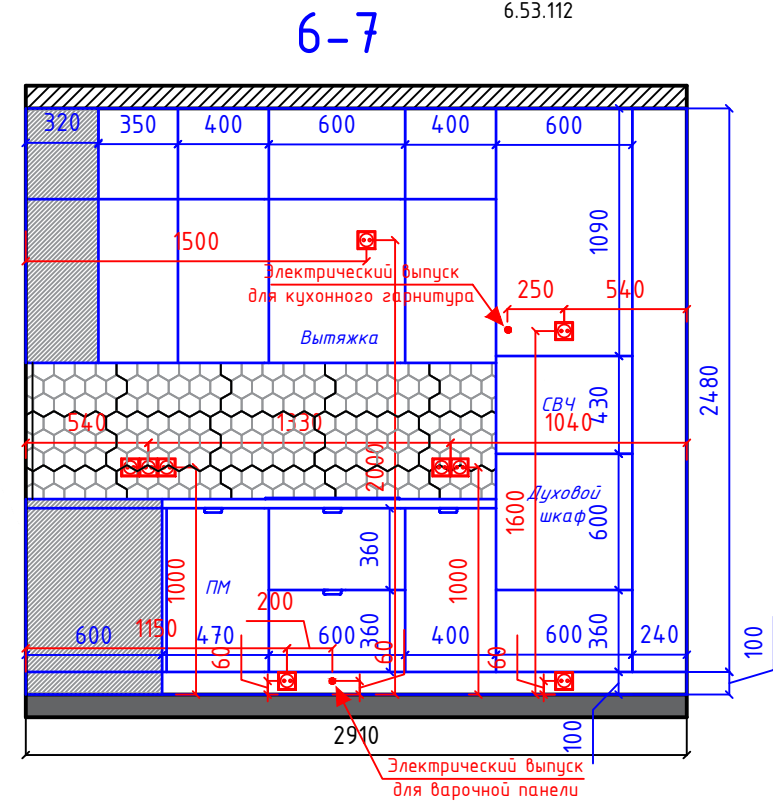

Экспликация:

Обозначение	Наименование	Количество
	Стеклохолст, 1x50м Краска Dulux Bindo 7, цвет 30YU 78/035	6,62 кв.м.
	Стеклохолст, 1x50м Краска Dulux Bindo 7, цвет 90GY 16/151	8,90 кв.м.
	Молдинг из дюрополимера, произв-ль Европласт, арт. 6.51.323, 2000x32x10мм	6,86 п.м.
	Керамогранит, произв-ль REALONDA CERAMICA, коллекция RHOMBUS, цвет Venato, 510x265мм	20 шт.
	Рейка из мдф, 16x50x2600мм.	9 шт.

Примечание:
1. Площади материалов даны без учета запаса.
2. Размеры мебели указанные на этом чертеже носят эскизный характер и предоставляются для обмера изделий.
3. Для заказа мебели обязательно делать контрольные замеры после чистовой отделки.
4. Оттенки краски даны предварительно. Рекомендуется делать пробные выкрасы на объекте для максимально точного попадания в нужный цвет.

TATYANA RESLER DESIGN INTERIOR	Дизайн-проект квартиры по адресу: г. _____ ул. _____ д. _____, кв. _____.		
	Дизайнер: Татьяна Реслер	Развертка стен прихожей, коридора и кухни-гостиной	Лист 16