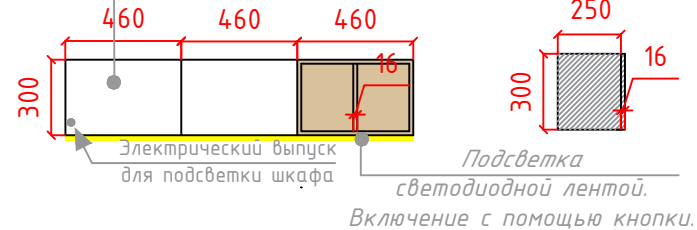

Стеллаж над столом. Детская 2.

Фасады открываются от нажатия.

Фронтальный вид

Вид слева

ПРИМЕЧАНИЯ:

- Материал корпуса - ЛДСП, цвет Орех Мармара. Задняя стенка открытых полок из ЛДСП, в цвет корпуса.
- Фасады - мдф в пленке, без фрезеровки, белые матовые.