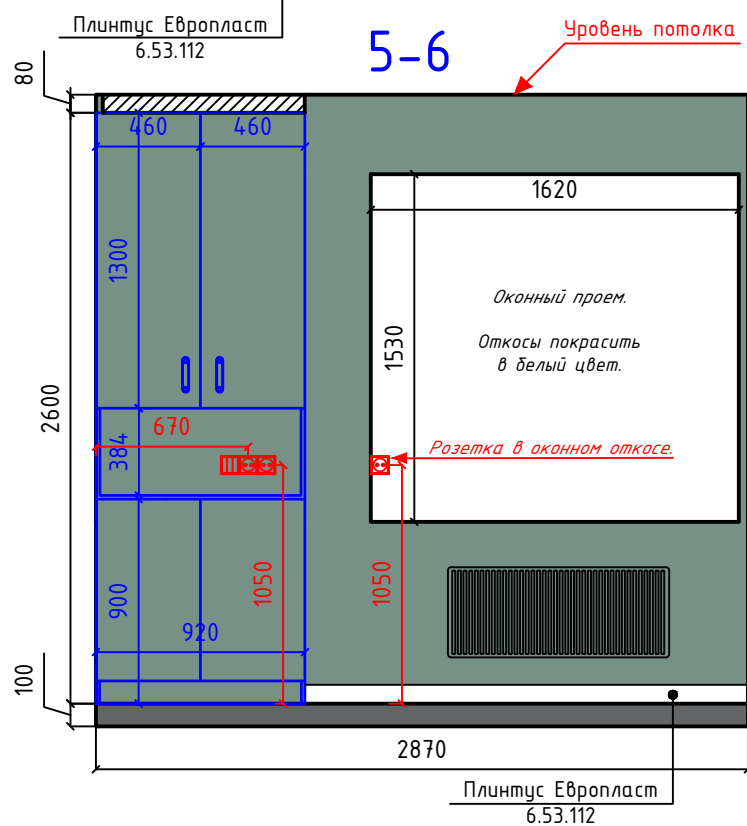

Экспликация:

Обозначение	Наименование	Количество
	Обои флизелиновые, произв-ль GRANDECO, коллекция Little Ones, арт. L02503, 0,53x1,05м, подгон 0,106м.	9 полос
	Фотообои, холст тканевый бесшовный, произв-ль Alltowell, Детская карта мира-5 (серый фон), арт. s076, 2480x2600мм	6,44 кв.м.
	Стеклохолст, 1x50м Краска Dulux Bindo 7, цвет 26GG 19/130	9,33 кв.м.
	Стеклохолст, 1x50м Краска Dulux Bindo 7, цвет белый неколерованный	2,05 кв.м. (на откосы)
	Молдинг, произв-ль Европласт, арт. 6.51.321, 2000x19x8мм	2,52 п.м.

Примечание:

1. Площади материалов даны без учета запаса.
2. Размеры мебели указанные на этом чертеже носят эскизный характер и предоставляются для расчета изделий.
3. Для заказа мебели обязательно делать контрольные замеры после чистовой отделки.
4. Оттенки краски даны предварительно. Рекомендуется делать пробные выкрасы на объекте для максимально точного попадания в нужный цвет.

  TATYANA RESLER DESIGN INTERIOR	Дизайн-проект квартиры по адресу: г. _____ ул. _____ д. _____, кв. _____.		
	Дизайнер: Татьяна Реслер	Развертка стен детской 2.	Лист 23