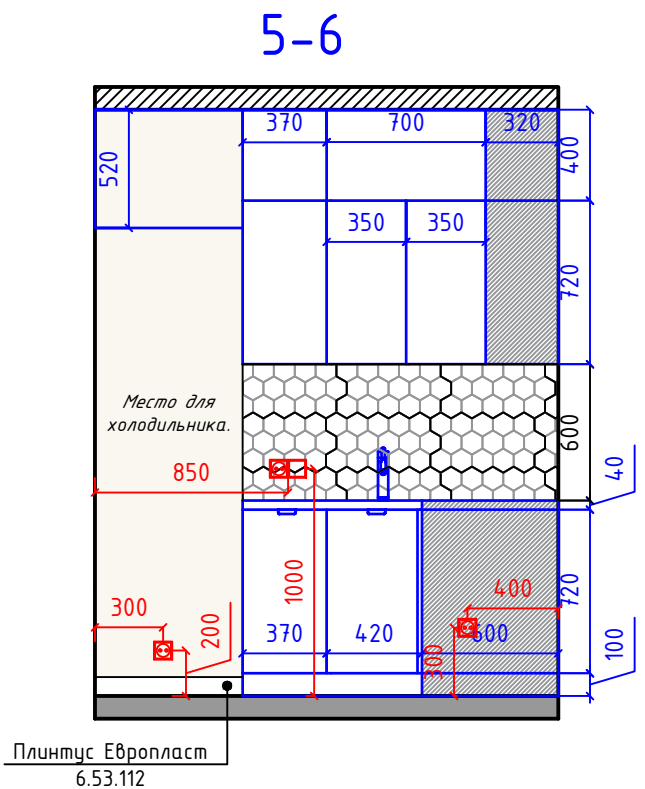

Экспликация:

Обозначение	Наименование	Количество
	Стеклохолст, 1x50м Краска Dulux Bindo 7, цвет 30YU 78/035	6,62 кв.м.
	Стеклохолст, 1x50м Краска Dulux Bindo 7, цвет 90GY 16/151	8,90 кв.м.
	Молдинг из дюрополимера, произв-ль Европласт, арт. 6.51.323, 2000x32x10мм	6,86 п.м.
	Керамогранит, произв-ль REALONDA CERAMICA, коллекция RHOMBUS, цвет Venato, 510x265мм	20 шт.
	Рейка из мдф, 16x50x2600мм.	9 шт.

Примечание:
1. Площади материалов даны без учета запаса.
2. Размеры мебели указанные на этом чертеже носят эскизный характер и предоставляются для обмера изделий.
3. Для заказа мебели обязательно делать контрольные замеры после чистовой отделки.
4. Оттенки краски даны предварительно. Рекомендуется делать пробные выкрасы на объекте для максимально точного попадания в нужный цвет.

TATYANA RESLER DESIGN INTERIOR	Дизайн-проект квартиры по адресу: г. _____ ул. _____ д. _____, кв. _____.		
	Дизайнер: Татьяна Реслер	Развертка стен прихожей, коридора и кухни-гостиной	Лист 16