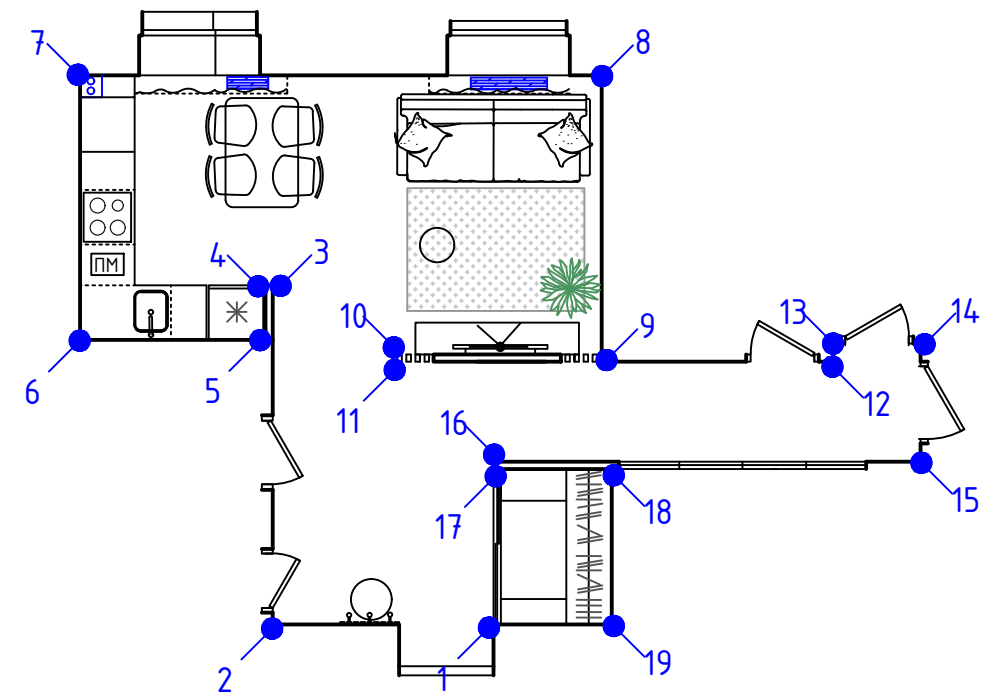

TATYANA RESLER DESIGN INTERIOR	Дизайн-проект квартиры по адресу: г. _____, ул. _____, д. _____, кв. _____.		
	Дизайнер: Татьяна Реслер	Развертка стен прихожей, коридора и кухни-гостиной	Лист 17