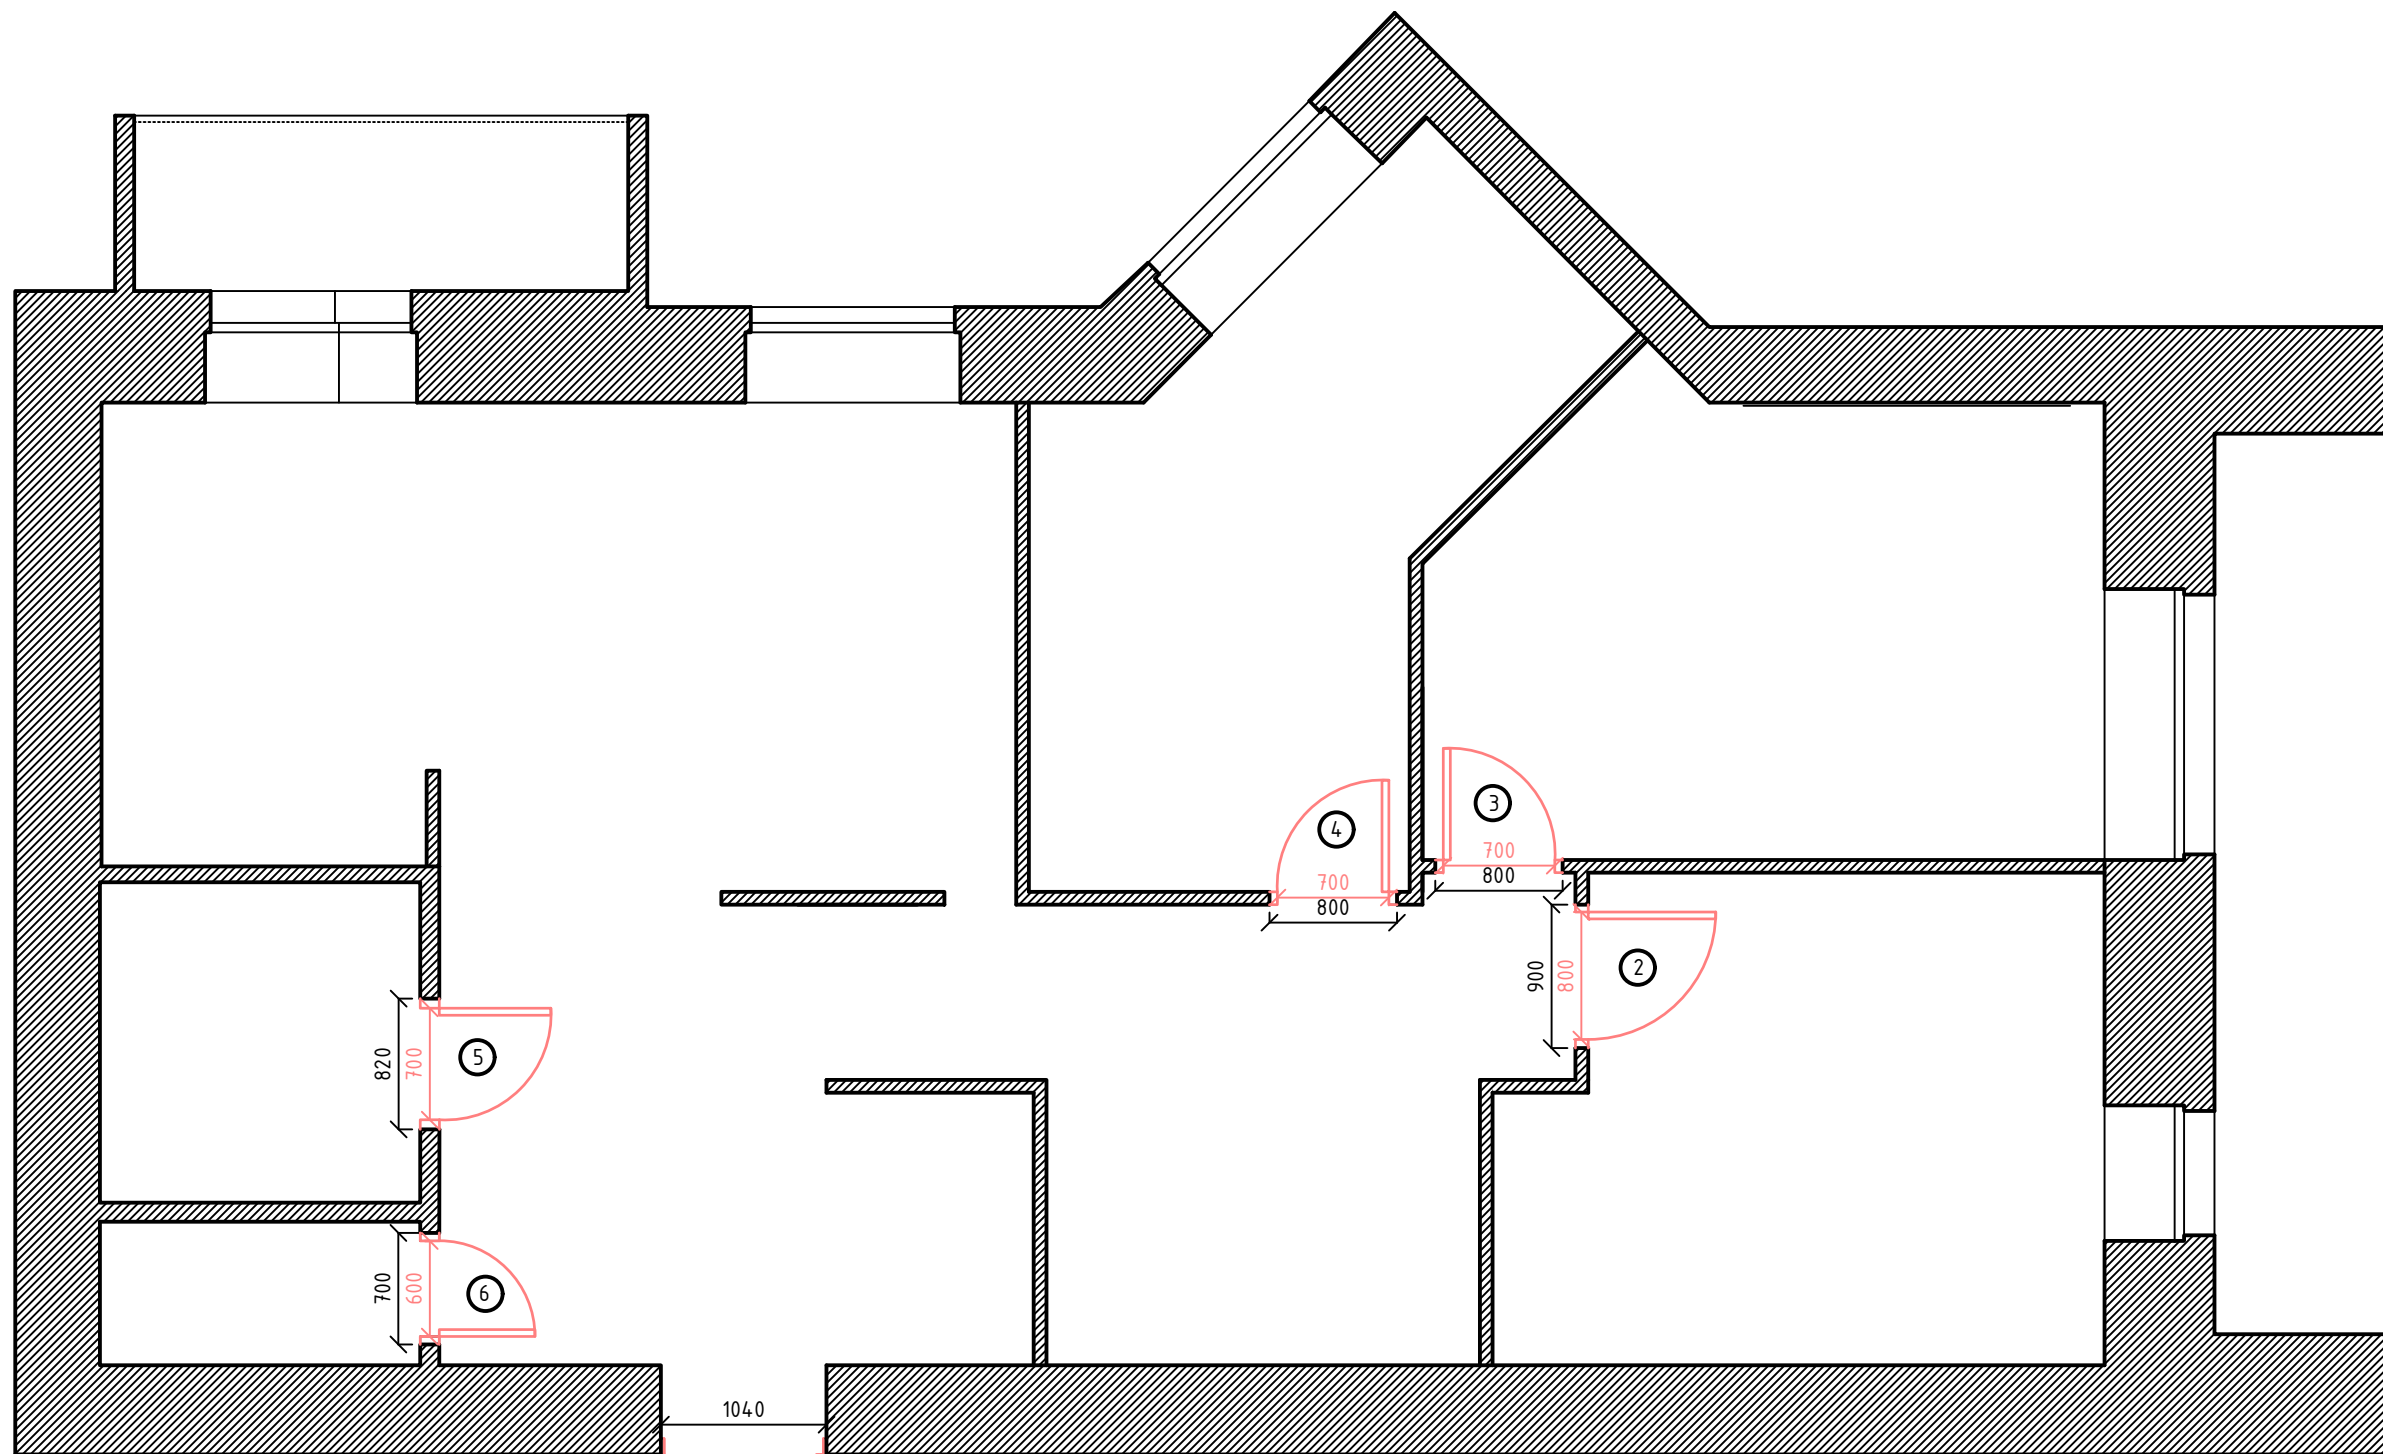

Ведомость дверных проёмов

№	Наименование
1	TOREX, Входная дверь.
2	PROFIL DOORS, 107U, цвет - Аляска, стекло матовое.
3	PROFIL DOORS, 107U, цвет - Аляска, стекло матовое.
4	PROFIL DOORS, 107U, цвет - Аляска, стекло матовое.
5	PROFIL DOORS, 106U, цвет - Аляска.
6	PROFIL DOORS, 106U, цвет - Аляска.

Примечания:

1. Для дверей в санузлы предусмотреть завертки.
2. Все двери оборудовать бесшумными магнитными замками.
3. Высота дверных проёмов - 2080мм.
4. Подробнее см. в спецификациях, лист №41.