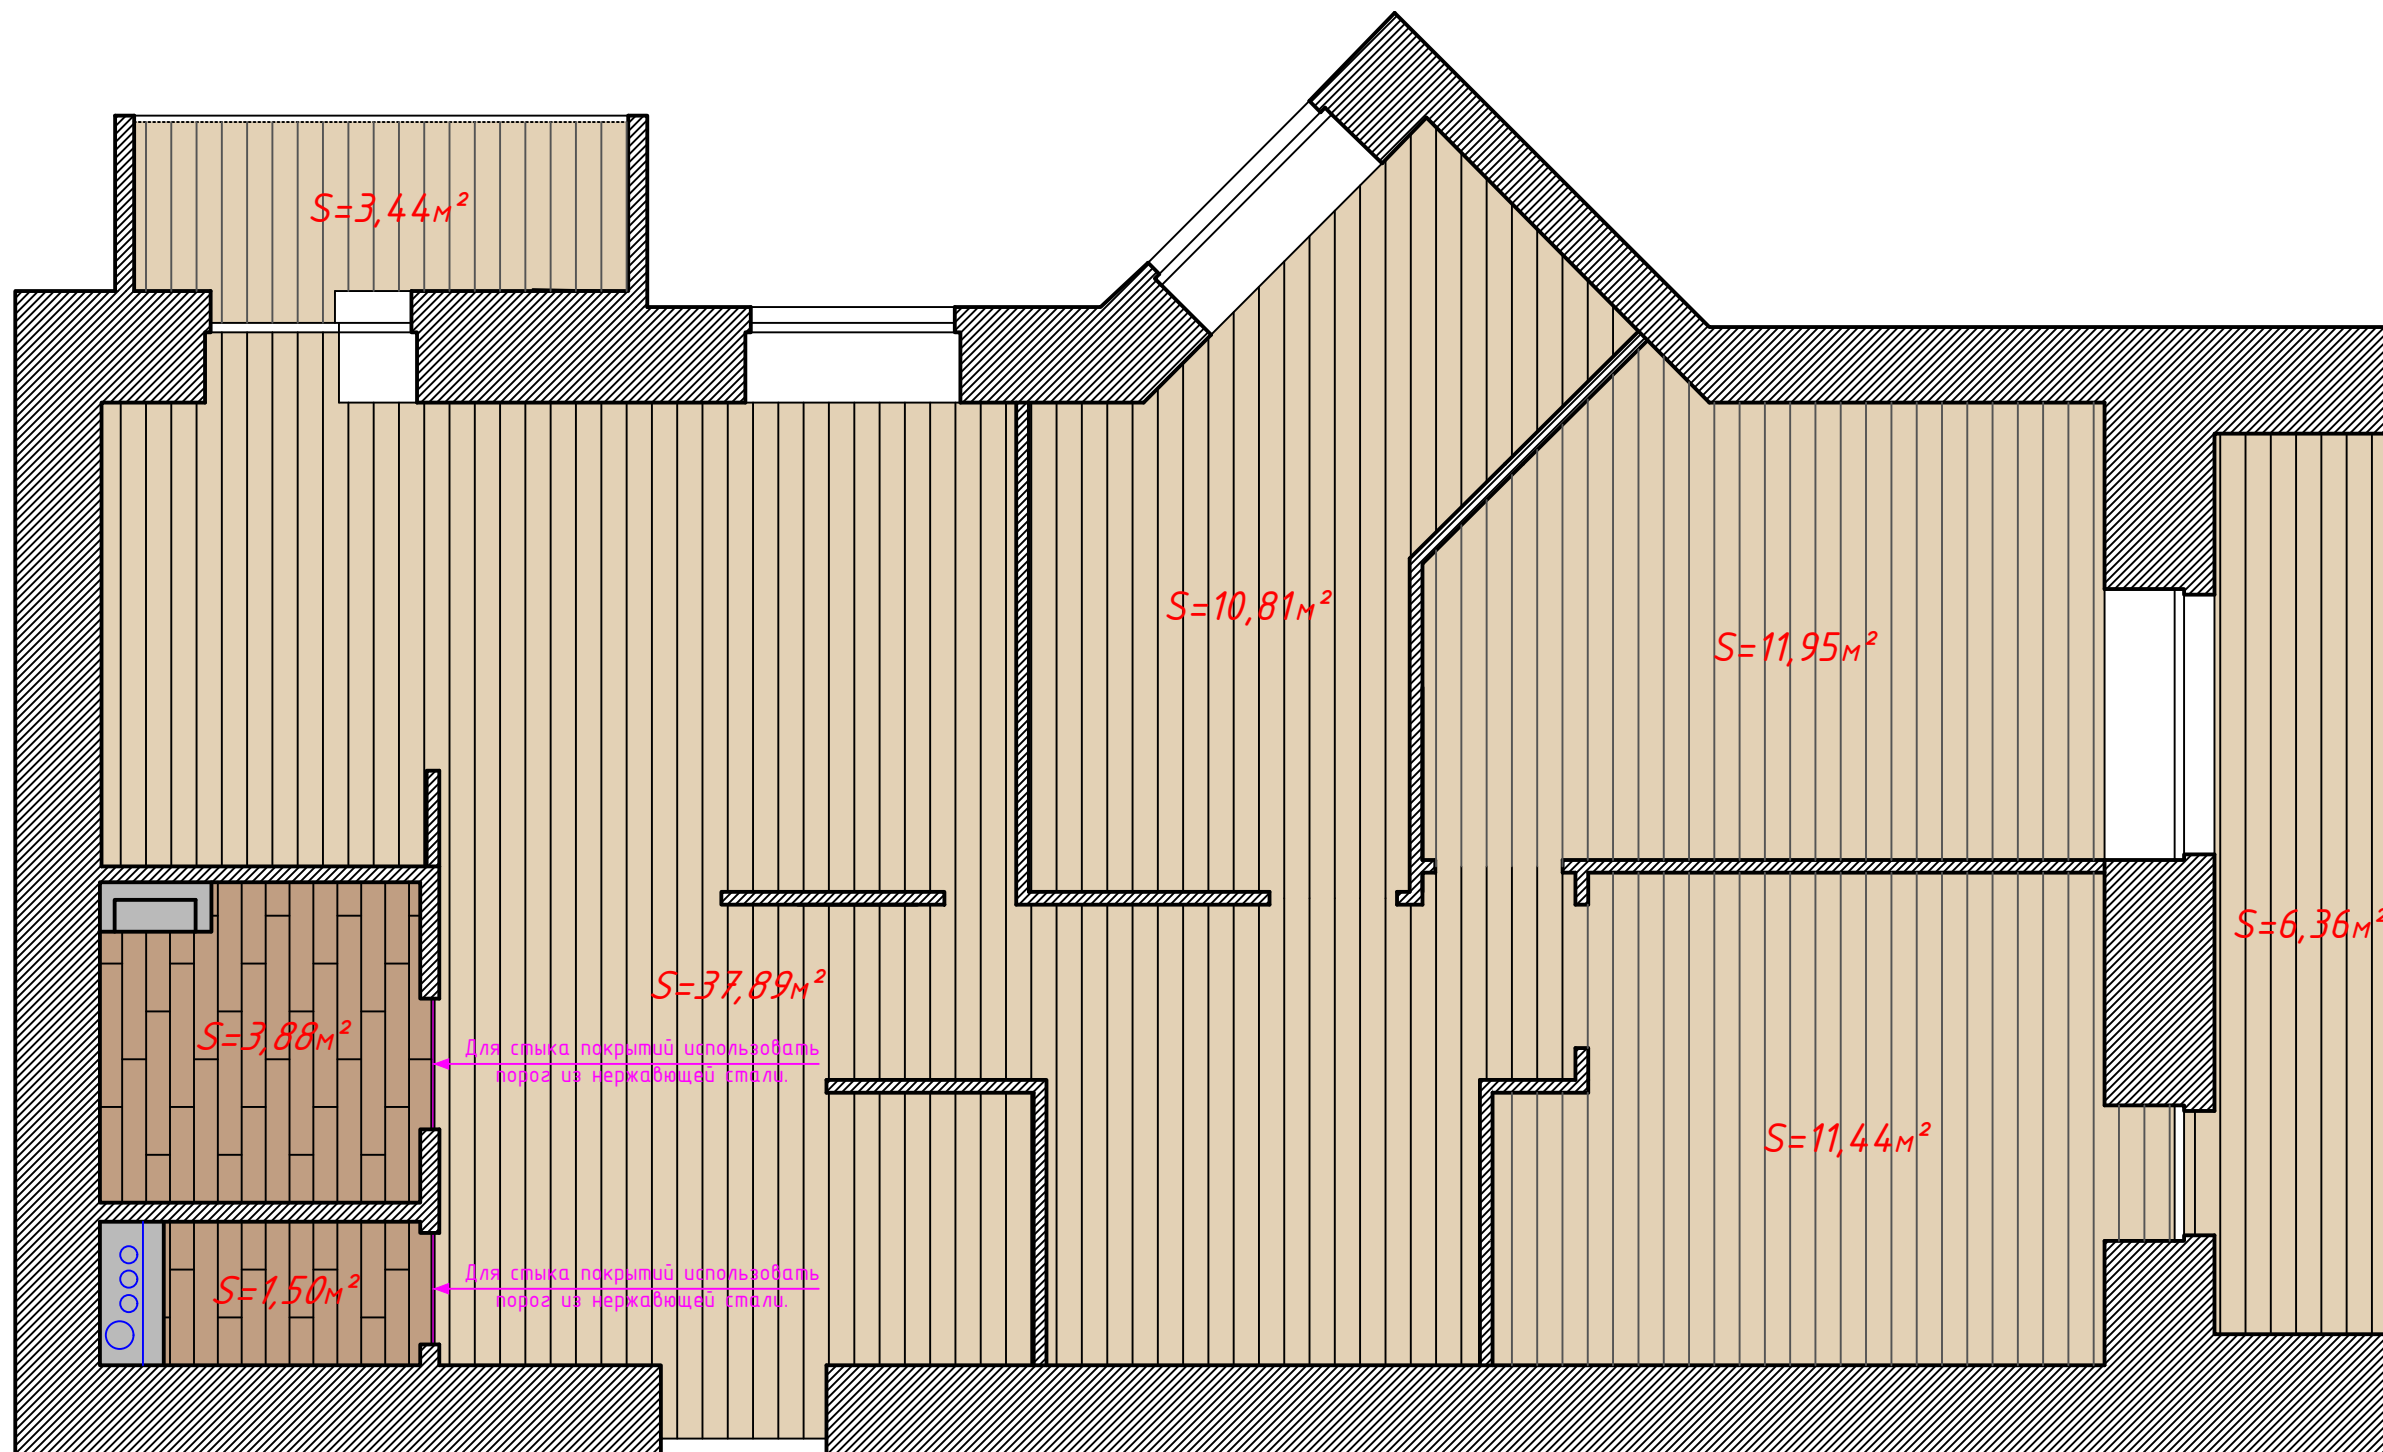

Условные обозначения

Обознач.	Наименование	Кол-во
	Кварцвинил, произв-ль AquaFloor, коллекция Nano, арт. AF3208N, 1221x180x3,2мм	81,89 м²
	Керамогранит, произв-ль Creta, коллекция New Wood цвет темно-бежевый рельеф, 15x90см	46 шт.
	T-образный профиль из нержавеющей стали, сатинированная поверхность, произв-ль "Профиль ЛУКА", арт. ЛС 10НС, 21,7x0,5x2700мм.	1 шт.

Примечания:

1. Количество материалов дано без учета запаса.
2. Толщина швов между напольной плиткой 1,5 мм, на плане показана раскладка плитки без учета швов.
3. Стык между ламинатом и керамогранитом, попадающий под дверной проем - произвести СТРОГО под дверным полотном.

TATYANA RESLER
DESIGN INTERIOR

Дизайнер:
Татьяна Реслер

Дизайн-проект квартиры
по адресу: г. _____,
ул. _____,
д. _____, кв. _____.

План пола с указанием типа
покрытий.

Лист
9