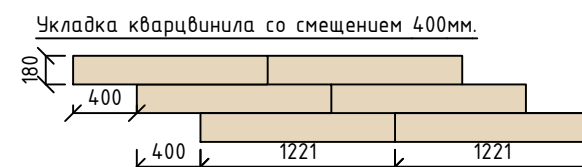

Примечания:

1. Количество материалов дано без учета запаса.
2. Толщина швов между напольной плиткой 1,5 мм, на плане показана раскладка плитки без учета швов.
3. Стык между ламинатом и керамогранитом, попадающий под дверной проем - произвести СТРОГО под дверным полотном.