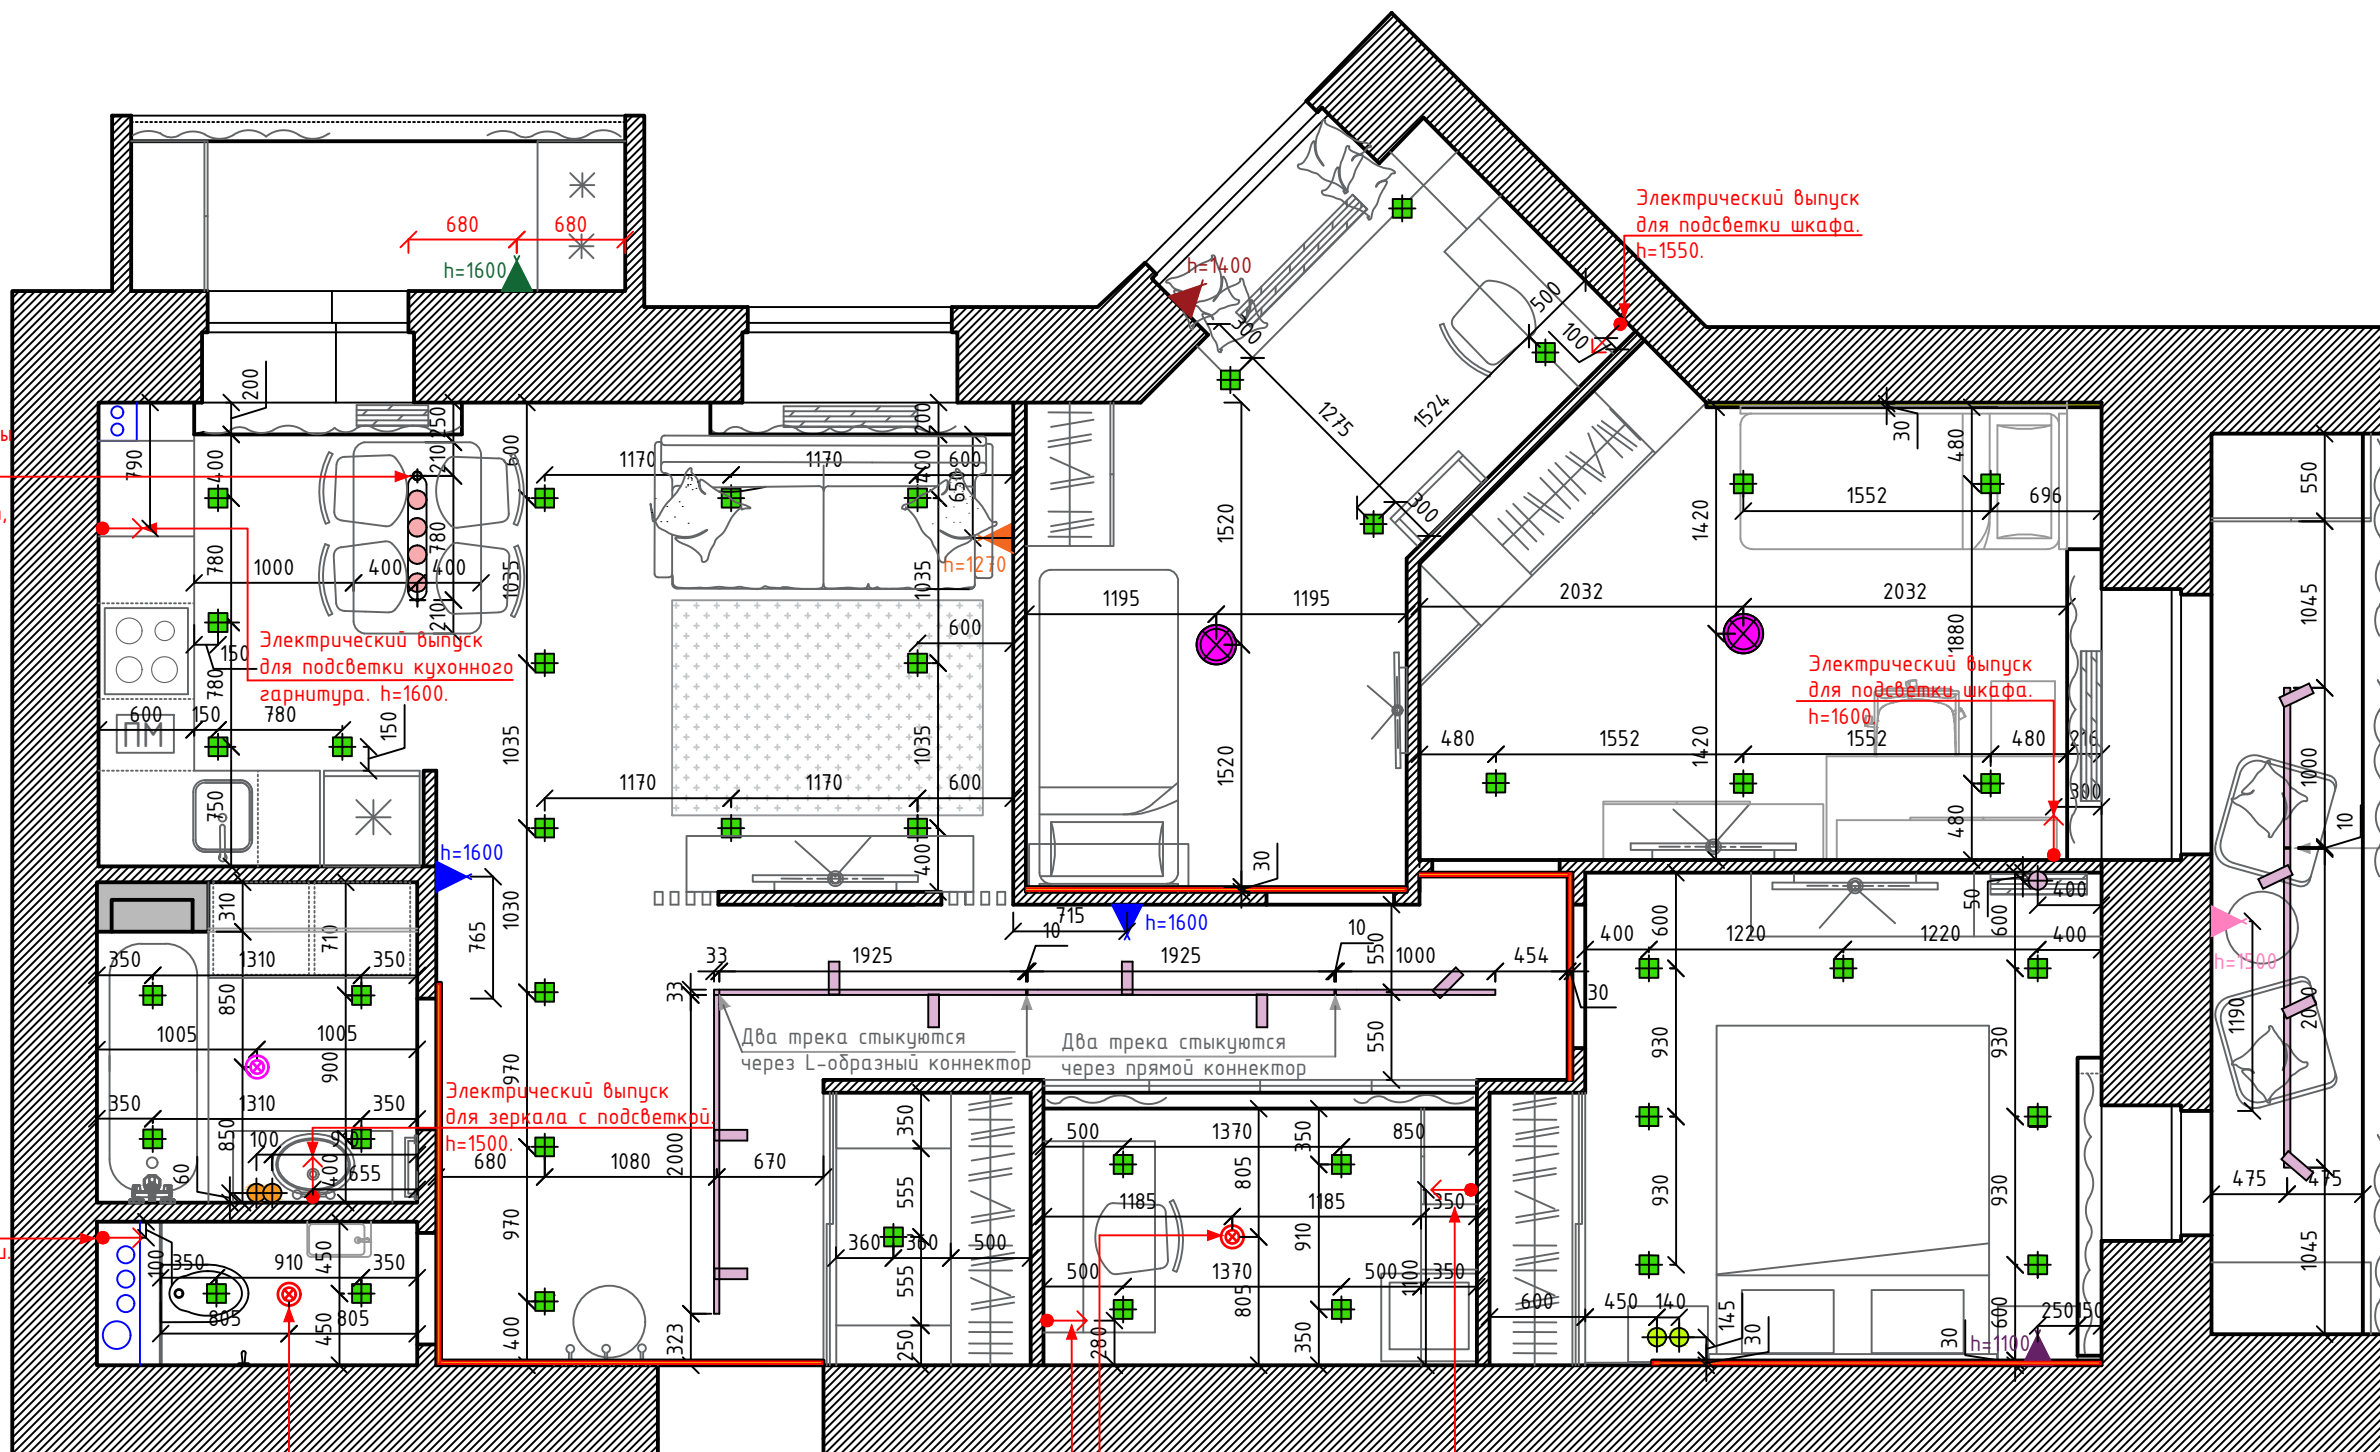

ВАЖНО!!
Необходимо уточнить размеры крепления в процессе ремонтных работ, после прихода светильника.

Электрический выпуск для подсветки полки h=1550.

Вывод кабеля для вытяжного электровентилятора

Электрический выпуск для подсветки шкафа. h=1780.

Вывод кабеля для вытяжного электровентилятора

Электрический выпуск для подсветки шкафа. h=2500.

Два трека стыкуются через прямой коннектор

Условные обозначения ведомость светильников

Обозначение	Наименование	Кол-во	Помещение
	Встраиваемый светильник Crystal Lux CLT 001C1 WH	42	Все помещения кроме лоджий
	Подвесной светильник Eurosvet Ringo 50089/4	1	Кухня-гостиная
	Трековый светильник Maytoni, арт. TR003-1-6W3K-B	11	Прихожая + коридор
	Шинопровод Maytoni, арт. TRX001-112B	4	
	Шинопровод Maytoni, арт. TRX001-111B	2	
	Прямой коннектор Maytoni, арт. TRA001C-11B	3	
	Коннектор Maytoni L-образный, арт. TRA001CL-11B	1	
	DragonSense светодиодный светильник-люстра круглая	1	Спальня
	Светильник подвесной ST Luce Forcio, арт. SL1126.203.01	2	Спальня
	Подвесной светодиодный светильник Eurosvet Scroll 50136/1	2	Ванная
	Бра Maytoni Trame, цвет черный, арт. C808WL-L3B	2	Прихожая
	Бра ST Luce Forcio, арт. SL1126.201.01	1	Спальня
	Современный светодиодный настенный светильник	1	Кухня-гостиная
	Бра в стиле лофт Eurosvet 70103/1 бронза/черный	1	Лоджия 1
	Настенный светодиодный светильник Eurosvet Figure 40135/1	1	Детская 1
	Спот Eurosvet Mars 20122/1 черный/золото	1	Лоджия 2

Обозначение	Наименование	Кол-во
	Светодиодная лента, 3600К	13м.п.
	Трансформатор для светодиодной ленты	4шт.
	Электрический выпуск	
	Вытяжной электровентилятор	3

Примечания:

1. Все высоты даны от уровня "чистого" пола
2. Для возможности редактирования рекомендуется оставлять выводы достаточной длины.
3. Предусмотреть установку трансформаторов для подключения светодиодной ленты.
4. Все размеры указаны в миллиметрах.

TATYANA RESLER DESIGN INTERIOR	Дизайн-проект квартиры по адресу: г. _____, ул. _____, д. _____, кв. _____.		
	Дизайнер: Татьяна Реслер	План привязки выпусков освещения.	Лист 13