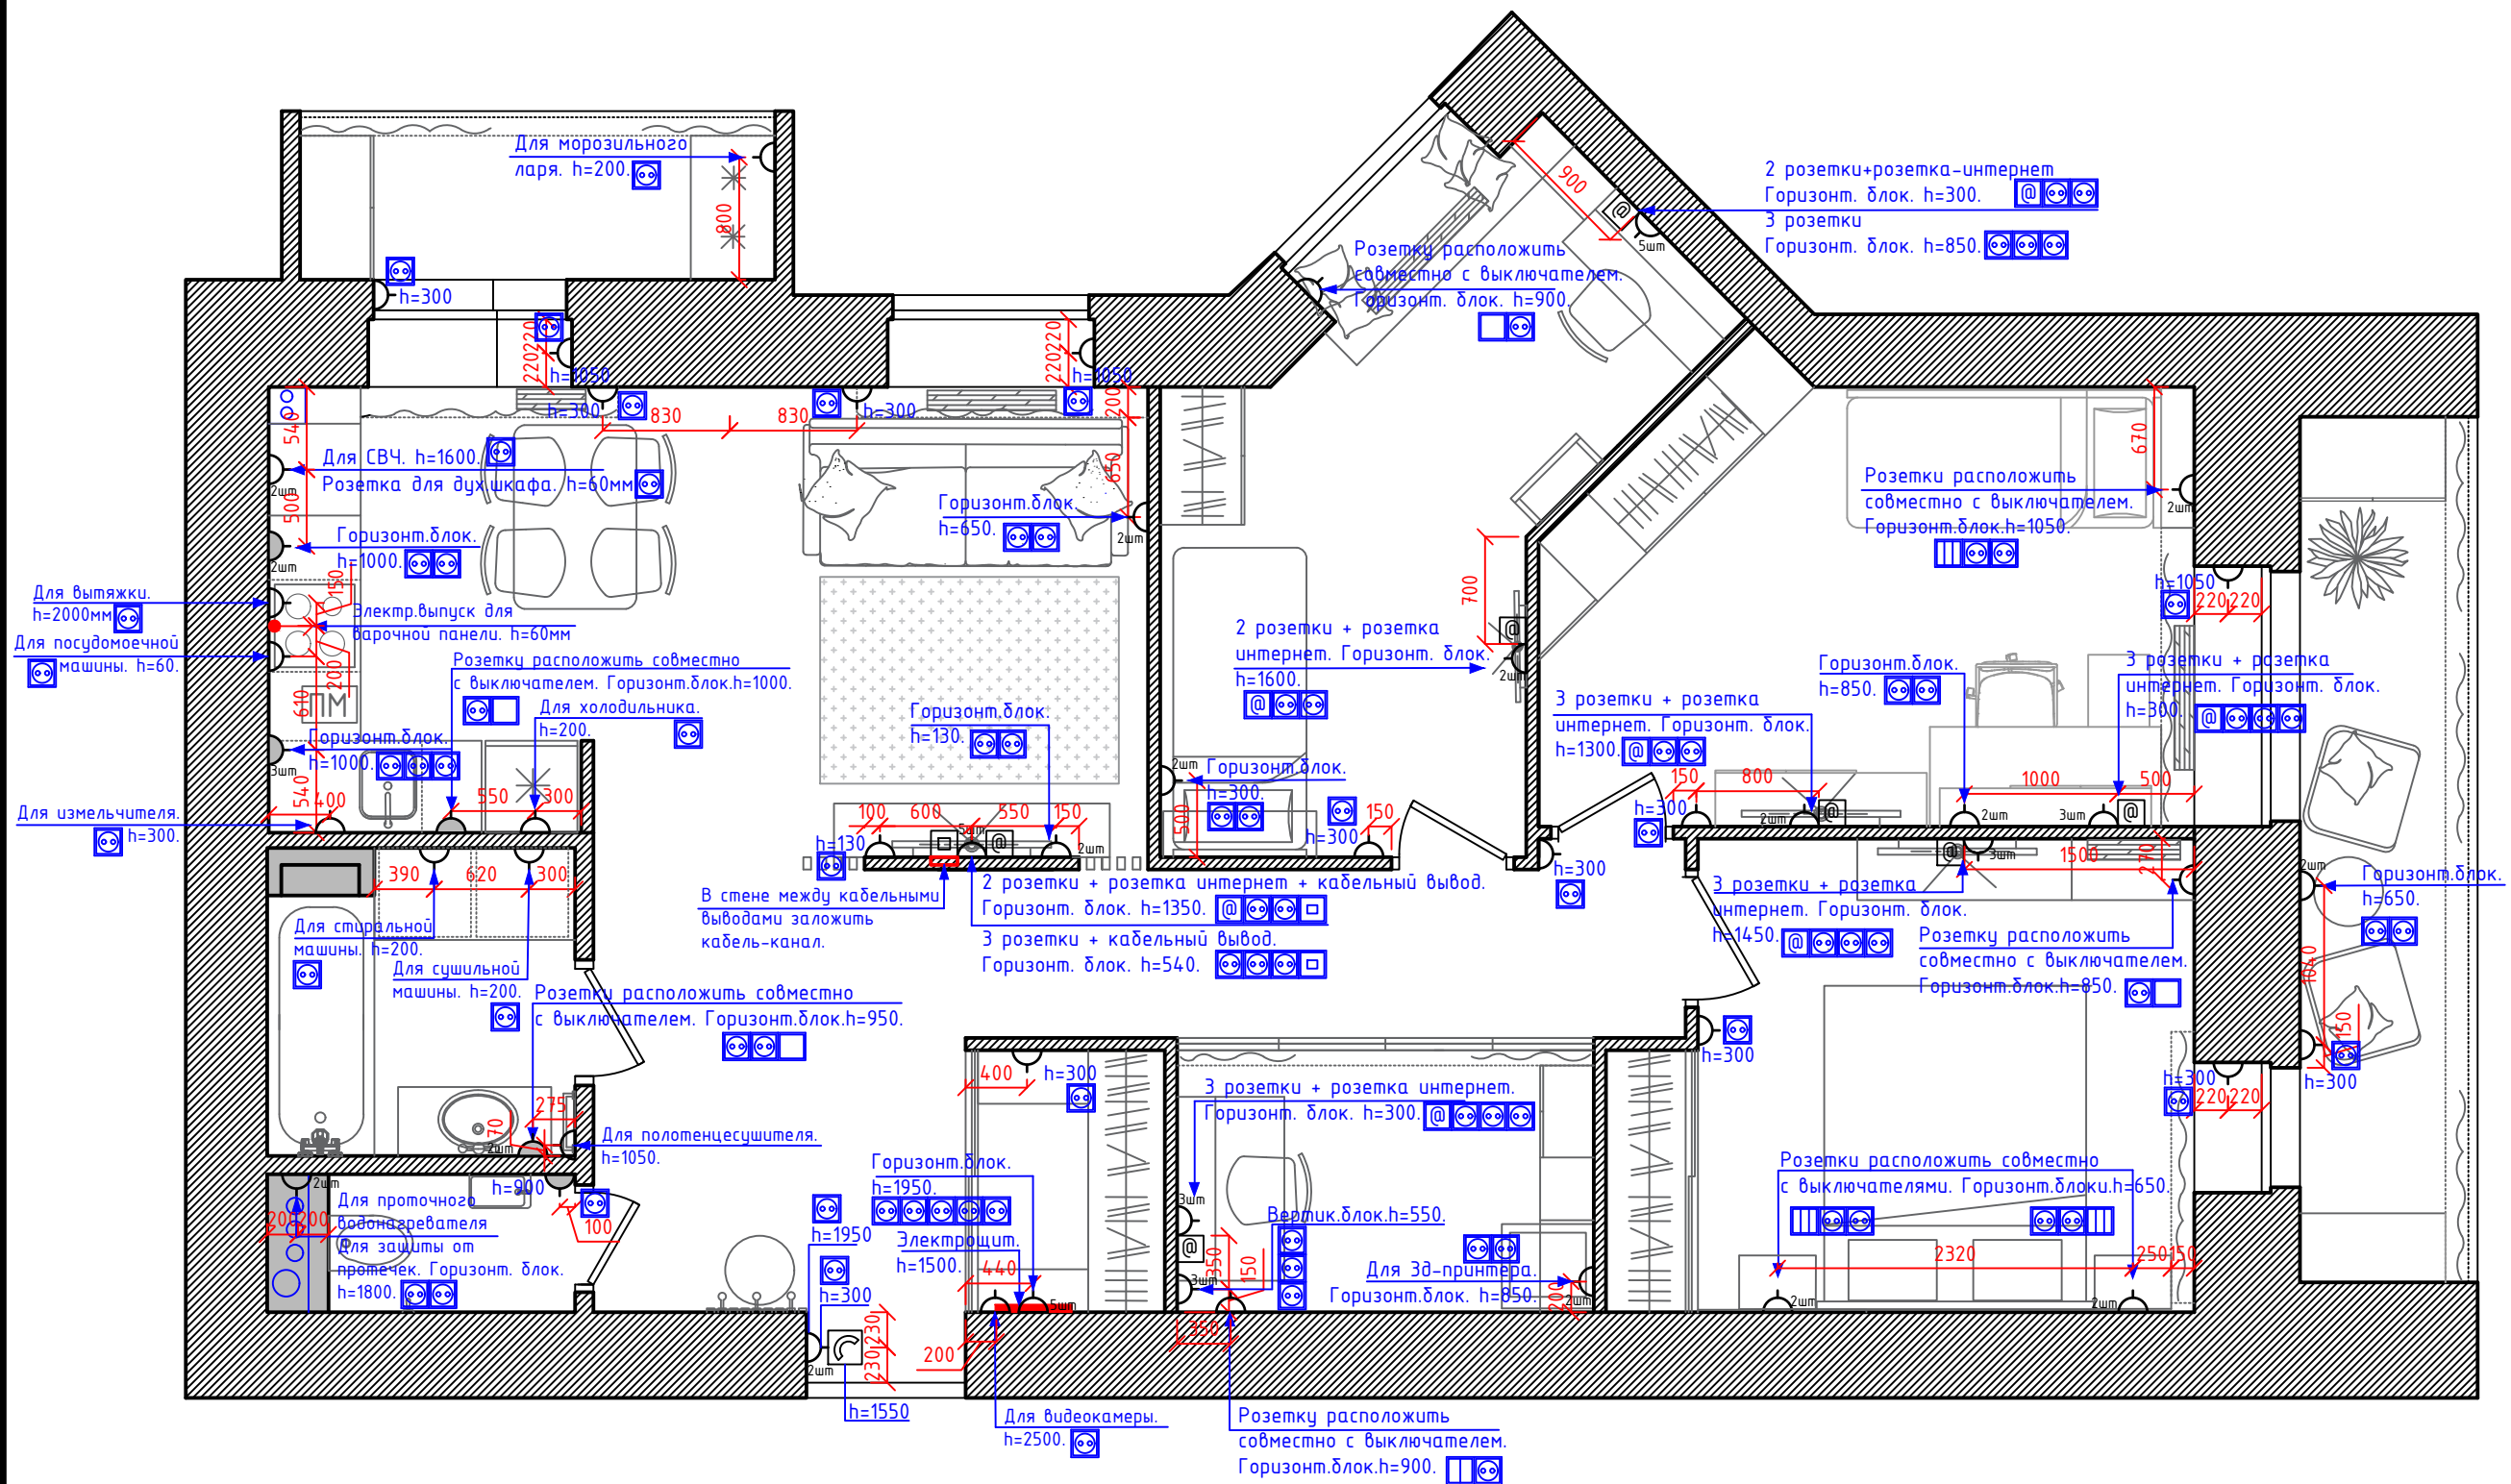

Условные обозначения

Обозначение	Наименование
	Одинарная электрическая розетка
	Одинарная электрическая розетка со шторками
	Количество розеток
	Розетка интернет
	Кабельный вывод
	Кабель-канал
	Видеодомофон
	Электрический выпуск
	Электрицит

Примечания:

1. Все высоты даны от уровня "чистого" пола
2. Все размеры указаны до центра розеток, если в рамке несколько розеток, то до центра рамки.
3. Если размер не указан - отцентровать на простенке.
4. Размещение электрики см. на развертках стен.

TATYANA RESLER DESIGN INTERIOR	Дизайн-проект квартиры по адресу: г. _____, ул. _____, д. _____, кв. _____.		
	Дизайнер: Татьяна Реслер	План электрики.	Лист 15