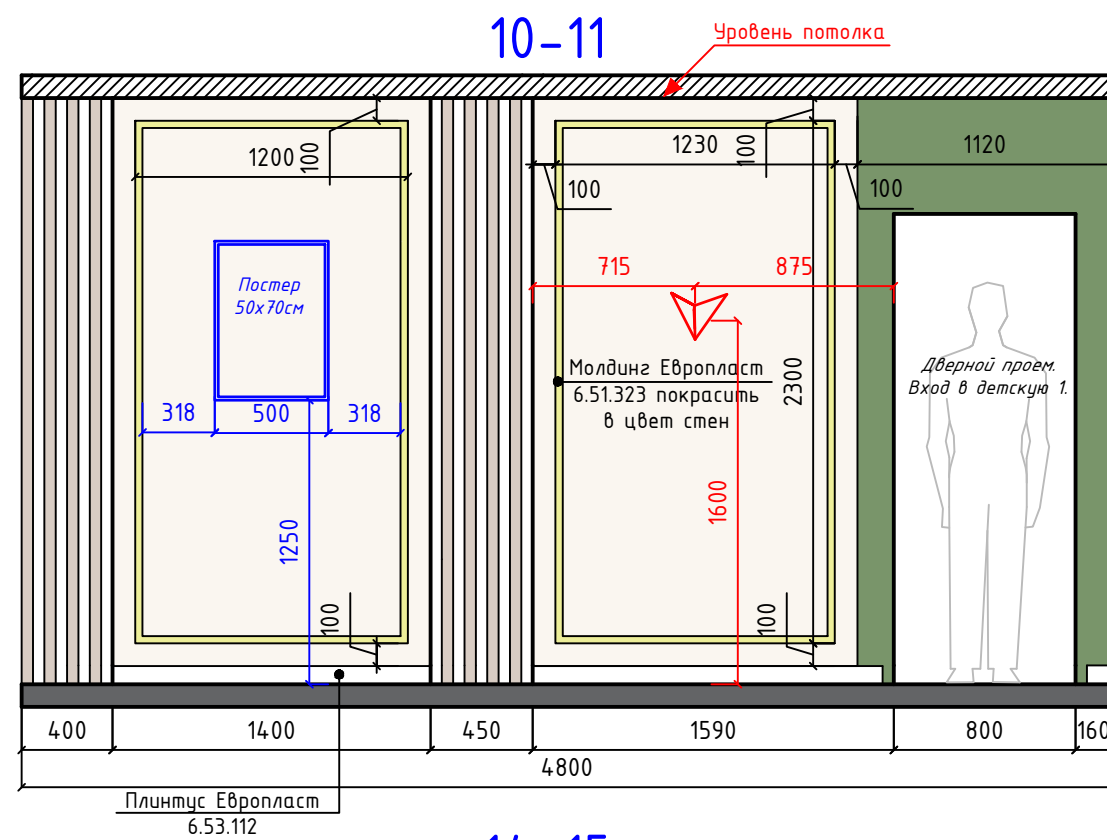

Экспликация:

Обозначение	Наименование	Количество
	Стеклохолст, 1x50м Краска Dulux Bindo 7, цвет 30YU 78/035	14,0 кв.м.
	Стеклохолст, 1x50м Краска Dulux Bindo 7, цвет 90GY 16/151	4,44 кв.м.
	Молдинг, произв-ль Европласт, арт. 6.51.323, 2000x32x10мм	14,06 п.м.

Примечание:
1. Площади материалов даны без учета запаса.
2. Размеры мебели указанные на этом чертеже носят эскизный характер и предоставляются для обьема изделий.
3. Для заказа мебели обязательно делать контрольные замеры после чистовой отделки.
4. Оттенки краски даны предварительно. Рекомендуется делать пробные выкрасы на объекте для максимально точного попадания в нужный цвет.