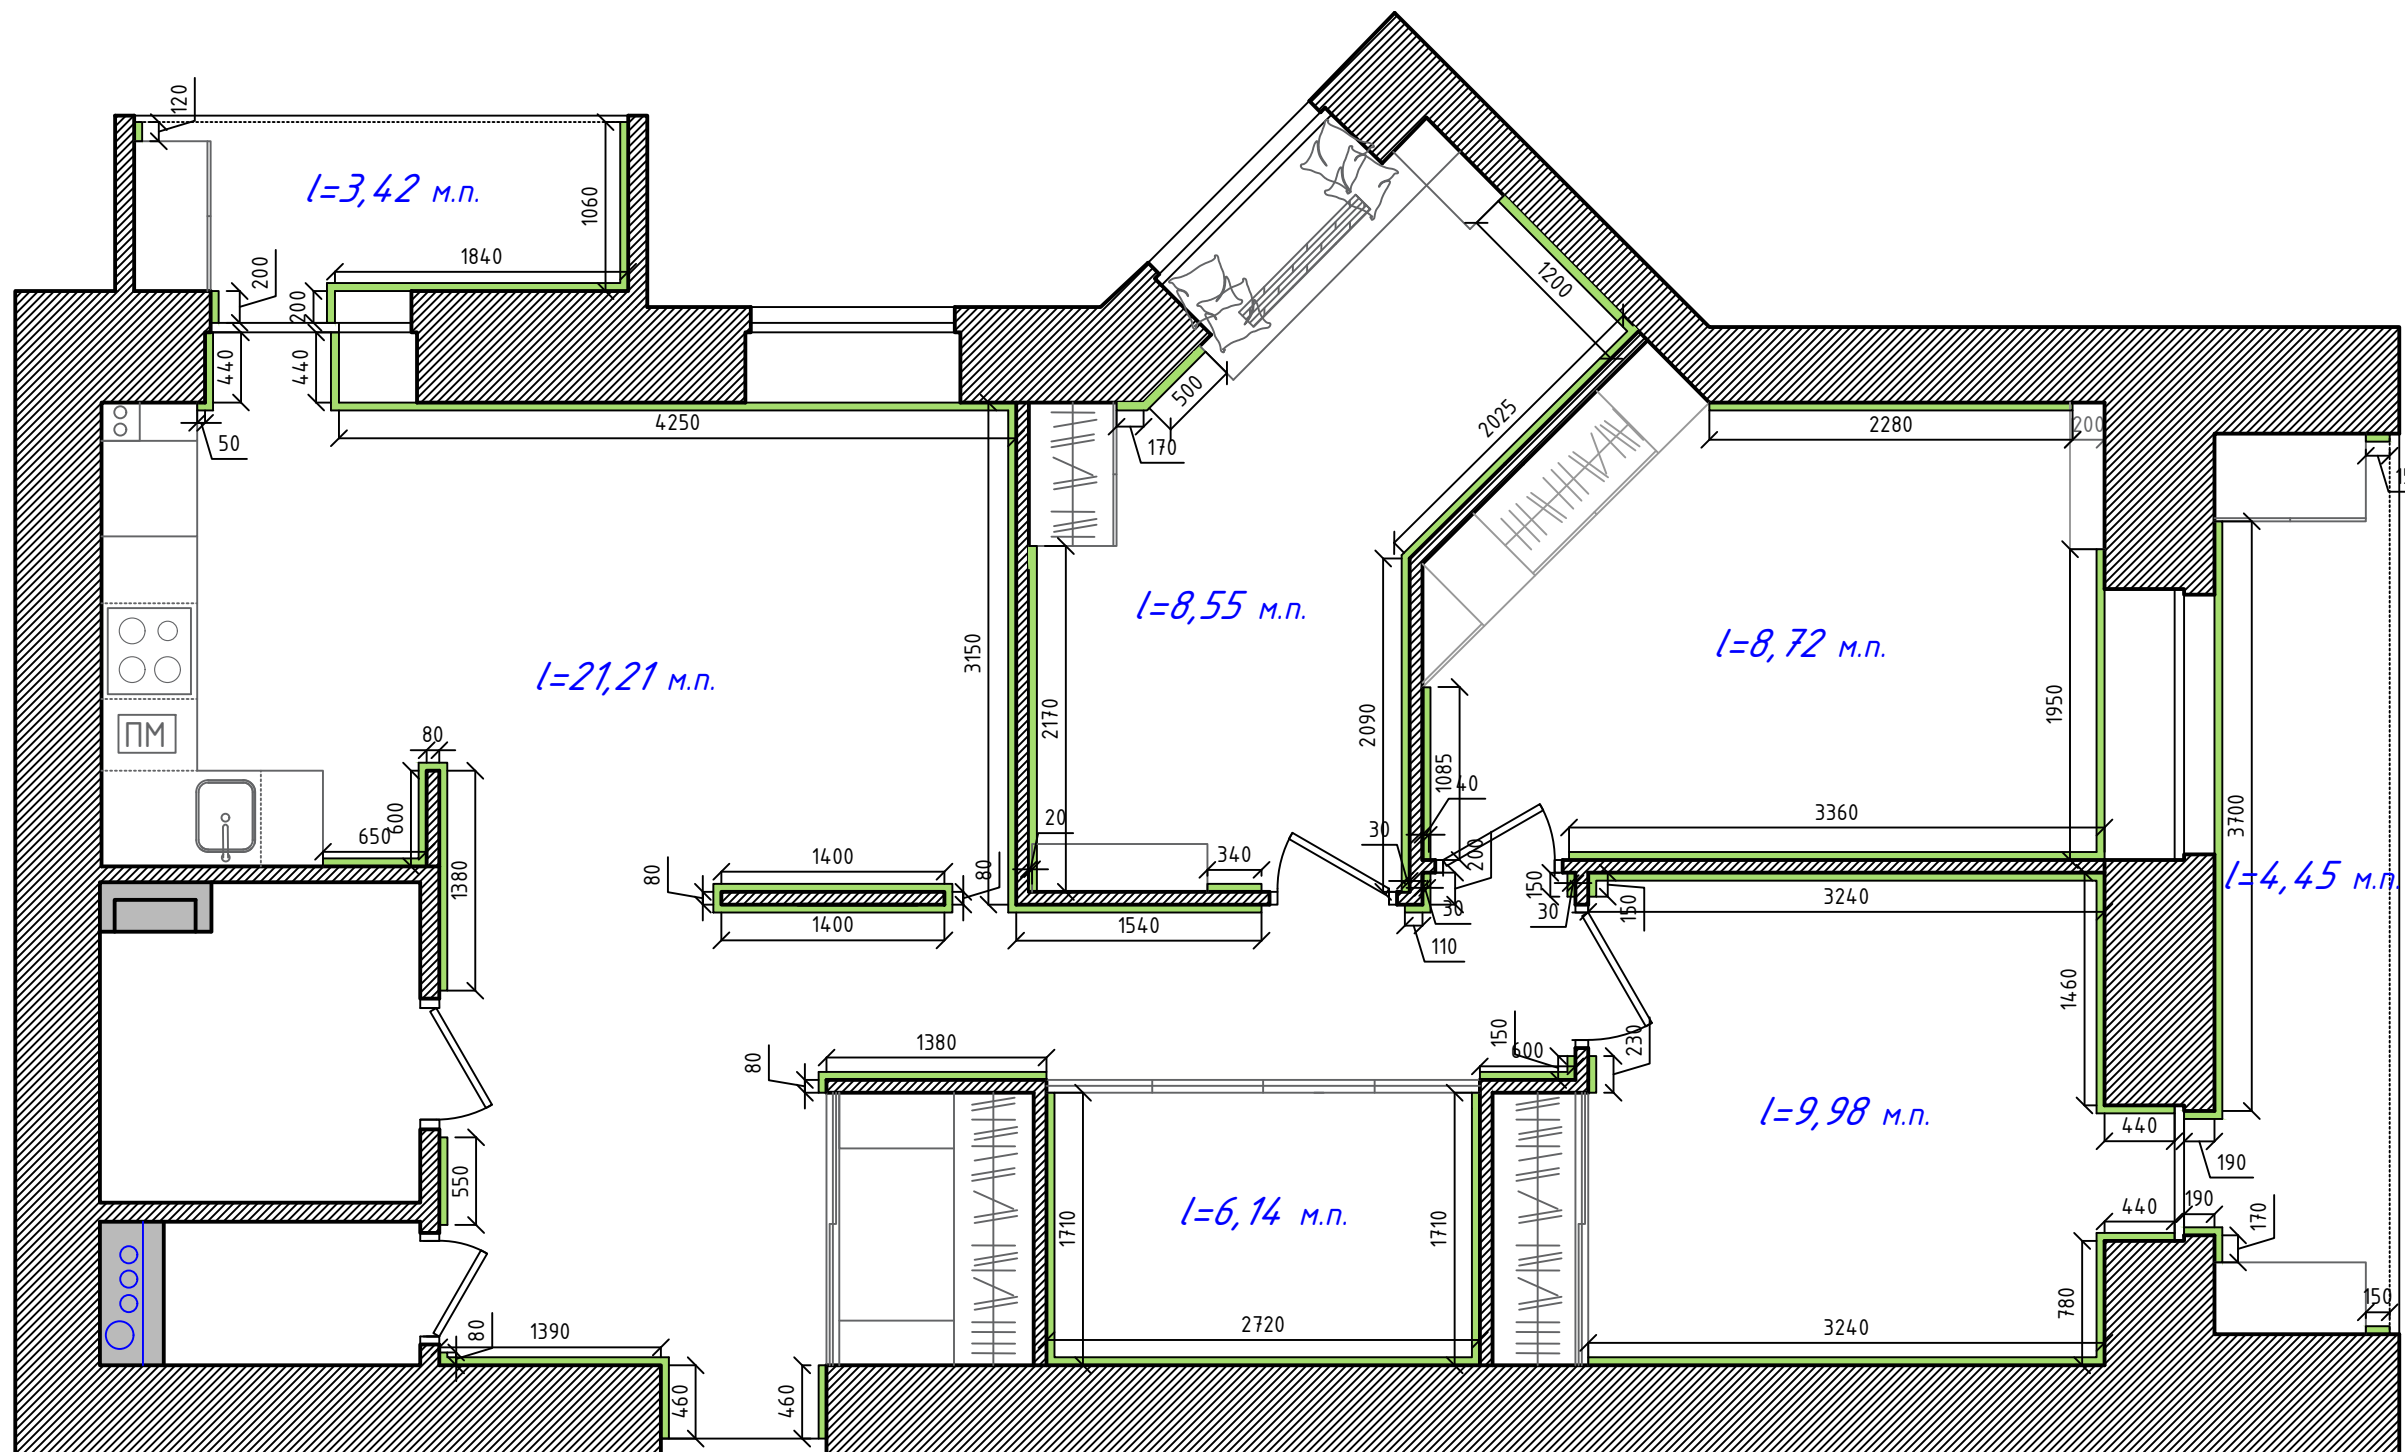

Условные обозначения

Обознач.	Наименование	Кол-во
	Плинтус, произв-ль Европласт, арт. 1.53.112, 2000x80x13мм.	62,47м.п. (32 шт)

Примечание:

1. Указанные размеры плинтусов не являются окончательными и приведены для расчета необходимого количества.
2. Плинтуса монтируются после установки встроенной мебели.
3. Общий расход материала дан без учета запаса.
4. Все плинтуса покрасить в белый цвет.

TATYANA RESLER
DESIGN INTERIOR

Дизайнер:
Татьяна Реслер

Дизайн-проект квартиры
по адресу: г. _____,
ул. _____,
д. _____, кв. _____.

План монтажа напольных
плинтусов.

Лист
10