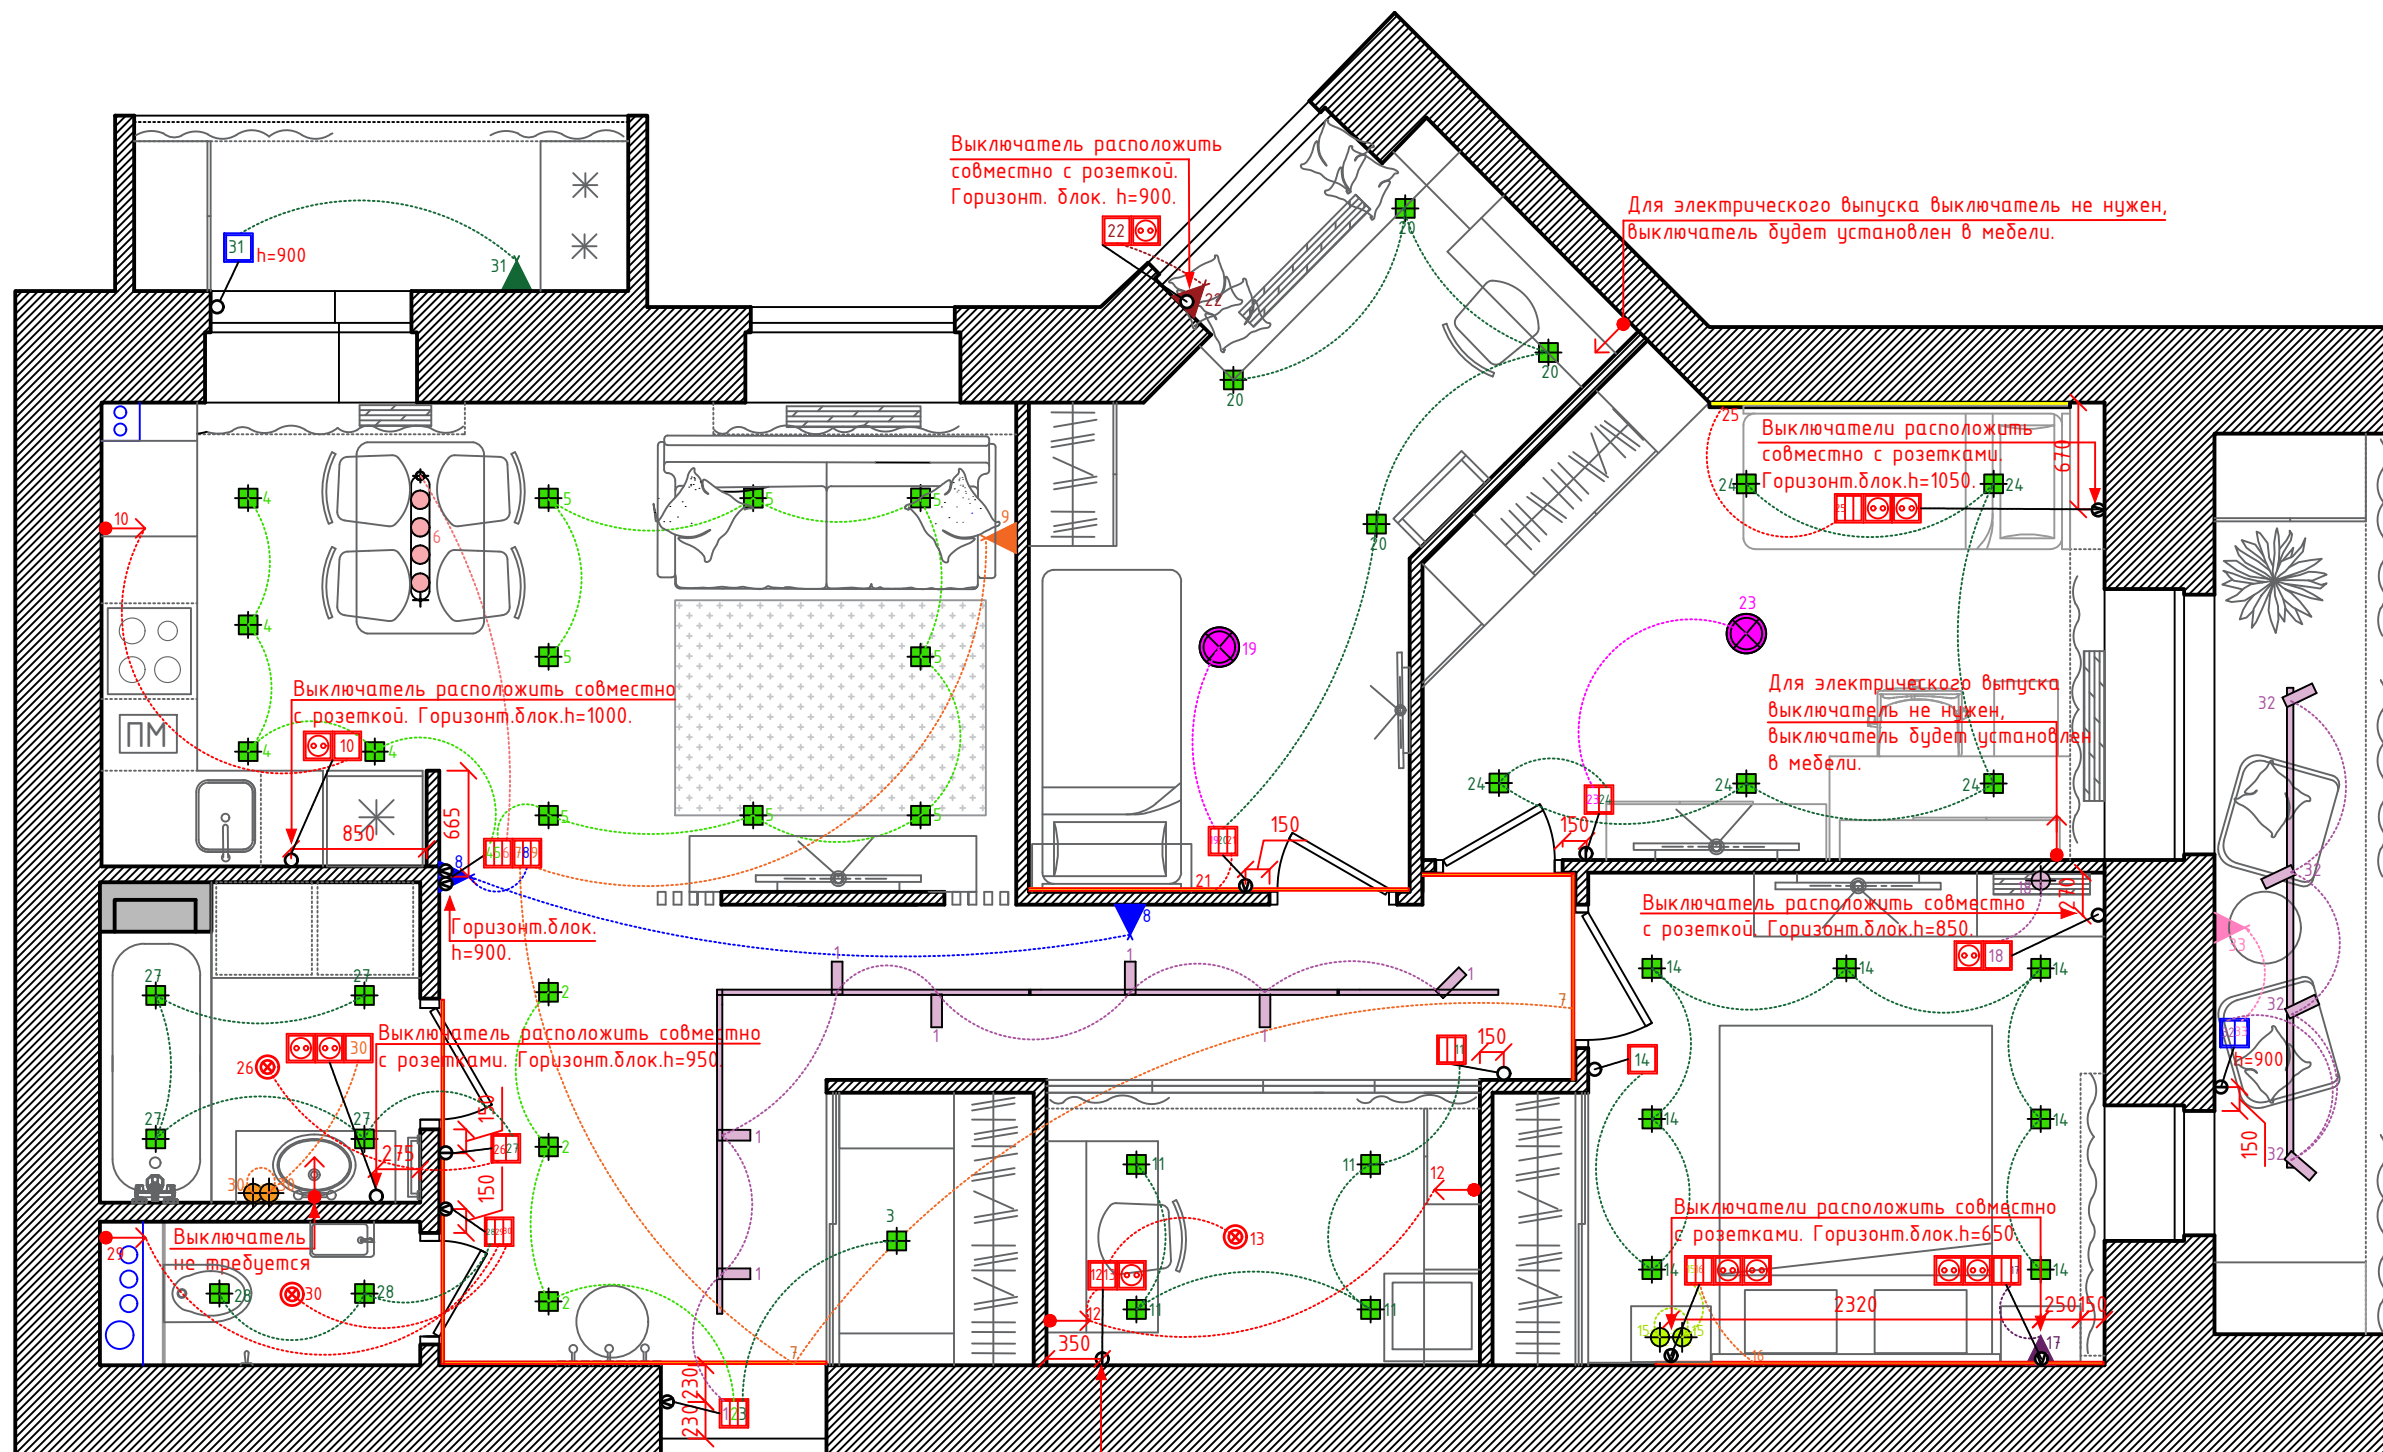

Условные обозначения

Обозначение	Наименование
	Выключатели Xiaomi одно-, двух-, трехклавишные
	Выключатели Schneider Electric Atlas Design одно-, двухклавишные

Примечания:

1. Все высоты даны от уровня "чистого" пола
2. Выключатели располагаются на высоте 900мм от уровня "чистого" пола если не указано иное.
3. Все размеры указаны до центра выключателей, если в рамке несколько выключателей, то до центра рамки.
4. Если размер не указан - отцентровать на простенке.
5. Ко всем выключателям Xiaomi провести нулевой кабель!

  TATYANA RESLER DESIGN INTERIOR	Дизайн-проект квартиры по адресу: г. _____, ул. _____, д. ____, кв. _____.		
	Дизайнер: Татьяна Реслер	План привязки светильников к выключателям.	Лист 14