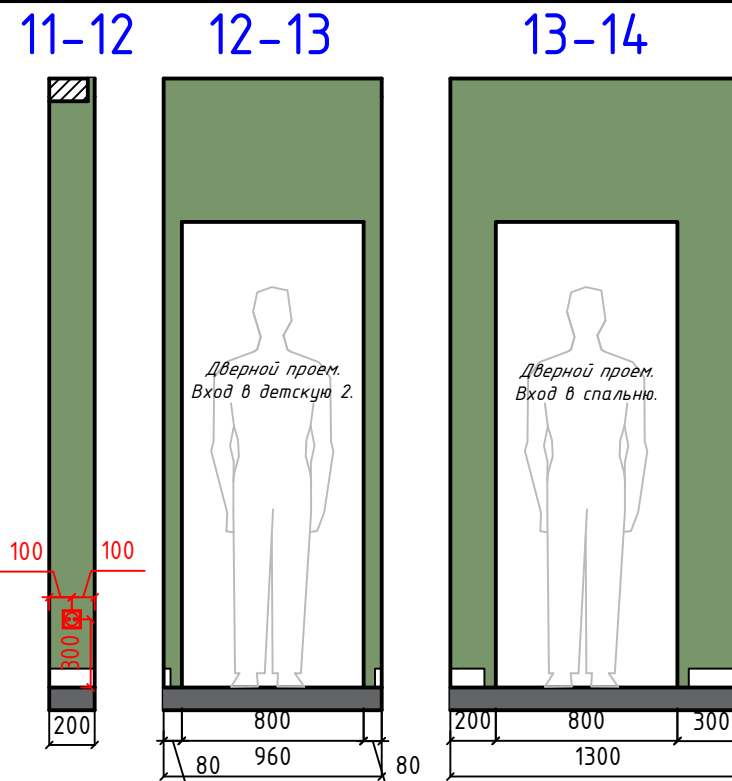

Экспликация:

Обозначение	Наименование	Количество
	Стеклохолст, 1x50м Краска Dulux Bindo 7, цвет 30YU 78/035	14,0 кв.м.
	Стеклохолст, 1x50м Краска Dulux Bindo 7, цвет 90GY 16/151	4,44 кв.м.
	Молдинг, произв-ль Европласт, арт. 6.51.323, 2000x32x10мм	14,06 п.м.

Примечание:
1. Площади материалов даны без учета запаса.
2. Размеры мебели указанные на этом чертеже носят эскизный характер и предоставляются для обьема изделий.
3. Для заказа мебели обязательно делать контрольные замеры после чистовой отделки.
4. Оттенки краски даны предварительно. Рекомендуется делать пробные выкрасы на объекте для максимально точного попадания в нужный цвет.