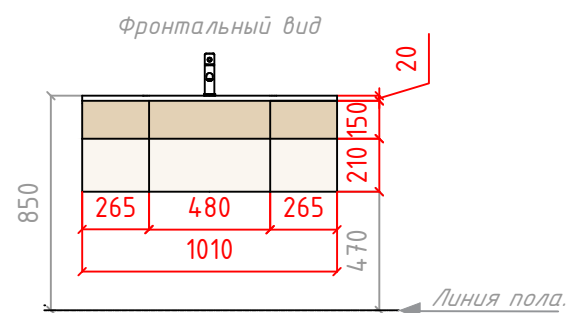

Тумба подвесная под раковину. Ванная.