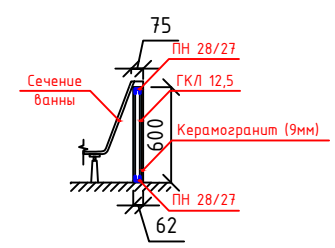

Схема №1

TATYANA RESLER DESIGN INTERIOR	Дизайн-проект квартиры по адресу: г. _____, ул. _____, д. ____, кв. _____.		
	Дизайнер: Татьяна Реслер	План монтажа и демонтажа.	Лист 5