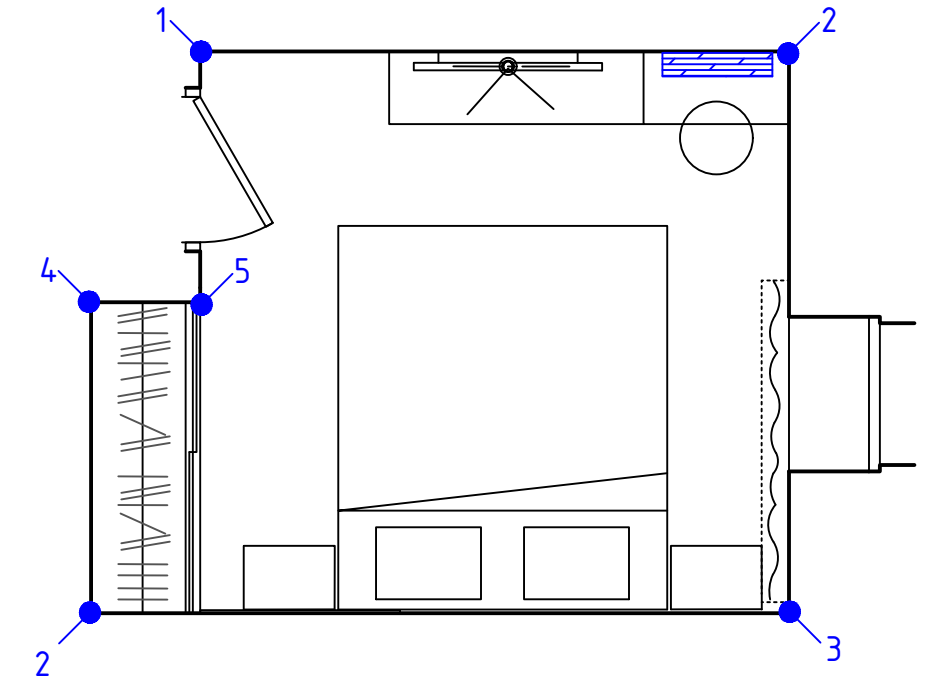

Экспликация:

Обозначение	Наименование	Количество
	Стеклохолст, 1x50м Краска Dulux Bindo 7, цвет 30YУ 78/035	23,51 кв.м.
	Стеклохолст, 1x50м Краска Dulux Bindo 7, цвет 20YУ 67/084	2,61 кв.м.
	Стеклохолст, 1x50м Краска Dulux Bindo 7, цвет белый неколерованный	2,39 кв.м. (на откосы)
	Зеркало, без фацета, края с обработкой, 800x1850мм	1,48 кв.м.
	Панели из ЛДСП, 230x2597мм -1шт., 250x2597мм -1шт., 100x2597мм -2шт., 450x2517мм -1шт.	2,82 кв.м.
	Молдинг, произв-ль Европласт, арт. 6.51.323, 2000x32x10мм	31,66 п.м.

Примечание:

1. Площади материалов даны без учета запаса.
2. Размеры мебели указанные на этом чертеже носят эскизный характер и предоставляются для подсчета изделий.
3. Для заказа мебели обязательно делать контрольные замеры после чистовой отделки.
4. Оттенки краски даны предварительно. Рекомендуется делать пробные выкрасы на объекте для максимально точного попадания в нужный цвет.