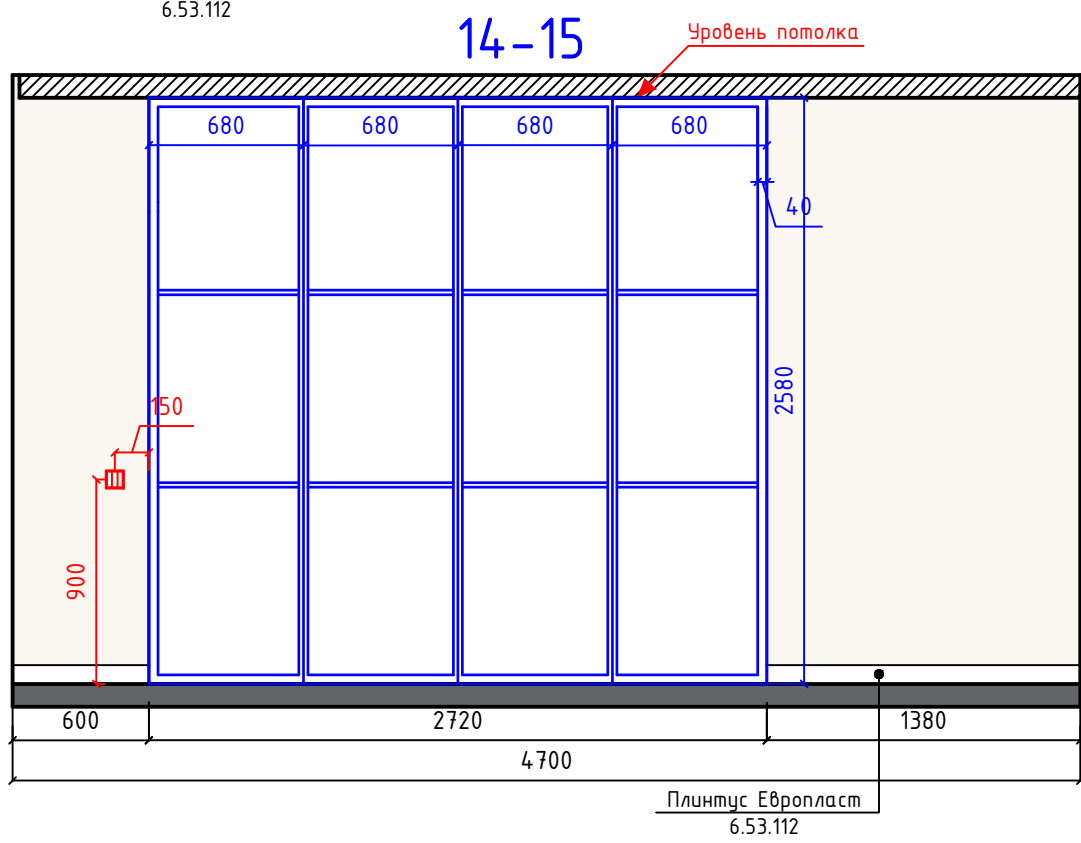

TATYANA RESLER DESIGN INTERIOR	Дизайн-проект квартиры по адресу: г. _____, ул. _____, д. _____, кв. _____.		
	Дизайнер: Татьяна Реслер	Развертка стен прихожей, коридора и кухни-гостиной	Лист 18