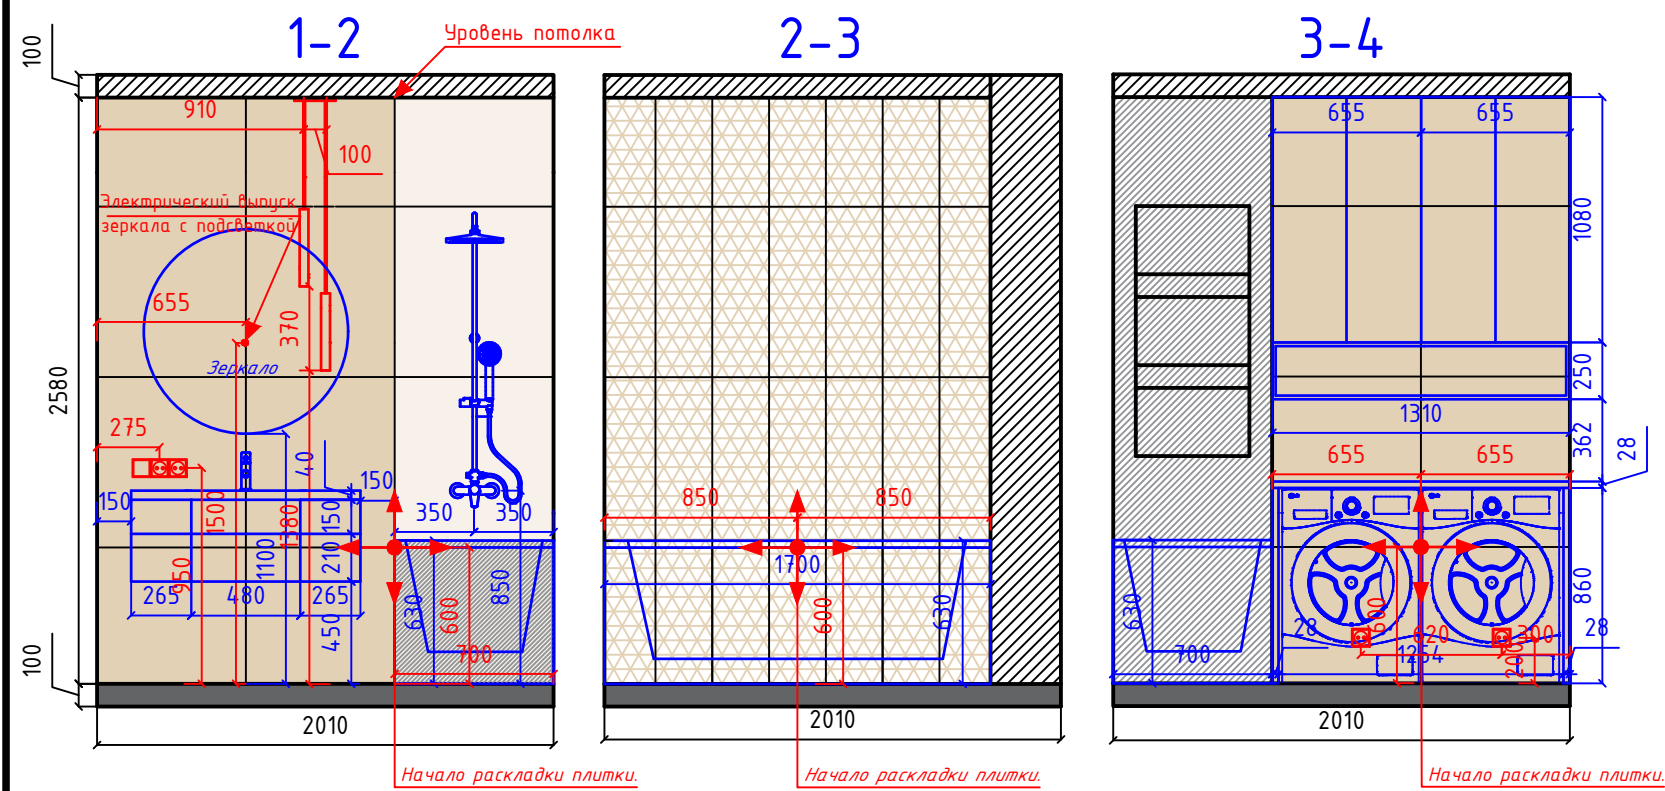

Экспликация:

Обозначение	Наименование	Количество
	Плитка, произв-ль Greto, коллекция STATUARIO, Vetrol White W\DEC M, 25x75см, NR Glossy 1	28 шт.
	Керамогранит, произв-ль Greto, коллекция Pacific, цвет Ivory F P, 75x75см, R Mat 1	16 шт.
	Керамогранит, произв-ль Greto, коллекция Pacific, цвет Dark grey F PC, 75x75см, R Mat 1	24 шт.

Примечание:
1. Площади материалов даны без учета запаса.
2. Размеры мебели указанные на этом чертеже носят эскизный характер и предоставляются для обчета изделий.
3. Для заказа мебели обязательно делать контрольные замеры после чистовой отделки.

TATYANA RESLER DESIGN INTERIOR	Дизайн-проект квартиры по адресу: г. _____, ул. _____, д. _____, кв. _____.		
	Дизайнер: Татьяна Реслер	Развертка стен ванной.	Лист 24