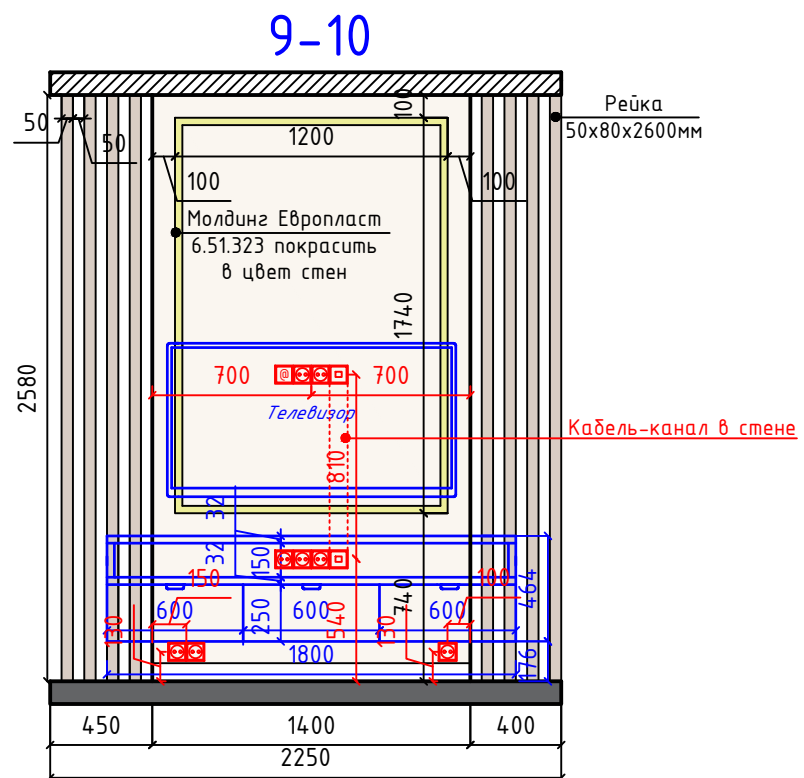

TATYANA RESLER DESIGN INTERIOR	Дизайн-проект квартиры по адресу: г. _____, ул. _____, д. _____, кв. _____.		
	Дизайнер: Татьяна Реслер	Развертка стен прихожей, коридора и кухни-гостиной	Лист 17