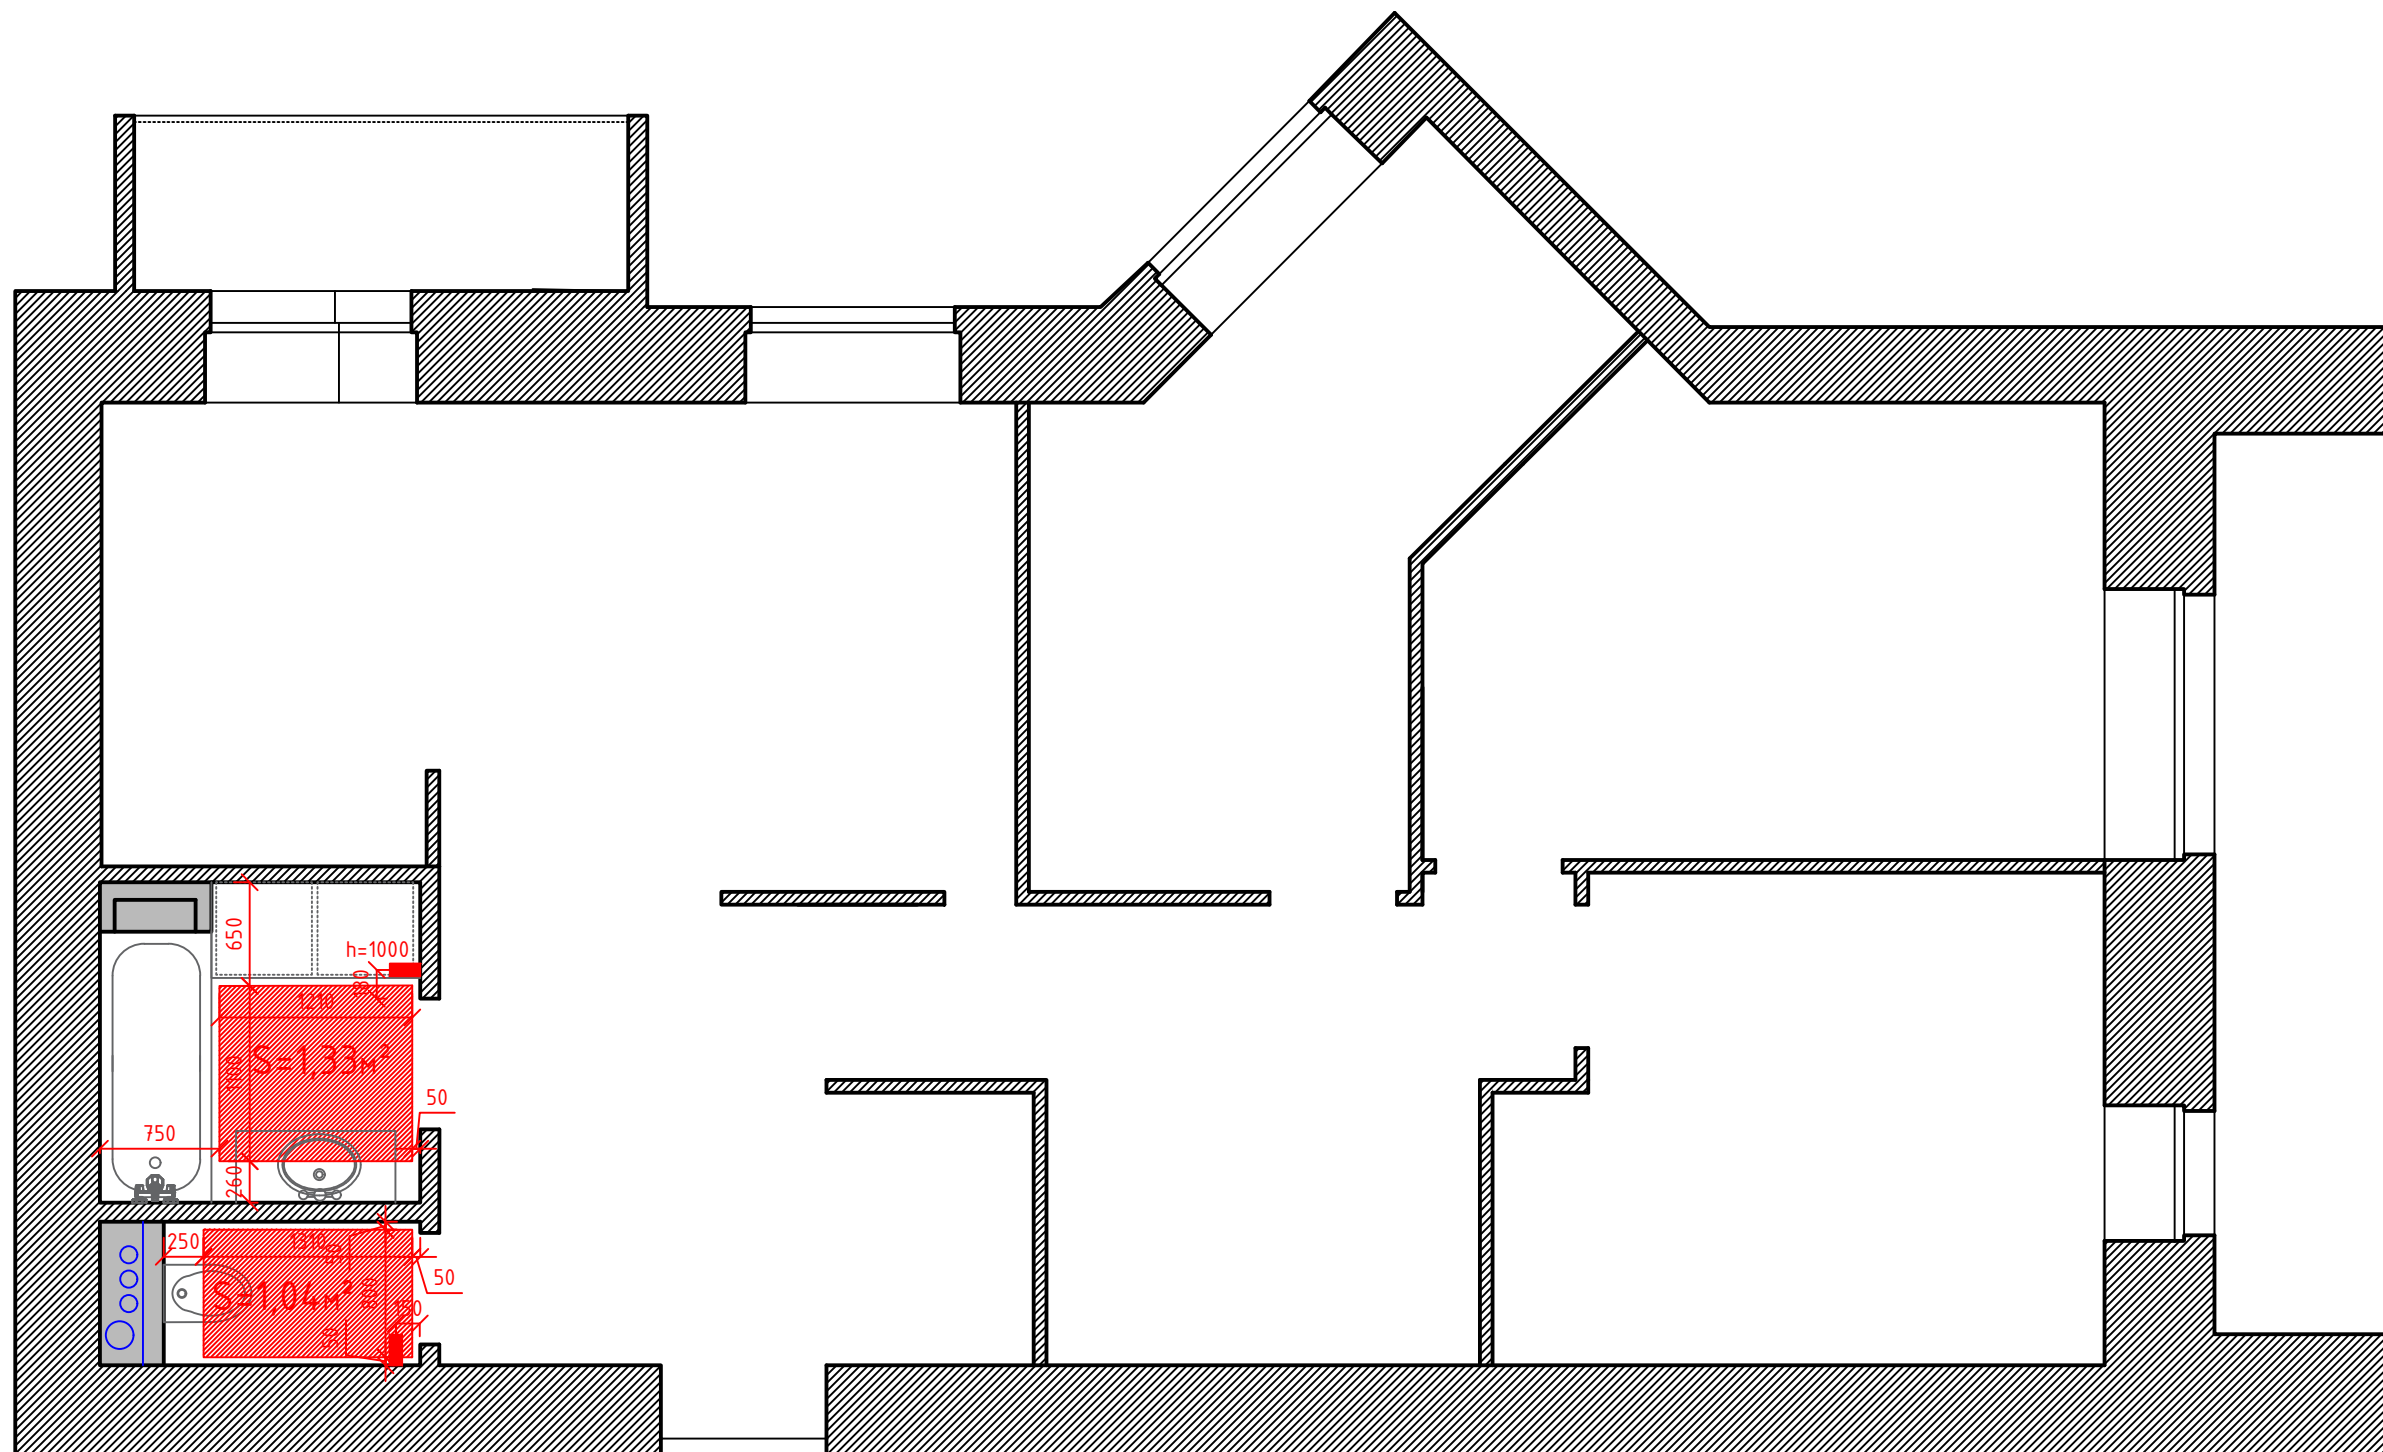

Условные обозначения

Обозначение	Наименование
	Площадь теплого пола
	Теплорегулятор

Примечания:

1. Привязки даны до центра блока регуляторов теплого пола.
2. Регуляторы располагаются на высоте 900мм от уровня "чистого" пола если не указано иное.
2. Все размеры указаны в миллиметрах.
3. Все высоты даны от уровня "чистого" пола.

TATYANA RESLER
DESIGN INTERIOR

Дизайнер:
Татьяна Реслер

Дизайн-проект квартиры
по адресу: г. _____,
ул. _____,
д. _____, кв. _____.

План теплого пола.

Лист
11