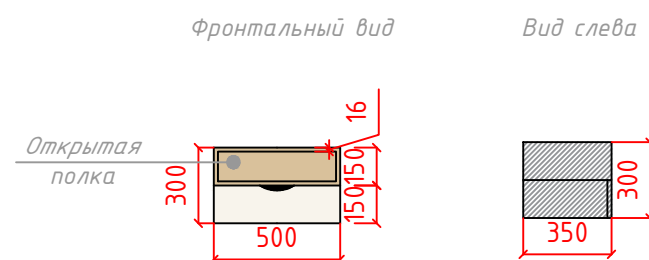

Тумба прикроватная, 2 шт. Спальня.

ПРИМЕЧАНИЯ:

- Материал корпуса тумбы - ЛДСП, цвет Орех Мармара.
- Фасад - мдф в пленке, без фрезеровки, цвет белый матовый.
- Ручки - торцевые, черные матовые.