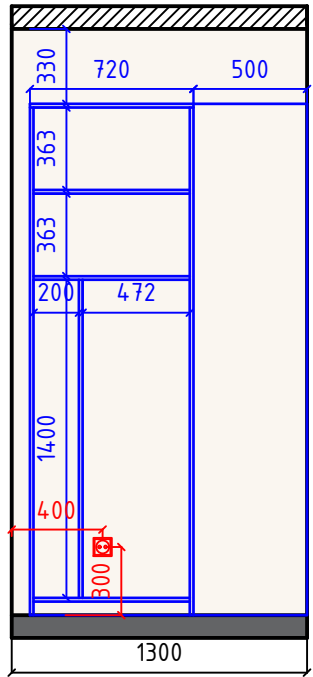

16-17

17-18

18-1

Экспликация:

Обозначение	Наименование	Количество
	Стеклохолст, 1x50м Краска Dulux Bindo 7, цвет 30YU 78/035	5,55 кв.м.
	Стеклохолст, 1x50м Краска Dulux Bindo 7, цвет 90GY 16/151	5,55 кв.м.

Примечание:

1. Площади материалов даны без учета запаса.
2. Размеры мебели указанные на этом чертеже носят эскизный характер и предоставляются для обсчета изделий.
3. Для заказа мебели обязательно делать контрольные замеры после чистовой отделки.
4. Оттенки краски даны предварительно. Рекомендуется делать пробные выкрасы на объекте для максимально точного попадания в нужный цвет.

TATYANA RESLER
DESIGN INTERIOR

Дизайн-проект квартиры
по адресу: г. _____,
ул. _____,
д. _____, кв. _____.

Дизайнер:
Татьяна Реслер

Развертка стен гардеробной

Лист

19