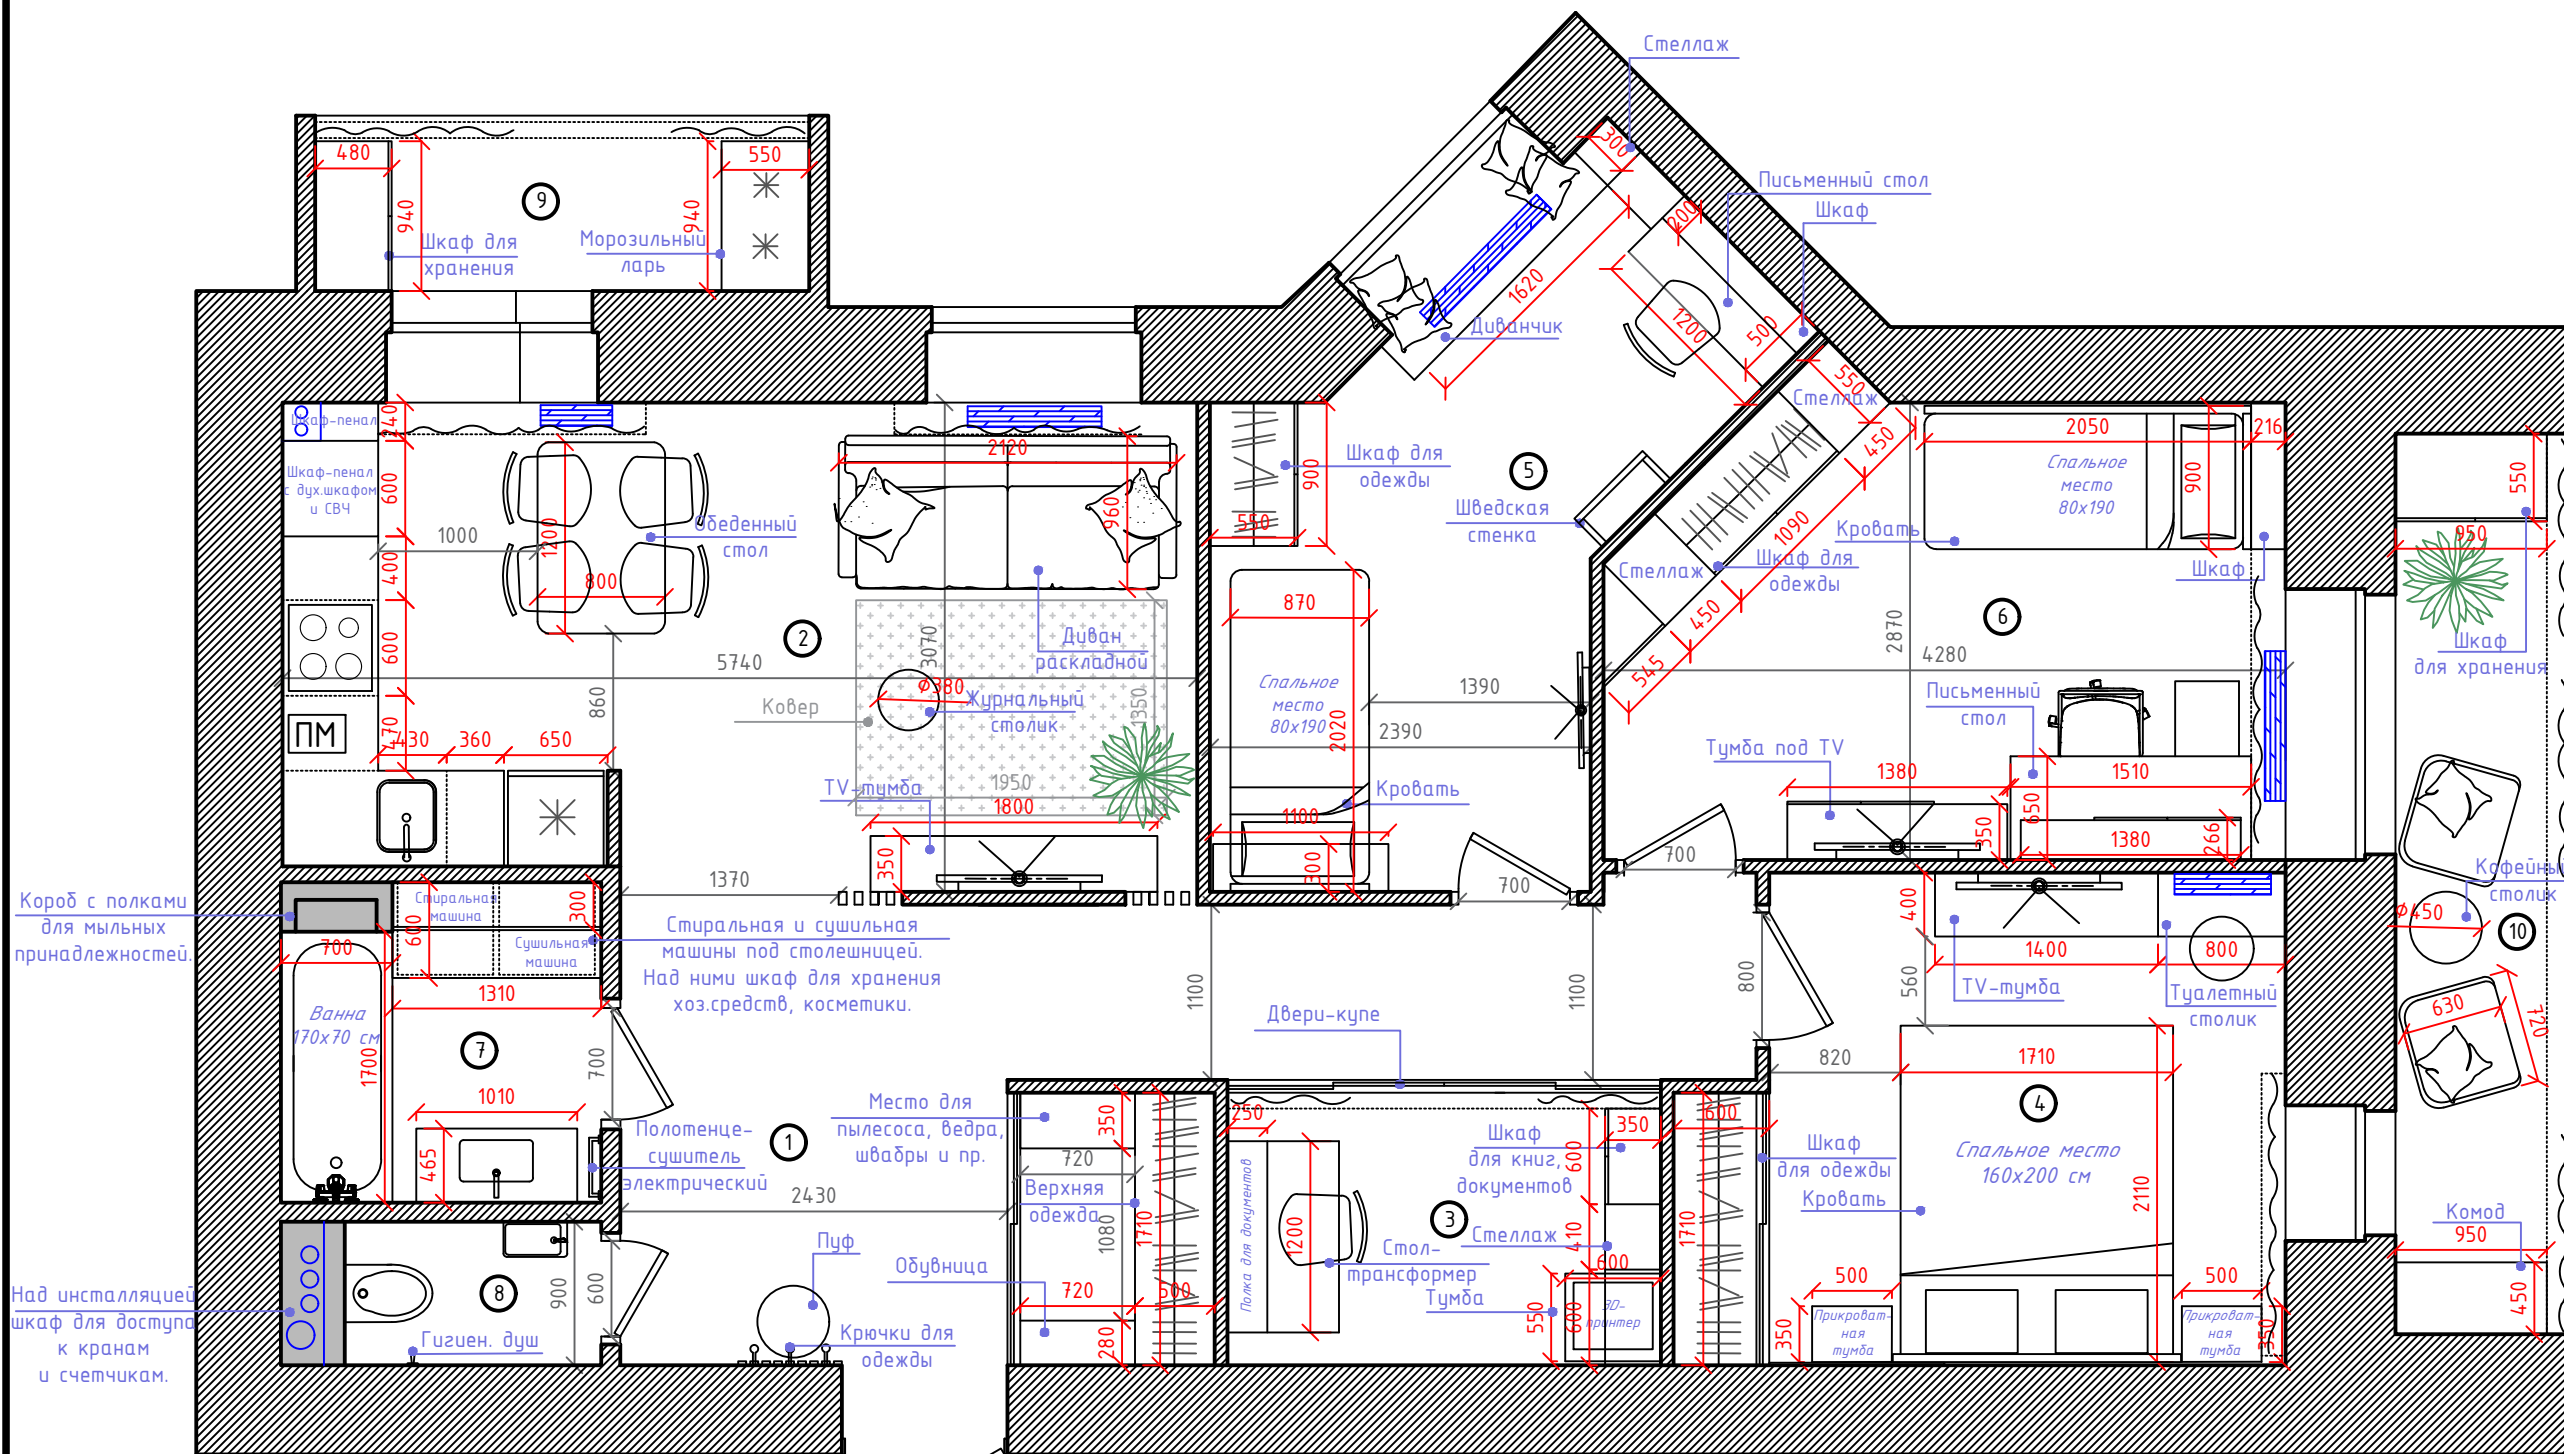

Экспликация помещений

№	Наименование	S, м²
1	Прихожая + коридор	14,60
2	Кухня-гостиная	17,23
3	Кабинет	4,86
4	Спальня	11,03
5	Детская 1	10,79
6	Детская 2	11,92
7	Ванная	4,04
8	Санузел	1,80
9	Лоджия 1	3,28
10	Лоджия 2	6,21
Общая площадь:		85,76

Условные обозначения

Обозначение	Наименование
*	Холодильник отдельностоящий
ПМ	Посудомоечная машина
	Радиатор

Примечание:

1. На чертеже отмечены оптимальные размеры проходных зон, мебели и оборудования.
2. Все размеры указаны в миллиметрах.

TATYANA RESLER DESIGN INTERIOR	Дизайн-проект квартиры по адресу: г. _____, ул. _____, д. ____, кв. _____.		
	Дизайнер: Татьяна Реслер	План с расстановкой мебели и оборудования.	Лист 7