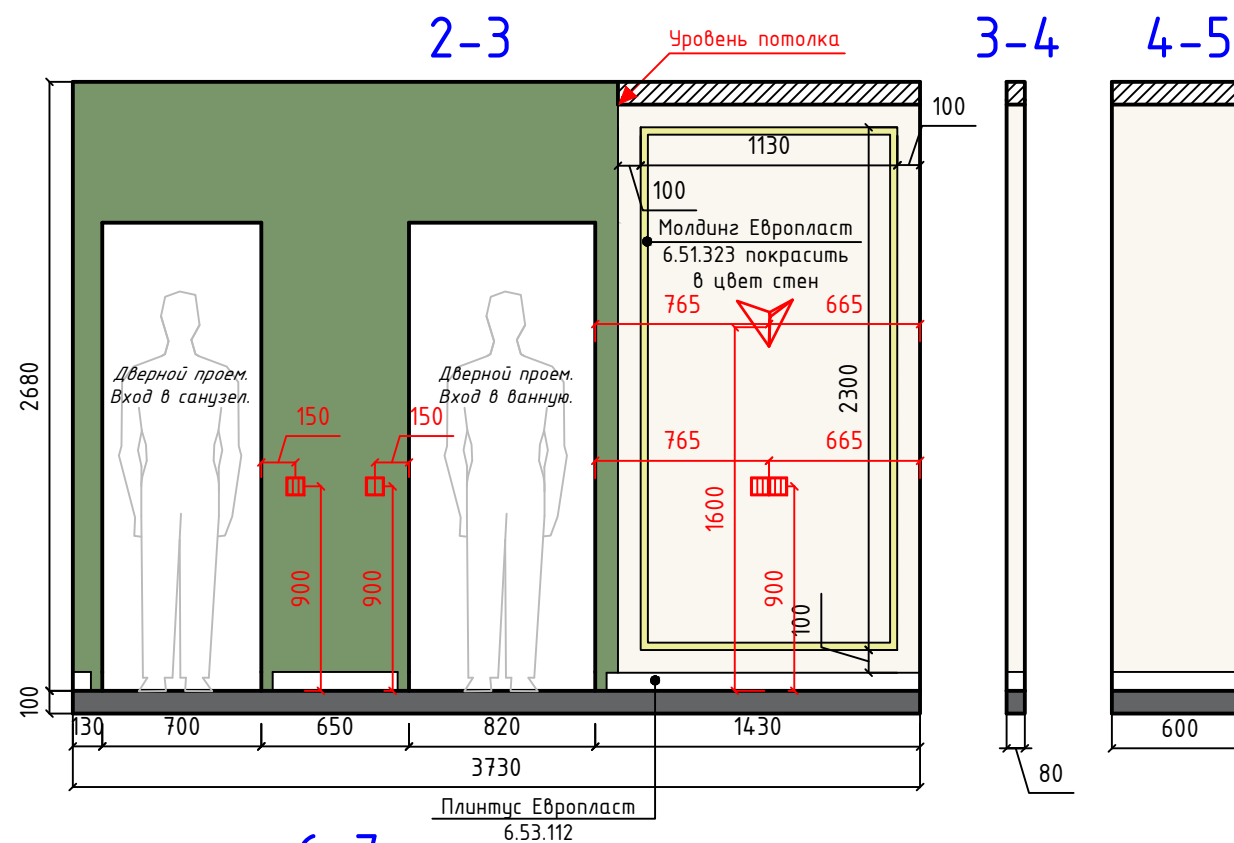

Экспликация:

Обозначение	Наименование	Количество
	Стеклохолст, 1x50м Краска Dulux Bindo 7, цвет 30YU 78/035	6,62 кв.м.
	Стеклохолст, 1x50м Краска Dulux Bindo 7, цвет 90GY 16/151	8,90 кв.м.
	Молдинг из дюрополимера, произв-ль Европласт, арт. 6.51.323, 2000x32x10мм	6,86 п.м.
	Керамогранит, произв-ль REALONDA CERAMICA, коллекция RHOMBUS, цвет Venato, 510x265мм	20 шт.
	Рейка из мдф, 16x50x2600мм.	9 шт.

Примечание:
1. Площади материалов даны без учета запаса.
2. Размеры мебели указанные на этом чертеже носят эскизный характер и предоставляются для обмера изделий.
3. Для заказа мебели обязательно делать контрольные замеры после чистовой отделки.
4. Оттенки краски даны предварительно. Рекомендуется делать пробные выкрасы на объекте для максимально точного попадания в нужный цвет.

TATYANA RESLER DESIGN INTERIOR	Дизайн-проект квартиры по адресу: г. _____ ул. _____ д. _____, кв. _____.		
	Дизайнер: Татьяна Реслер	Развертка стен прихожей, коридора и кухни-гостиной	Лист 16