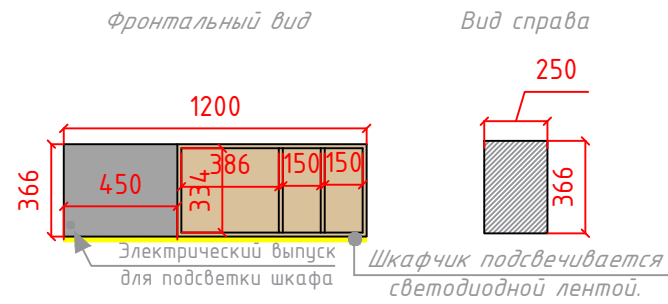

Полка для документов. Кабинет.