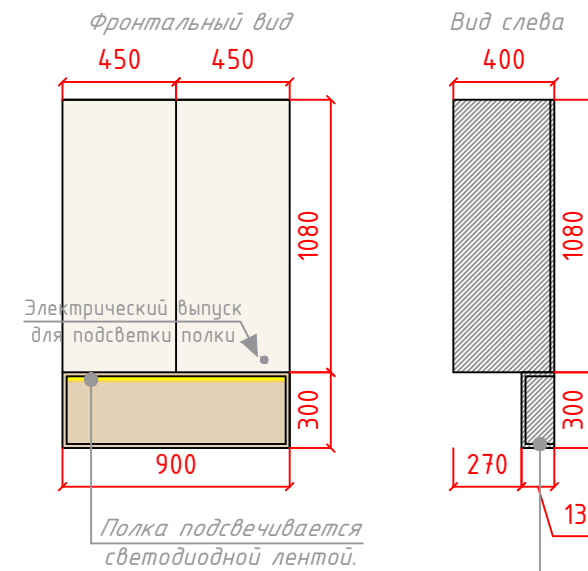

Шкаф над инсталляцией. Санузел.

ПРИМЕЧАНИЯ:

- Материал корпуса шкафа - ЛДСП, цвет подобрать максимально близкий к цвету напольного керамогранита.
- Фасады - мдф в пленке, без фрезеровки, молочного цвета матовые.
- Фасады открываются от нажатия.